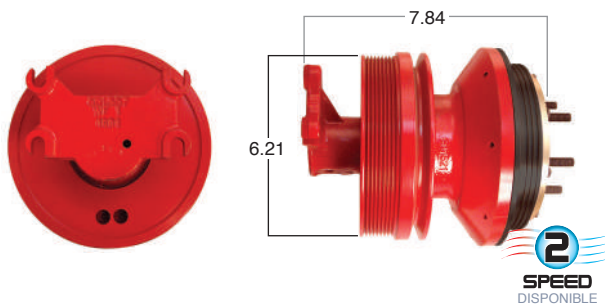

99095 #Parte Kit Masters **GoldTop** Reparar con Kit # 14-256
O convierte a 2 velocidades ▶ **99095-2** Repara o convierte con el kit # 24-256