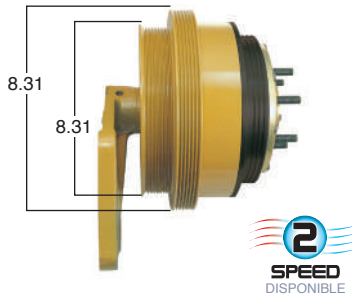

99816 #Parte
Kit Masters

GoldTop

Reparar con Kit #
14-256

O convierte a
2 velocidades

99816-2

Repara o convierte con el kit #
24-256