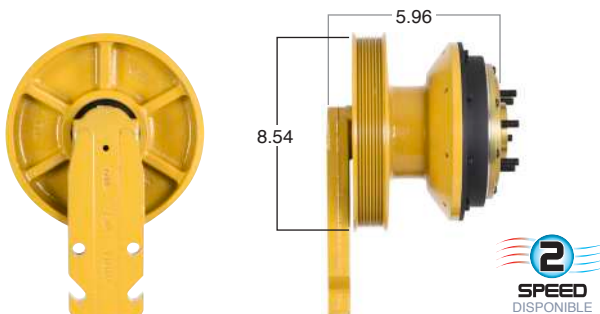

99453 #Parte Kit Masters **GoldTop** Reparar con Kit # 14-256-1
O convierte a 2 velocidades ▶ **99453-2** Repara o convierte con el kit # 24-256-1