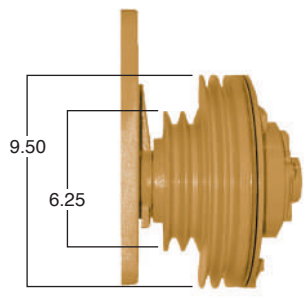

Reparar con Kit #
9500HP

Pasta de 9.5"

Piloto de ventilador de 2"

91007 #Parte
Kit Masters

Reparar con Kit #
9500HP

Pasta de 9.5"

Piloto de ventilador de 2"

91008 #Parte
Kit Masters