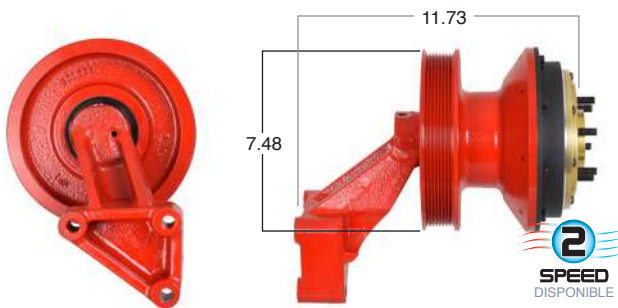

99461 #Parte Kit Masters **GoldTop** Reparar con Kit # 14-256
O convierte a 2 velocidades **99461-2** Repara o convierte con el kit # 24-256