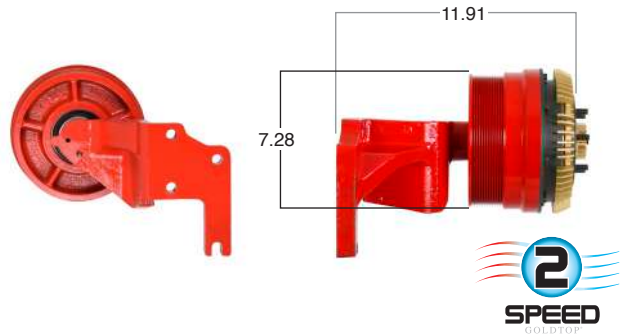

99748-2 #Parte Kit Masters **GoldTop** Reparar con Kit # 24-256