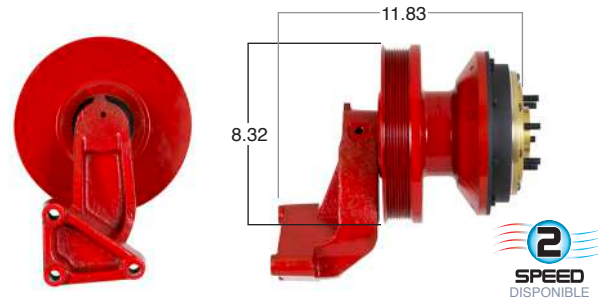

99521 #Parte Kit Masters **GoldTop** Reparar con Kit # 14-256
O convierte a 2 velocidades ▶ **99521-2** Repara o convierte con el kit # 24-256