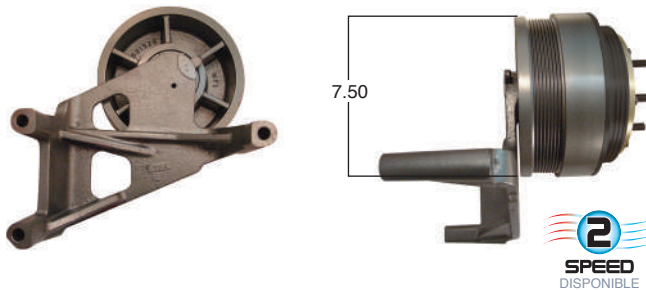

99275

#Parte
Kit Masters

GoldTop

Reparar con Kit #
14-256-1

O convierte a
2 velocidades

99275-2

Repara o convierte con el kit #
24-256-1