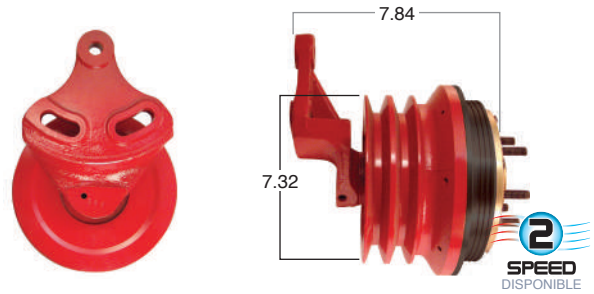

99114-2

Repara o convierte con el kit #
24-256

99115 #Parte
Kit Masters

GoldTop

Reparar con Kit #
14-256

O convierte a
2 velocidades

99115-2

Repara o convierte con el kit #
24-256