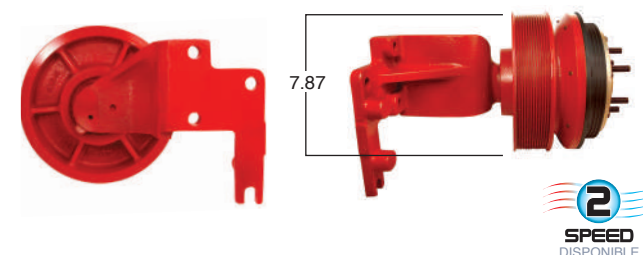

99326 #Parte Kit Masters **GoldTop** Reparar con Kit # 14-256
O convierte a 2 velocidades ▶ **99326-2** Repara o convierte con el kit # 24-256