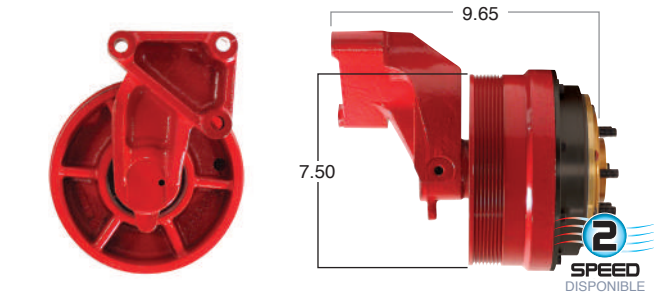

99310 #Parte Kit Masters **GoldTop** Reparar con Kit # 14-256-1
O convierte a 2 velocidades ▶ **99310-2** Repara o convierte con el kit # 24-256-1