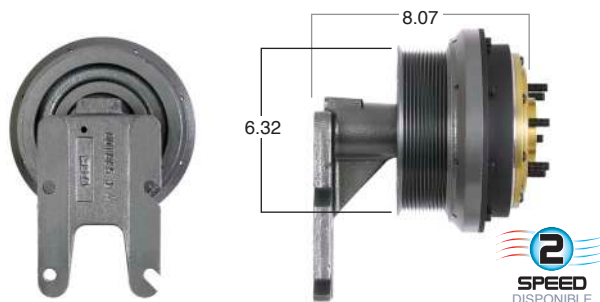

O convierte a 2 velocidades ▶ **99592-2** Repara o convierte con el kit # 24-256

99883 #Parte
Kit Masters

GoldTop

Reparar con Kit #
14-256-1

O convierte a
2 velocidades

99883-2

Repara o convierte con el kit #
24-256-1