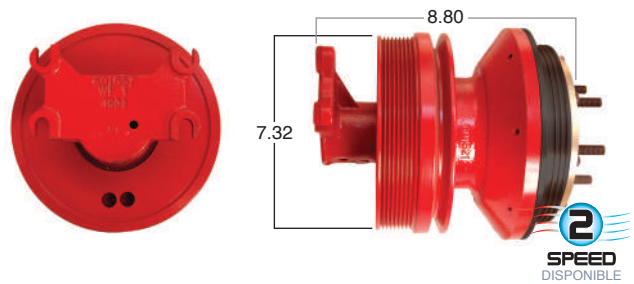

99117 #Parte
Kit Masters

GoldTop

Reparar con Kit #
14-256

O convierte a
2 velocidades

99117-2

Repara o convierte con el kit #
24-256