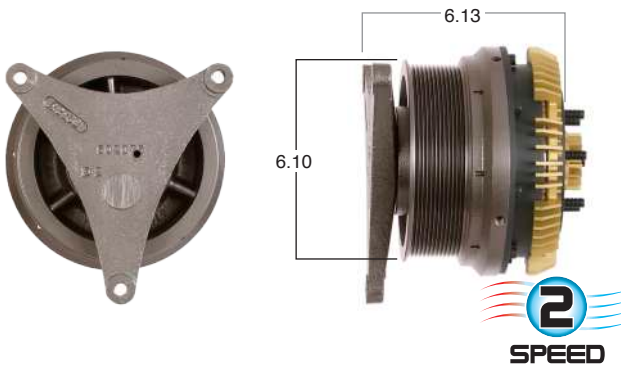

99755-2 #Parte Kit Masters **GoldTop** Reparar con Kit # 24-256