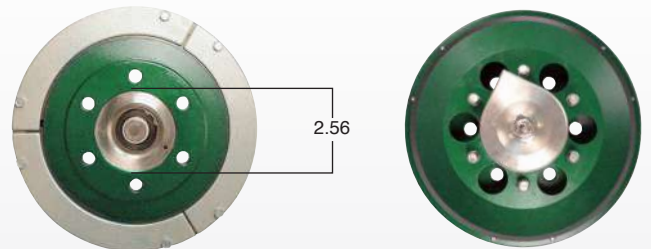

8005X #Parte Kit Masters Aire Frontal Reparar con Kit# 8000SKL