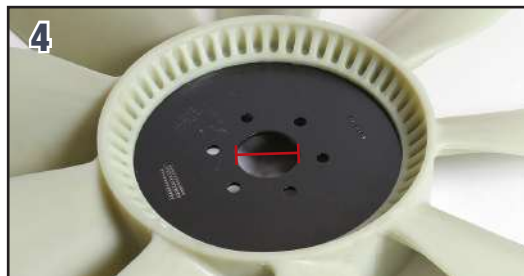

COMO IDENTIFICAR TU VENTILADOR

Si no puede localizar el número de parte de su ventilador, simplemente realice las siguientes mediciones.

1. SENTIDO DE GIRO.

Coloca el ventilador en el suelo con la cara que va al motor hacia abajo. Suponiendo que fuera un reloj, ubica el aspa que marca las 12:00 en el reloj. Un lado del aspa estará contra el piso mientras que el otro lado estará levantado.

- Si el lado derecho está levantado, el ventilador gira en sentido de las manecillas del reloj.
- Si el lado izquierdo está levantado, entonces el ventilador gira en sentido contrario a las manecillas de un reloj.

2. NÚMERO DE ASPAS.

Simplemente cuenta el número de aspas. El número de aspas pueden variar entre 6 y 11 aspas.

3. ANCHO PROYECTADO.

Con el ventilador sobre el piso, mida la distancia que hay del piso al punto más alto de un aspa que no este dañada.

4. PILOTO DE VENTILADOR.

Mida la longitud del centro del plato del ventilador. Si el centro del plato tiene forma de "limón" u "ojo de pescado" (ver foto 4a) el piloto siempre medirá 2.56". Será necesario especificar la forma de "limón" u "ojo de pescado" cuando se hagan pedidos. Seleccione alguna de las siguientes medidas:

1"	2"	2.05"
2.56"	5"	

Estas son las medidas más comunes. Otras medidas están disponibles.

5. DIAMETRO DE VENTILADOR.

Mida el diámetro total del ventilador, tomando como referencia el punto más ancho del ventilador.

6. DISTANCIA DE PISO A PLATO

Coloca el ventilador en el suelo con la cara que va al motor hacia abajo, mida la distancia desde el piso a la cara inferior del plato central del ventilador.

Una vez reunida esta información, vaya a www.kit-masters.com/fan.php e introduzca las mediciones para obtener un nuevo número de ventilador. O llame a Kit Masters a los números 044(55) 4352 7692 y 044(55)23077423.