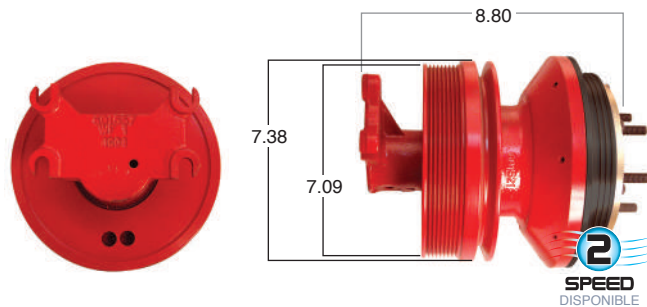

99050 #Parte Kit Masters **GoldTop** Reparar con Kit # 14-256
O convierte a 2 velocidades **99050-2** Repara o convierte con el kit # 24-256