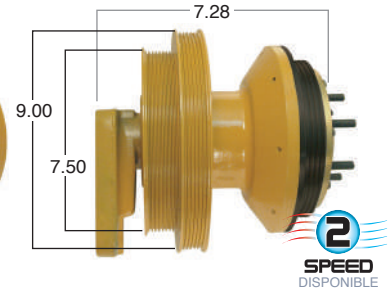

99273

#Parte
Kit Masters

GoldTop

Reparar con Kit #
14-256

O convierte a
2 velocidades

99273-2

Repara o convierte con el kit #
24-256