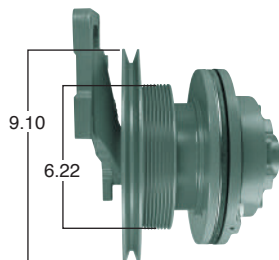

90020

#Parte
Kit Masters

Reparar con Kit #
7500HP

Pasta de 7.5"

Piloto de ventilador de 2"