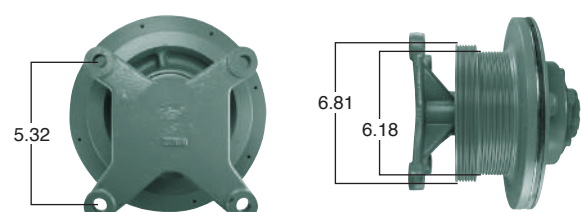

91047 #Parte Kit Masters Reparar con Kit # 9500HP

Pasta de 9.5"

Piloto de ventilador de 2.56"