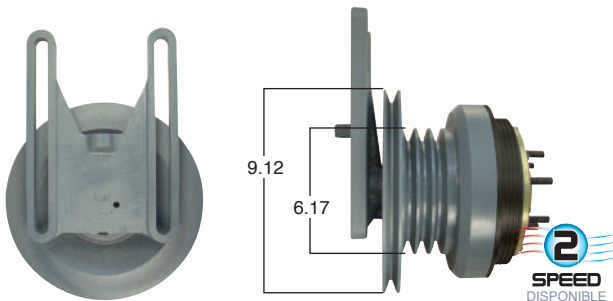

99017 #Parte Kit Masters **GoldTop** Reparar con Kit # 14-256
O convierte a 2 velocidades ▶ **99017-2** Repara o convierte con el kit # 24-256