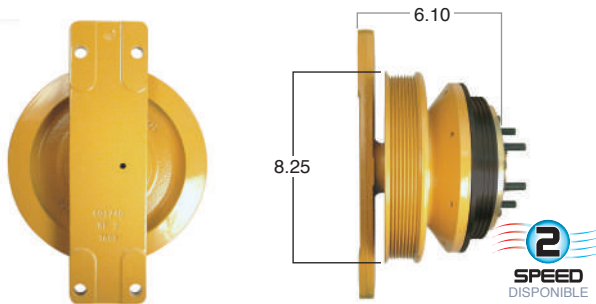

99368 #Parte Kit Masters **GoldTop** Reparar con Kit # 14-256-1
O convierte a 2 velocidades ▶ **99368-2** Repara o convierte con el kit # 24-256-1