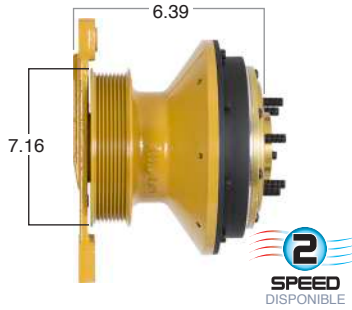

99532 #Parte
Kit Masters

GoldTop

Reparar con Kit #
14-256

O convierte a
2 velocidades

99532-2

Repara o convierte con el kit #
24-256