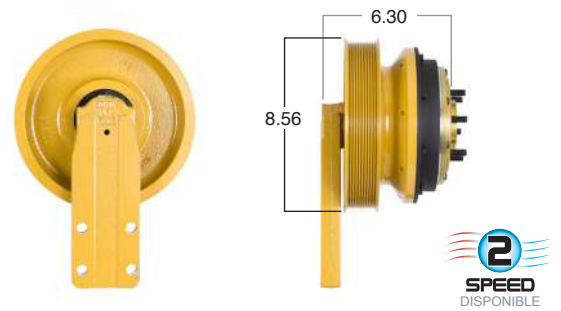

99899 #Parte Kit Masters **GoldTop** Reparar con Kit # 14-256-1
O convierte a 2 velocidades **99899-2** Repara o convierte con el kit # 24-256-1