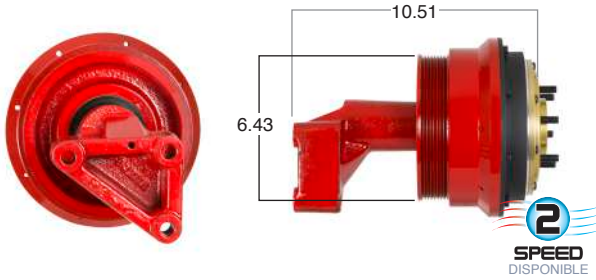

99845 #Parte Kit Masters **GoldTop** Reparar con Kit # 14-256
O convierte a 2 velocidades ▶ **99845-2** Repara o convierte con el kit # 24-256