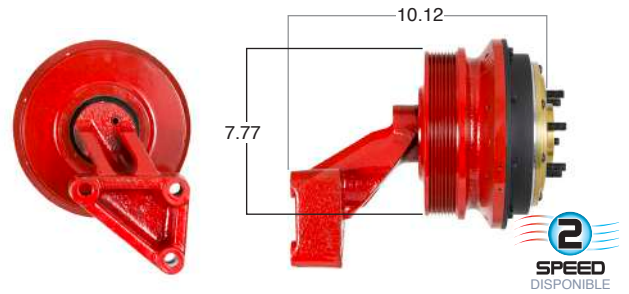

99539 #Parte Kit Masters **GoldTop** Reparar con Kit # 14-256
O convierte a 2 velocidades ▶ **99539-2** Repara o convierte con el kit # 24-256