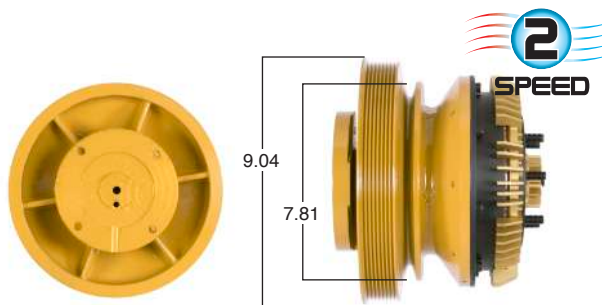

99900-2 #Parte Kit Masters **GoldTop** Reparar con Kit # 24-256