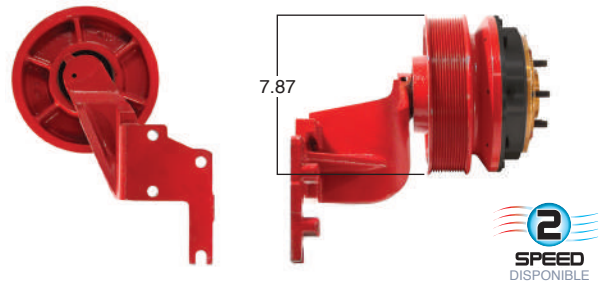

99207 #Parte Kit Masters **GoldTop** Reparar con Kit # 14-256
O convierte a 2 velocidades ▶ **99207-2** Repara o convierte con el kit # 24-256