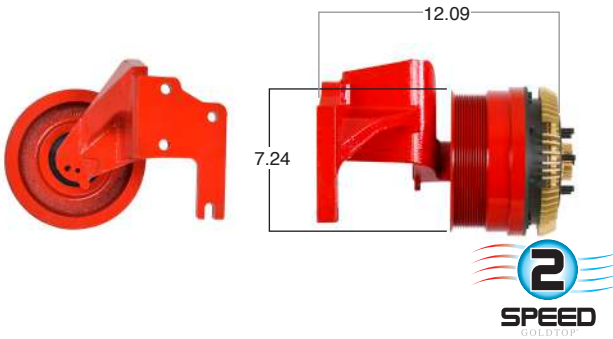

99782-2 #Parte Kit Masters **GoldTop** Reparar con Kit # 24-256