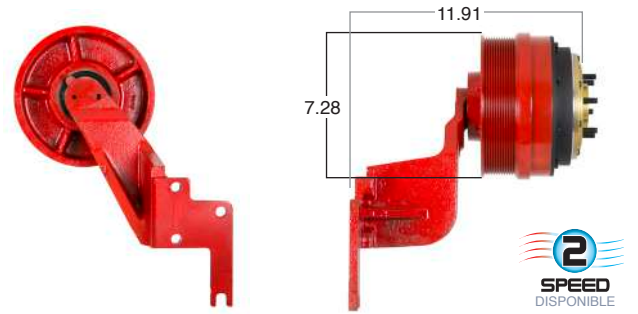

99877 #Parte Kit Masters **GoldTop** Reparar con Kit # 14-256
O convierte a 2 velocidades **99877-2** Repara o convierte con el kit # 24-256