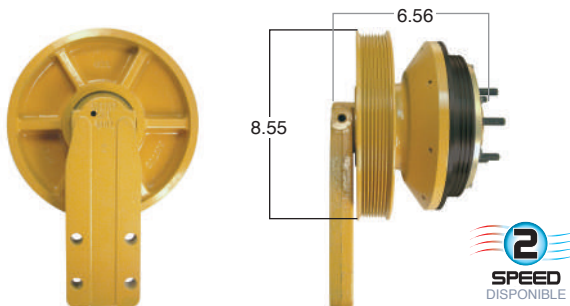

98633 #Parte Kit Masters GoldTop Reparar con Kit # 14-256

O convierte a 2 velocidades

98633-2

Repara o convierte con el kit # 24-256

98641 #Parte Kit Masters GoldTop Reparar con Kit # 14-256

O convierte a 2 velocidades