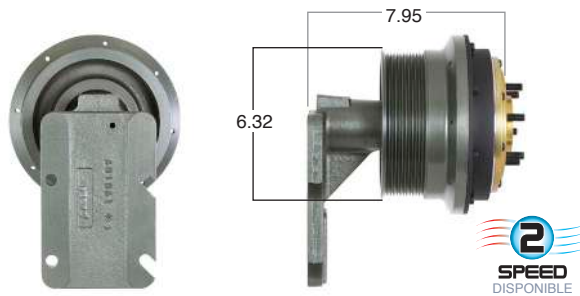

98632 #Parte Kit Masters **GoldTop** Reparar con Kit # 14-256-1

O convierte a 2 velocidades ▶ **98632-2** Repara o convierte con el kit # 24-256-1