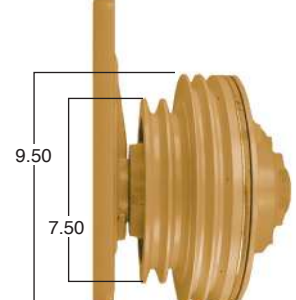

91008 #Parte
Kit Masters

Reparar con Kit #
9500HP

Pasta de 9.5"

Piloto de ventilador de 2"