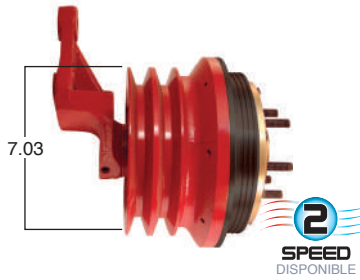

99099 #Parte Kit Masters **GoldTop** Reparar con Kit # 14-256
O convierte a 2 velocidades **99099-2** Repara o convierte con el kit # 24-256