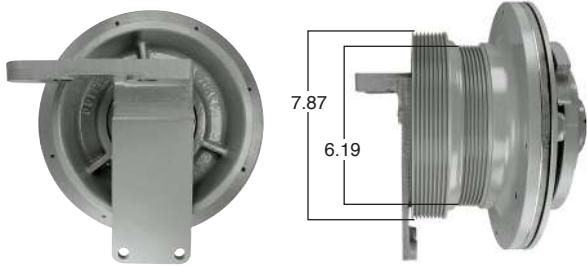

91042 #Parte Kit Masters Reparar con Kit # 9500HP

Pasta de 9.5"

Piloto de ventilador de 2.56"