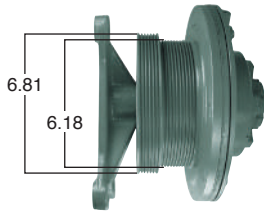

91047 #Parte Kit Masters Reparar con Kit # 9500HP

Pasta de 9.5"

Piloto de ventilador de 2.56"

91050

#Parte
Kit Masters

Reparar con Kit #
9500HP

Pasta de 9.5"

Piloto de ventilador de 2.56"