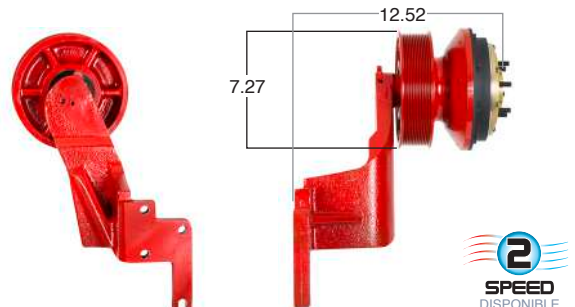

99870 #Parte Kit Masters **GoldTop** Reparar con Kit # 14-256
O convierte a 2 velocidades ▶ **99870-2** Repara o convierte con el kit # 24-256