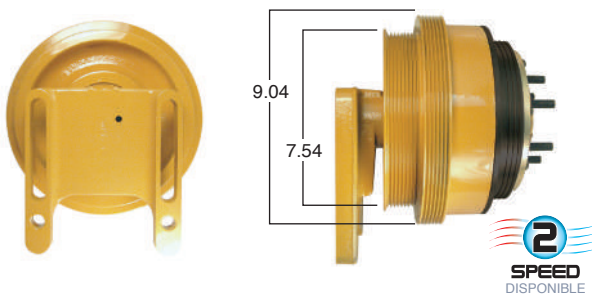

99199 #Parte Kit Masters **GoldTop** Reparar con Kit # 14-256
O convierte a 2 velocidades ▶ **99199-2** Repara o convierte con el kit # 24-256