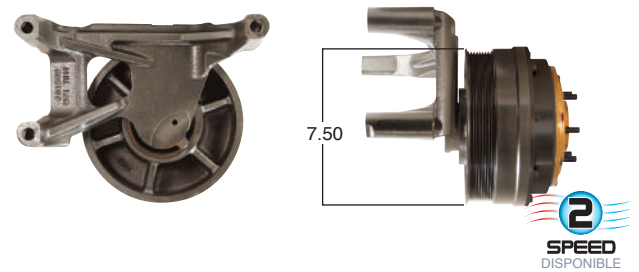

99302 #Parte Kit Masters **GoldTop** Reparar con Kit # 14-256-1
O convierte a 2 velocidades **99302-2** Repara o convierte con el kit # 24-256-1

99336 #Parte Kit Masters **GoldTop** Reparar con Kit # 14-256-1
O convierte a 2 velocidades **99336-2** Repara o convierte con el kit # 24-256-1

99381 #Parte Kit Masters **GoldTop** Reparar con Kit # 14-256
O convierte a 2 velocidades **99381-2** Repara o convierte con el kit # 24-256

99455 #Parte Kit Masters **GoldTop** Reparar con Kit # 14-256-1
O convierte a 2 velocidades **99455-2** Repara o convierte con el kit # 24-256-1

99859 #Parte Kit Masters **GoldTop** Reparar con Kit # 14-256
O convierte a 2 velocidades **99859-2** Repara o convierte con el kit # 24-256

99893 #Parte Kit Masters **GoldTop** Reparar con Kit # 14-256-1
O convierte a 2 velocidades **99893-2** Repara o convierte con el kit # 24-256-1

Aprender acerca de los productos de Kit Masters nunca había sido tan fácil. Desde la identificación de componentes hasta la instalación de nuestros kits, usted se podrá

CONVERTIR EN UN EXPERTO.

Tutoriales en video fáciles de comprender.

Con una amplia librería de cursos en video, creados por los expertos en la industria, Kit Masters University es el lugar idóneo para encontrar información educativa en lo relacionado a los Fan Clutch. La información que hemos obtenido a través de años de sudor, sangre y lágrimas, es toda suya.

SUSCRÍBASE HOY EN www.KitMastersUniversity.com