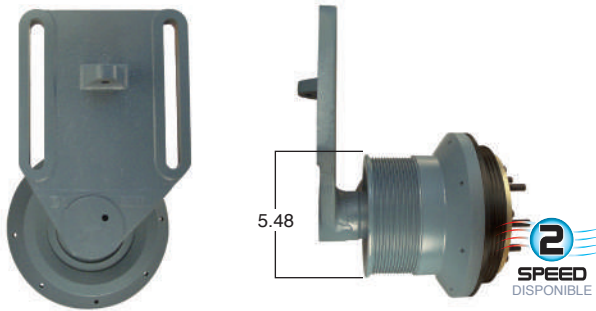

99041 #Parte Kit Masters **GoldTop** Reparar con Kit # 14-256
O convierte a 2 velocidades **99041-2** Repara o convierte con el kit # 24-256