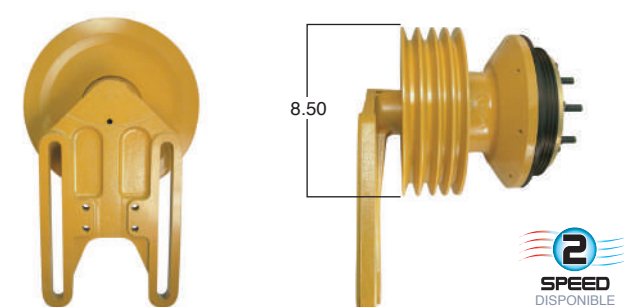

99164 #Parte Kit Masters **GoldTop** Reparar con Kit # 14-256
O convierte a 2 velocidades ▶ **99164-2** Repara o convierte con el kit # 24-256