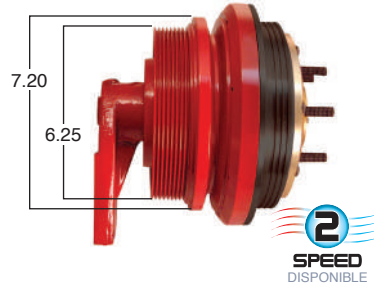

99384 #Parte
Kit Masters

GoldTop

Reparar con Kit #
14-256

O convierte a
2 velocidades

99384-2

Repara o convierte con el kit #
24-256