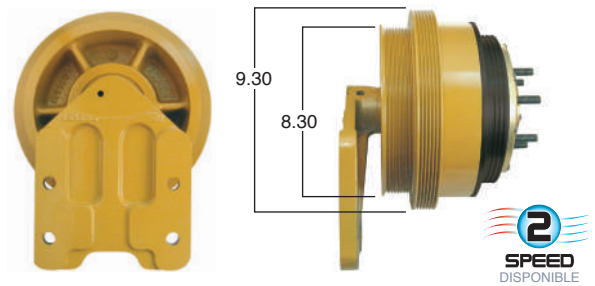

99377 #Parte Kit Masters **GoldTop** Reparar con Kit # 14-256
O convierte a 2 velocidades ▶ **99377-2** Repara o convierte con el kit # 24-256