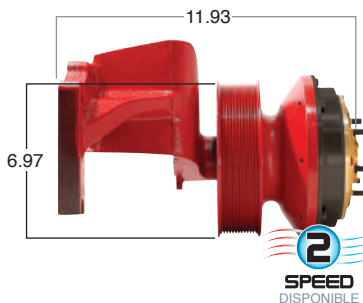

99632 #Parte Kit Masters **GoldTop** Reparar con Kit # 14-256

O convierte a 2 velocidades **99632-2** Repara o convierte con el kit # 24-256