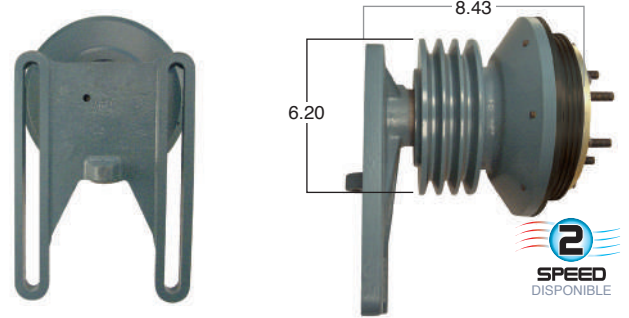

99066 #Parte Kit Masters **GoldTop** Reparar con Kit # 14-256

O convierte a 2 velocidades ▶ **99066-2** Repara o convierte con el kit # 24-256