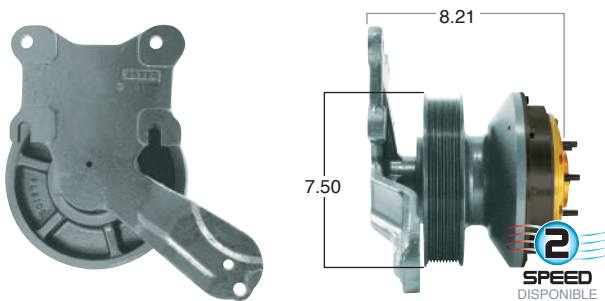

99850 #Parte Kit Masters **GoldTop** Reparar con Kit # 14-256
O convierte a 2 velocidades ▶ **99850-2** Repara o convierte con el kit # 24-256