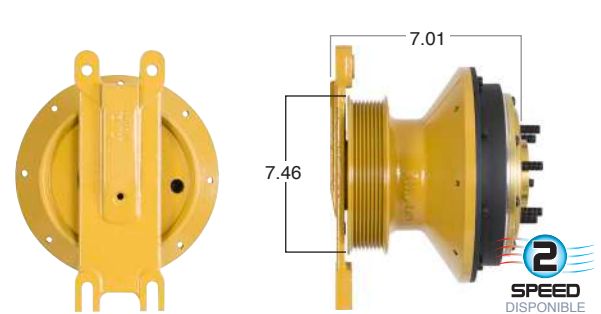

99457 #Parte Kit Masters **GoldTop** Reparar con Kit # 14-256
O convierte a 2 velocidades ▶ **99457-2** Repara o convierte con el kit # 24-256