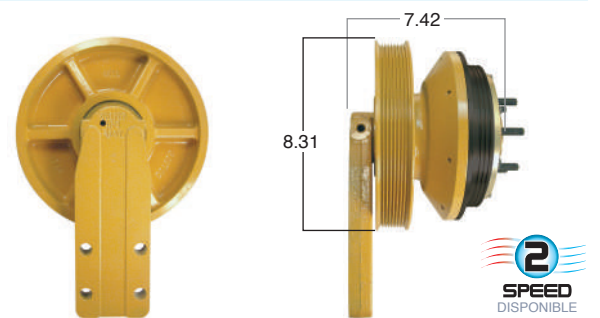

99412 #Parte Kit Masters **GoldTop** Reparar con Kit # 14-256
O convierte a 2 velocidades **99412-2** Repara o convierte con el kit # 24-256