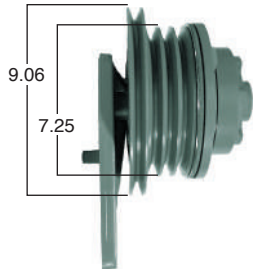

Pasta de 7.5"

Piloto de ventilador de 2.05"

90009

#Parte
Kit Masters

Reparar con Kit #
7500HP

Pasta de 7.5"

Piloto de ventilador de 2"

90011