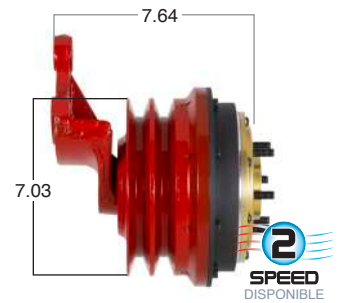

99108 #Parte Kit Masters **GoldTop** Reparar con Kit # 14-256
O convierte a 2 velocidades **99108-2** Repara o convierte con el kit # 24-256