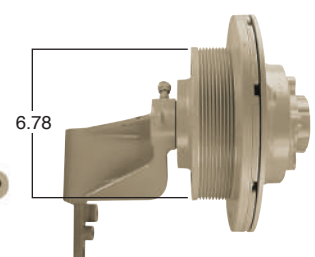

Piloto de ventilador de 2"

91111 #Parte
Kit Masters

Reparar con Kit #
9500HP

Pasta de 9.5"

Piloto de ventilador de 2.56"

91112

#Parte
Kit Masters

Reparar con Kit #
9500HP