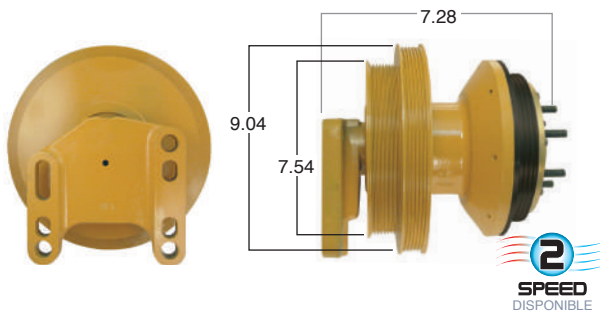

99440 #Parte Kit Masters **GoldTop** Reparar con Kit # 14-256
O convierte a 2 velocidades ▶ **99440-2** Repara o convierte con el kit # 24-256