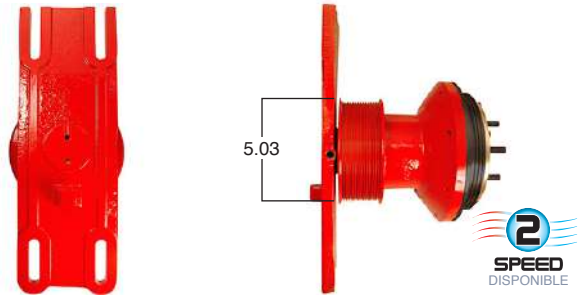

99081 #Parte Kit Masters **GoldTop** Reparar con Kit # 14-256
O convierte a 2 velocidades ▶ **99081-2** Repara o convierte con el kit # 24-256