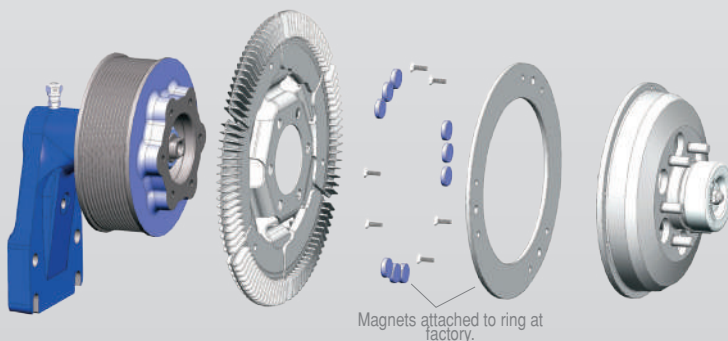

Dos alternativas para convertir a dos velocidades

Kit de conversión • Reemplazo

DuroSpeed™ Kit de Conversión # 1033-40700-01

Incluye pasta nueva • No recomendado para usar con fan clutch de carcasa de aluminio - Use kit de reemplazo.