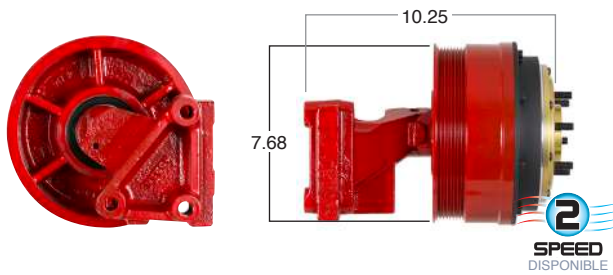

99127 #Parte Kit Masters **GoldTop** Reparar con Kit # 14-256
O convierte a 2 velocidades **99127-2** Repara o convierte con el kit # 24-256