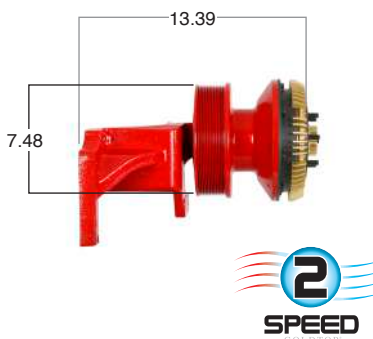

99635-2 #Parte Kit Masters **GoldTop** Reparar con Kit # 24-256