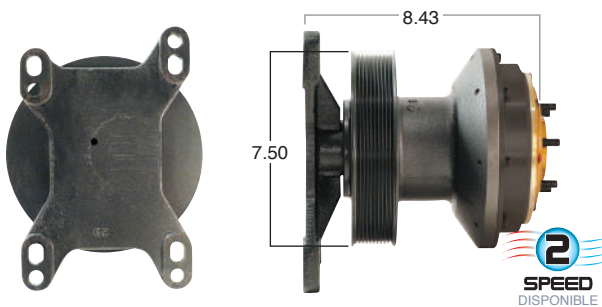

99063 #Parte Kit Masters **GoldTop** Reparar con Kit # 14-256
O convierte a 2 velocidades **99063-2** Repara o convierte con el kit # 24-256