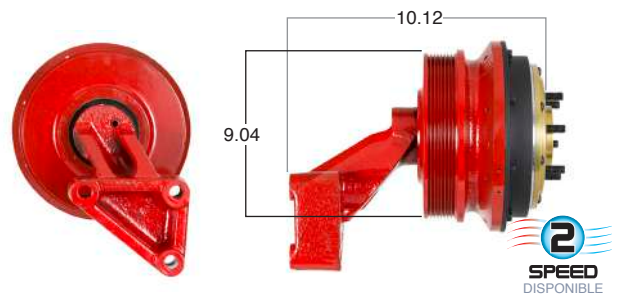

99259 #Parte Kit Masters **GoldTop** Reparar con Kit # 14-256-1
O convierte a 2 velocidades **99259-2** Repara o convierte con el kit # 24-256-1