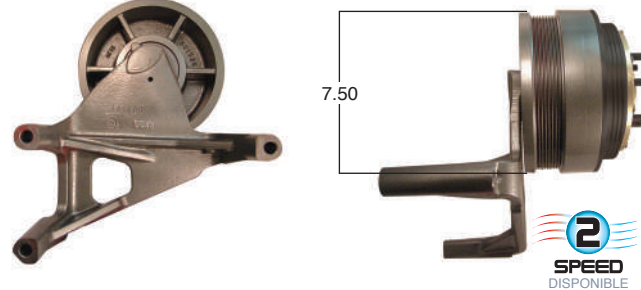

Repara o convierte con el kit #
24-256-1

99301

#Parte
Kit Masters

GoldTop

Reparar con Kit #
14-256-1

O convierte a
2 velocidades

99301-2

Repara o convierte con el kit #
24-256-1