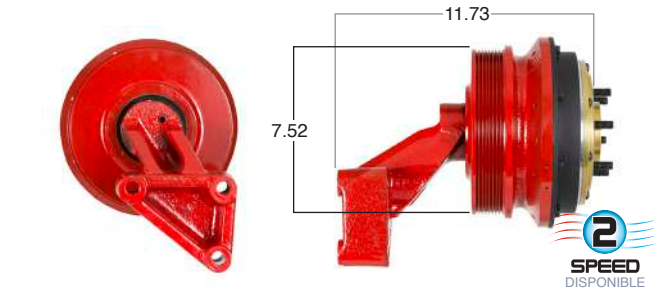

99306 #Parte Kit Masters **GoldTop** Reparar con Kit # 14-256
O convierte a 2 velocidades ▶ **99306-2** Repara o convierte con el kit # 24-256