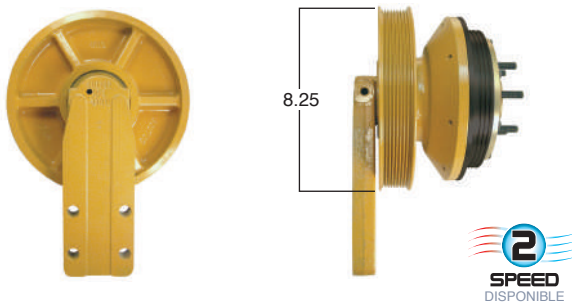

99339 #Parte Kit Masters **GoldTop** Reparar con Kit # 14-256-1
O convierte a 2 velocidades ▶ **99339-2** Repara o convierte con el kit # 24-256-1