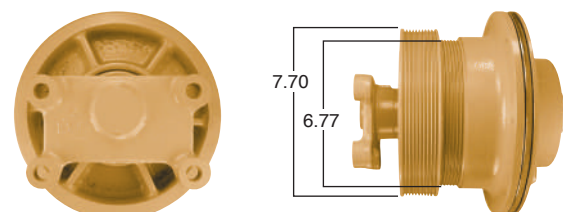

Pasta de 9.5"

Piloto de ventilador de 5"

91048 #Parte Kit Masters Reparar con Kit # 9500HP

Pasta de 9.5"

Piloto de ventilador de 2.56"

91049

#Parte
Kit Masters

Reparar con Kit #
9500HP