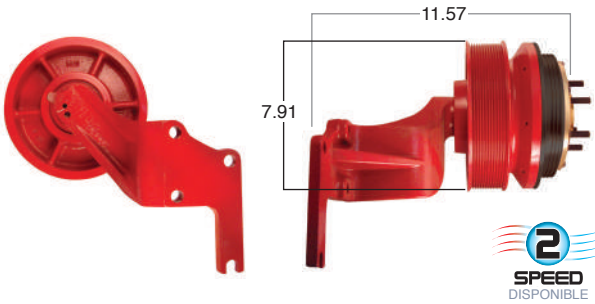

99206 #Parte Kit Masters **GoldTop** Reparar con Kit # 14-256
O convierte a 2 velocidades ▶ **99206-2** Repara o convierte con el kit # 24-256