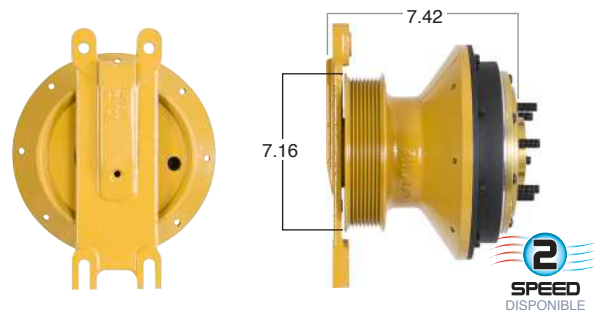

99445 #Parte Kit Masters **GoldTop** Reparar con Kit # 14-256
O convierte a 2 velocidades ▶ **99445-2** Repara o convierte con el kit # 24-256