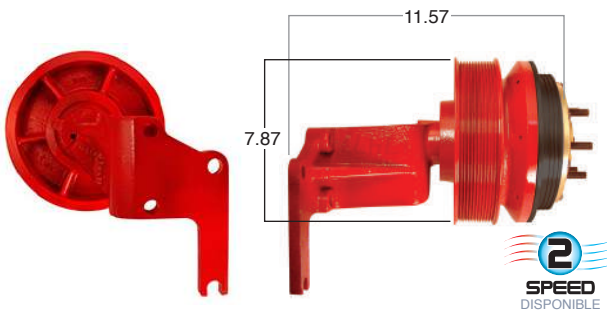

99232 #Parte Kit Masters **GoldTop** Reparar con Kit # 14-256
O convierte a 2 velocidades ▶ **99232-2** Repara o convierte con el kit # 24-256