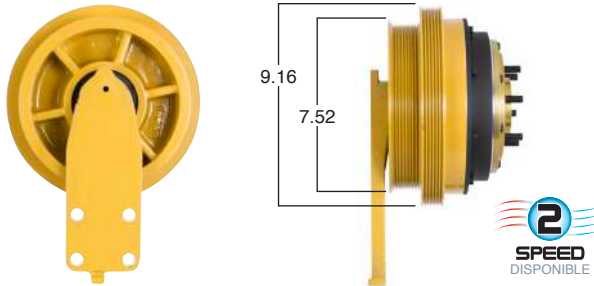

Reparar con Kit #
14-256

O convierte a
2 velocidades

99136-2

Repara o convierte con el kit #
24-256

99139 #Parte Kit Masters **GoldTop** Reparar con Kit # 14-256
 O convierte a 2 velocidades ▶ **99139-2** Repara o convierte con el kit # 24-256