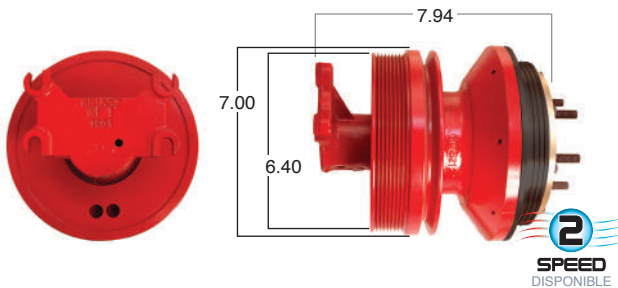

99118 #Parte
Kit Masters

GoldTop

Reparar con Kit #
14-256

O convierte a
2 velocidades

99118-2

Repara o convierte con el kit #
24-256