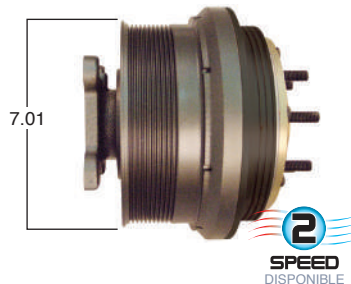

99466

#Parte
Kit Masters

GoldTop

Reparar con Kit #
14-256

O convierte a
2 velocidades

▶ **99466-2**

Repara o convierte con el kit #
24-256