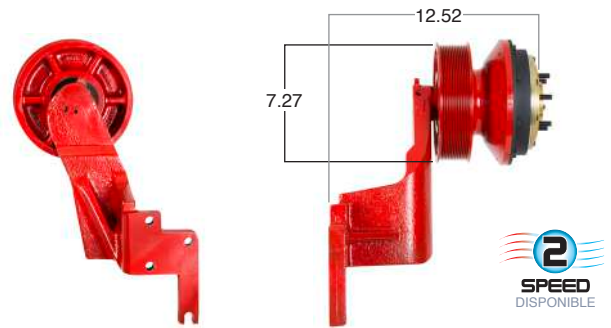

99867 #Parte Kit Masters **GoldTop** Reparar con Kit # 14-256
O convierte a 2 velocidades ▶ **99867-2** Repara o convierte con el kit # 24-256