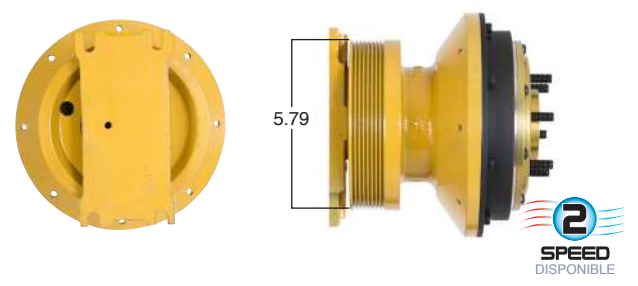

99155 #Parte Kit Masters **GoldTop** Reparar con Kit # 14-256
O convierte a 2 velocidades ▶ **99155-2** Repara o convierte con el kit # 24-256