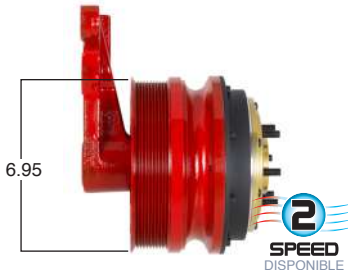

99584 #Parte Kit Masters **GoldTop** Reparar con Kit # 14-256

O convierte a 2 velocidades **99584-2** Repara o convierte con el kit # 24-256