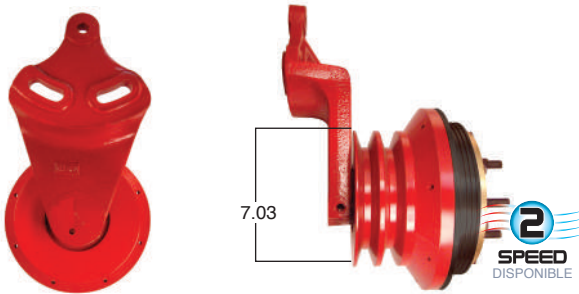

99114 #Parte
Kit Masters

GoldTop

Reparar con Kit #
14-256

O convierte a
2 velocidades

99114-2

Repara o convierte con el kit #
24-256