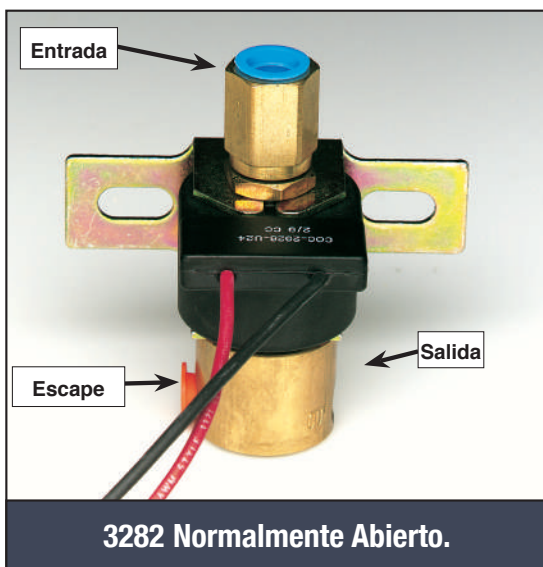

Use en Fan clutches embragados por aire con Thermo Switch Normalmente Cerrado. O use en todos Fan Clutch embragados por resorte.

Use en Fan clutches embragados por aire con Thermo Switch Normalmente Abierto.