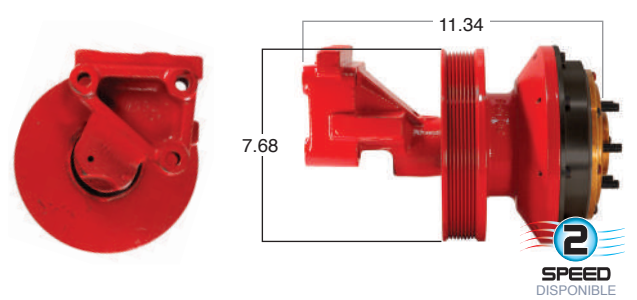

99055 #Parte Kit Masters **GoldTop** Reparar con Kit # 14-256
O convierte a 2 velocidades ▶ **99055-2** Repara o convierte con el kit # 24-256