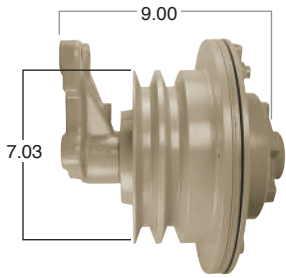

91112

#Parte
Kit Masters

Reparar con Kit #
9500HP

Pasta de 9.5"

Piloto de ventilador de 2"