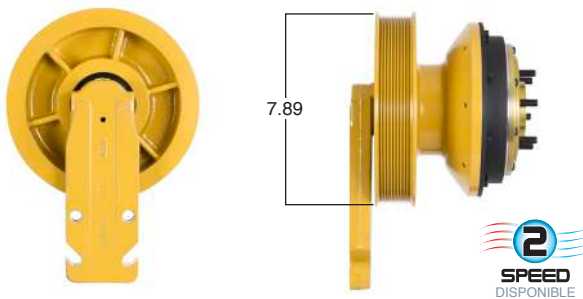

99874 #Parte Kit Masters **GoldTop** Reparar con Kit # 14-256
O convierte a 2 velocidades ▶ **99874-2** Repara o convierte con el kit # 24-256