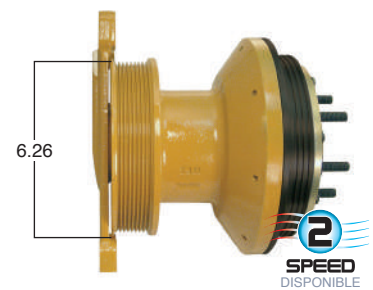

99289

#Parte
Kit Masters

GoldTop

Reparar con Kit #
14-256

O convierte a
2 velocidades

99289-2

Repara o convierte con el kit #
24-256

99291