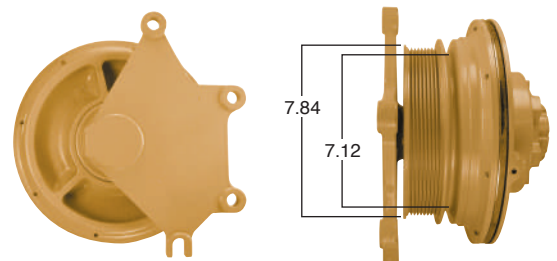

91098 #Parte
Kit Masters

Reparar con Kit #
9500HP

Pasta de 9.5"

Piloto de ventilador de 5"

91102 #Parte
Kit Masters

Reparar con Kit #
9500HP

Pasta de 9.5"

Piloto de ventilador de 2.56"