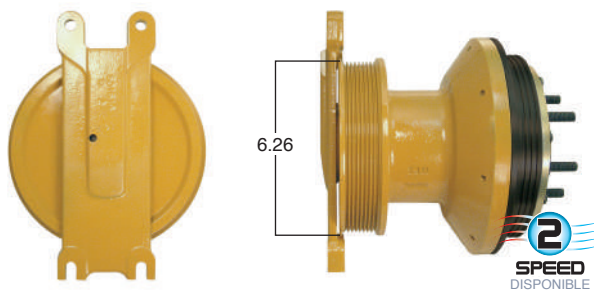

99157 #Parte Kit Masters **GoldTop** Reparar con Kit # 14-256
O convierte a 2 velocidades ▶ **99157-2** Repara o convierte con el kit # 24-256