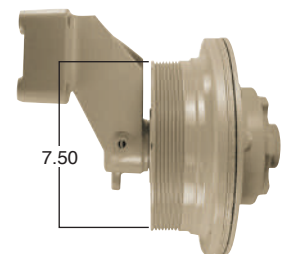

Piloto de ventilador de 2"

91078 #Parte
Kit Masters

Reparar con Kit #
9500HP

Pasta de 9.5"

Piloto de ventilador de 2"

91079 #Parte
Kit Masters

Reparar con Kit #
9500HP

Pasta de 9.5"