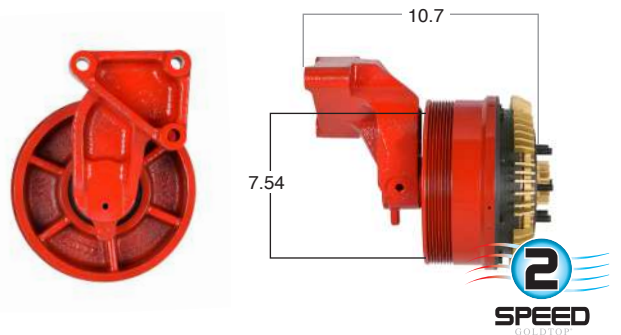

99901-2 #Parte Kit Masters **GoldTop** Reparar con Kit # 24-256-1