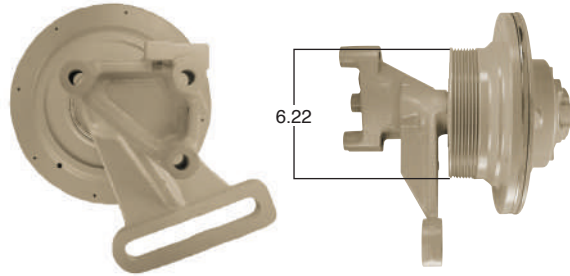

4.98

91044

#Parte
Kit Masters

Reparar con Kit #
9500HP

Pasta de 9.5"

Piloto de ventilador de 2.56"

6.22

91045