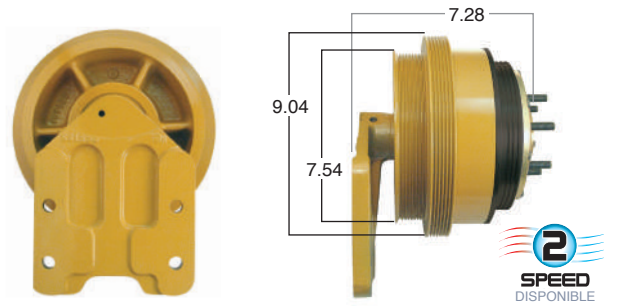

99212 #Parte Kit Masters **GoldTop** Reparar con Kit # 14-256
O convierte a 2 velocidades ▶ **99212-2** Repara o convierte con el kit # 24-256