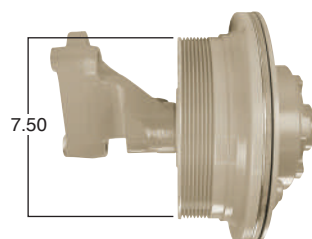

91079 #Parte
Kit Masters

Reparar con Kit #
9500HP

Pasta de 9.5"

Piloto de ventilador de 2"