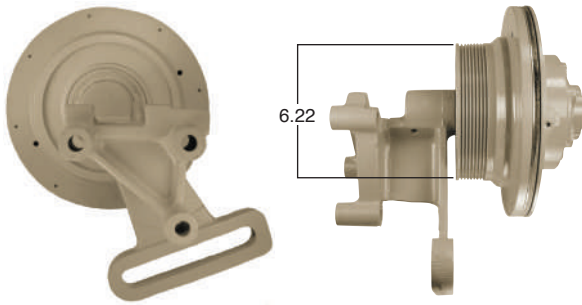

6.22

91054

#Parte
Kit Masters

Reparar con Kit #
9500HP

Pasta de 9.5"

Piloto de ventilador de 5"