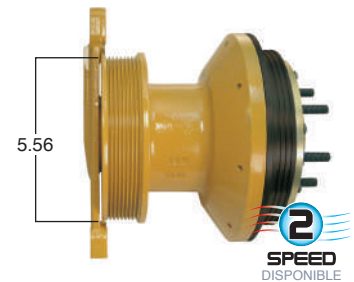

99068 #Parte
Kit Masters

GoldTop

Reparar con Kit #
14-256

O convierte a
2 velocidades

99068-2

Repara o convierte con el kit #
24-256