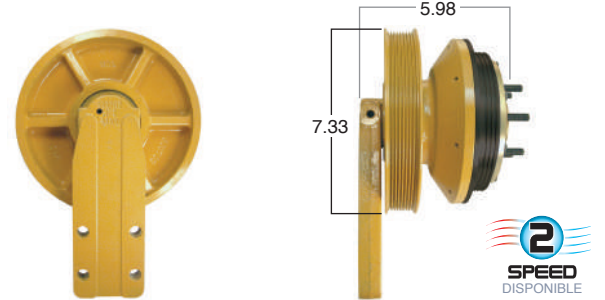

99836 #Parte Kit Masters **GoldTop** Reparar con Kit # 14-256-1
O convierte a 2 velocidades **99836-2** Repara o convierte con el kit # 24-256-1