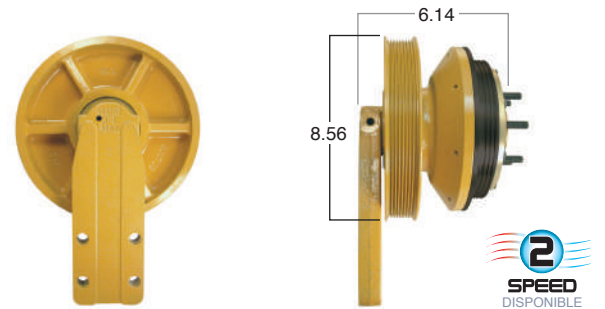

99841 #Parte Kit Masters **GoldTop** Reparar con Kit # 14-256-1
O convierte a 2 velocidades **99841-2** Repara o convierte con el kit # 24-256-1