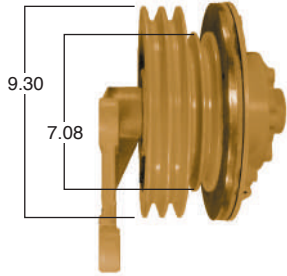

Reparar con Kit #
9500HP

Pasta de 9.5"

Piloto de ventilador de 2"

91003 #Parte
Kit Masters

Reparar con Kit #
9505SP

Pasta de 9.5"

Piloto de ventilador de 2"

91005 #Parte
Kit Masters