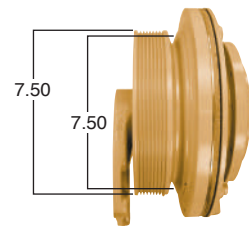

91067

#Parte
Kit Masters

Reparar con Kit #
9500HP

Pasta de 9.5"

Piloto de ventilador de 5"