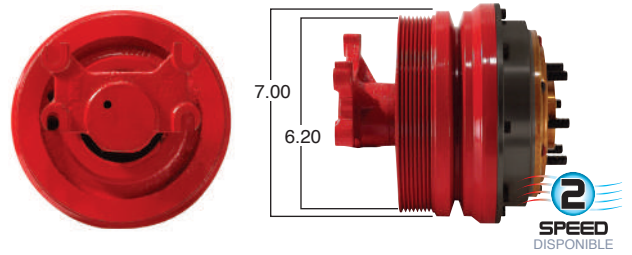

99134 #Parte Kit Masters **GoldTop** Reparar con Kit # 14-256
O convierte a 2 velocidades ▶ **99134-2** Repara o convierte con el kit # 24-256