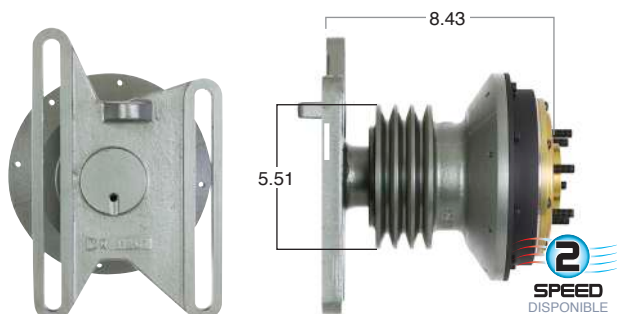

99459 #Parte Kit Masters **GoldTop** Reparar con Kit # 14-256
O convierte a 2 velocidades **99459-2** Repara o convierte con el kit # 24-256