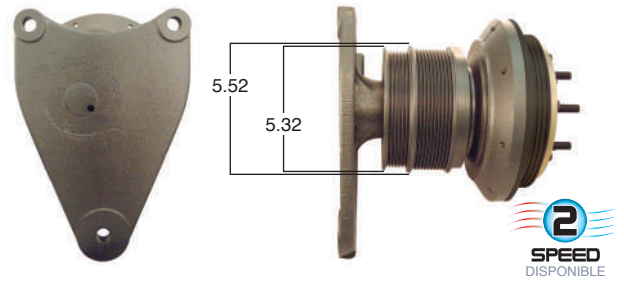

99499 #Parte Kit Masters **GoldTop** Reparar con Kit # 14-256
O convierte a 2 velocidades ▶ **99499-2** Repara o convierte con el kit # 24-256