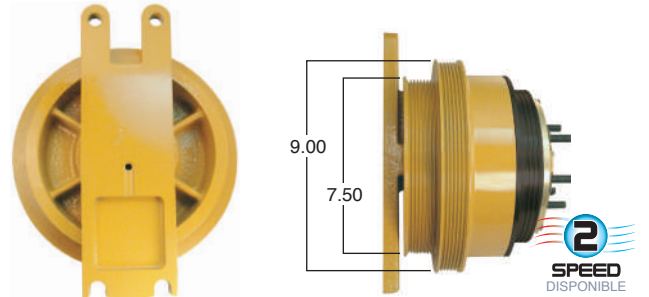

99070 #Parte Kit Masters **GoldTop** Reparar con Kit # 14-256
O convierte a 2 velocidades ▶ **99070-2** Repara o convierte con el kit # 24-256