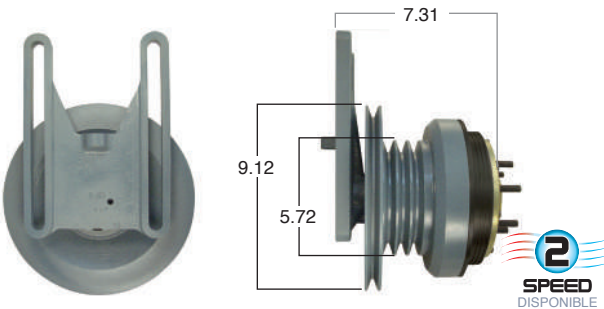

99255 #Parte Kit Masters **GoldTop** Reparar con Kit # 14-256

O convierte a 2 velocidades ▶ **99255-2** Repara o convierte con el kit # 24-256