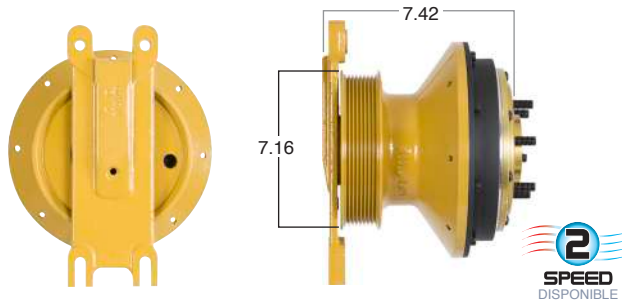

99458 #Parte Kit Masters **GoldTop** Reparar con Kit # 14-256
O convierte a 2 velocidades **99458-2** Repara o convierte con el kit # 24-256