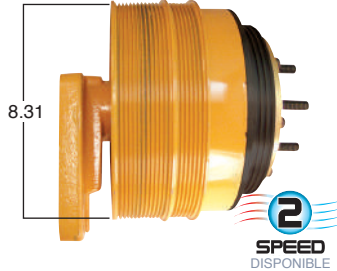

Repara o convierte con el kit #
24-256

99809 #Parte
Kit Masters

GoldTop

Reparar con Kit #
14-256

O convierte a
2 velocidades

99809-2

Repara o convierte con el kit #
24-256

99815 #Parte
Kit Masters