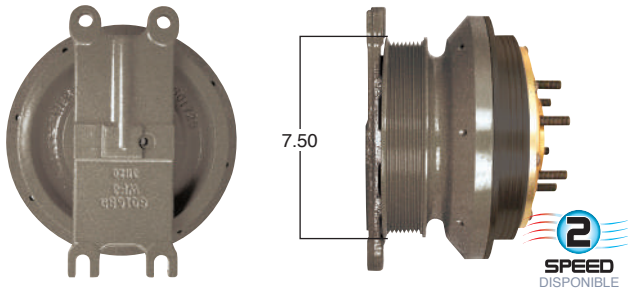

99302 #Parte Kit Masters **GoldTop** Reparar con Kit # 14-256-1
O convierte a 2 velocidades **99302-2** Repara o convierte con el kit # 24-256-1

99336 #Parte Kit Masters **GoldTop** Reparar con Kit # 14-256-1
O convierte a 2 velocidades **99336-2** Repara o convierte con el kit # 24-256-1