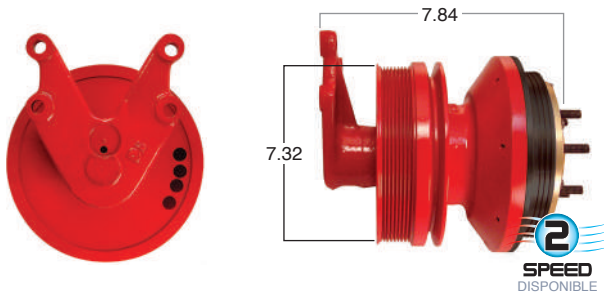

99116 #Parte
Kit Masters

GoldTop

Reparar con Kit #
14-256

O convierte a
2 velocidades

99116-2

Repara o convierte con el kit #
24-256

99117 #Parte
Kit Masters

GoldTop