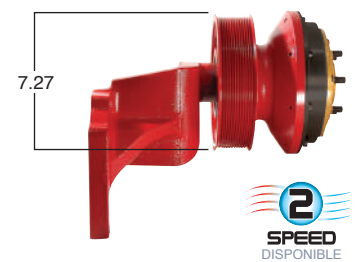

98601

#Parte
Kit Masters

GoldTop

Reparar con Kit #
14-256

O convierte a
2 velocidades

98601-2

Repara o convierte con el kit #
24-256