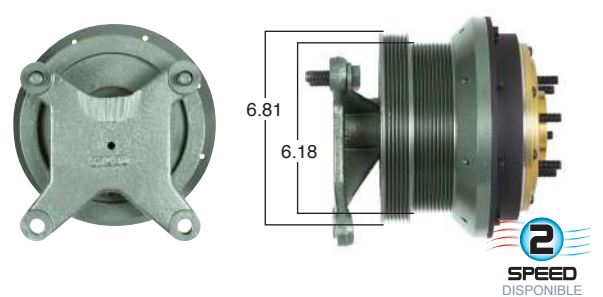

O convierte a 2 velocidades

98655-2

Repara o convierte con el kit # **24-256**

99001 #Parte Kit Masters **GoldTop** Reparar con Kit # **14-256**

O convierte a 2 velocidades

99001-2

Repara o convierte con el kit # **24-256**