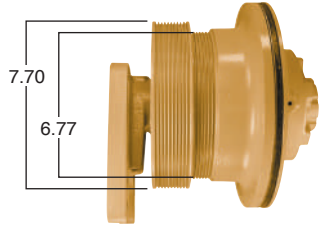

91049

#Parte
Kit Masters

Reparar con Kit #
9500HP

Pasta de 9.5"

Piloto de ventilador de 2.56"