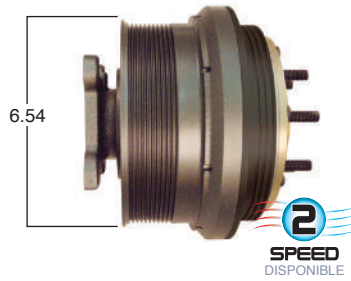

99454

#Parte
Kit Masters

GoldTop

Reparar con Kit #
14-256

O convierte a
2 velocidades

▶ **99454-2**

Repara o convierte con el kit #
24-256

99465