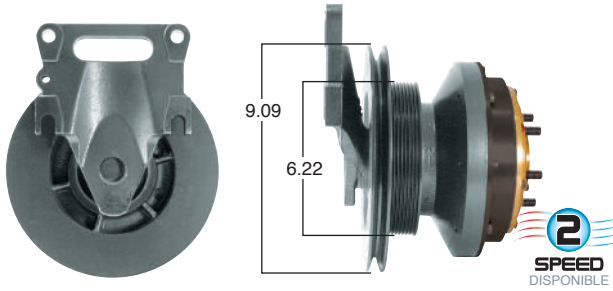

99029 #Parte Kit Masters **GoldTop** Reparar con Kit # 14-256
O convierte a 2 velocidades **99029-2** Repara o convierte con el kit # 24-256