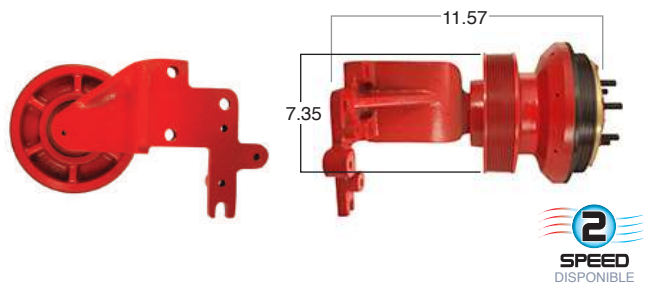

99802 #Parte Kit Masters **GoldTop** Reparar con Kit # 14-256

O convierte a 2 velocidades ▶ **99802-2** Repara o convierte con el kit # 24-256
Polea de 12 canales