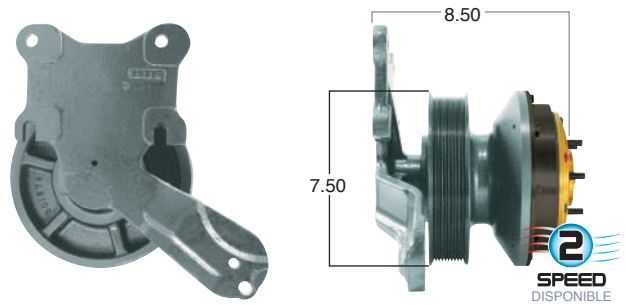

99849 #Parte Kit Masters **GoldTop** Reparar con Kit # 14-256
O convierte a 2 velocidades ▶ **99849-2** Repara o convierte con el kit # 24-256