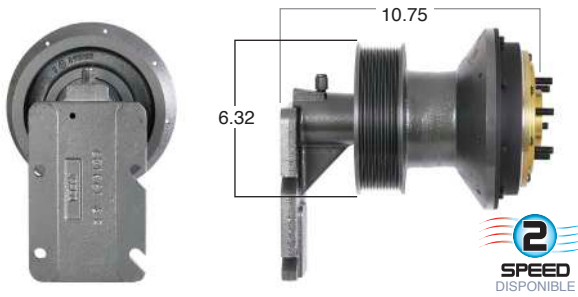

98622 #Parte Kit Masters **GoldTop** Reparar con Kit # 14-256

O convierte a 2 velocidades ▶ **98622-2** Repara o convierte con el kit # 24-256