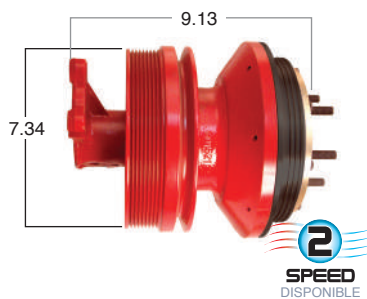

98629

#Parte
Kit Masters

GoldTop

Reparar con Kit #
14-256

O convierte a
2 velocidades

98629-2

Repara o convierte con el kit #
24-256