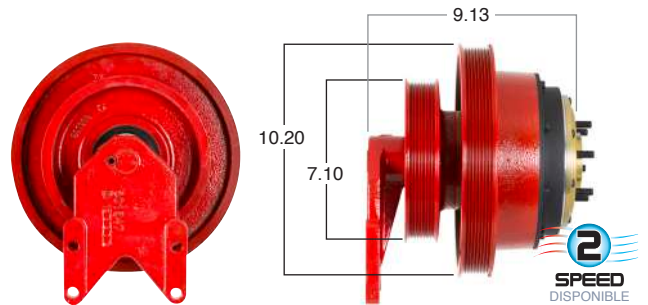

99547 #Parte Kit Masters **GoldTop** Reparar con Kit # 14-256
O convierte a 2 velocidades ▶ **99547-2** Repara o convierte con el kit # 24-256