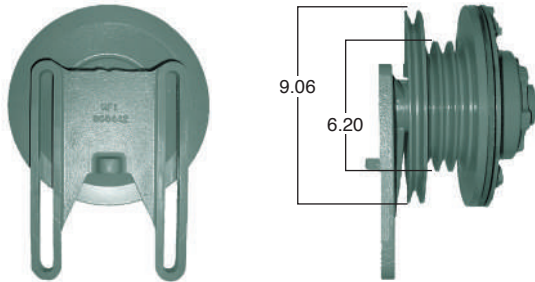

91011 #Parte Kit Masters Reparar con Kit # 9500HP

Pasta de 9.5"

Piloto de ventilador de 2"
Igual que el 91091