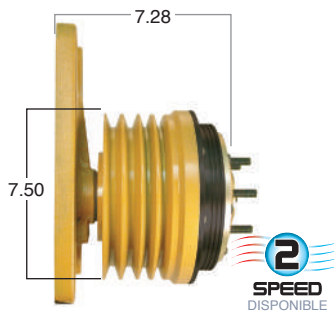

99103 #Parte
Kit Masters

GoldTop

Reparar con Kit #
14-256

O convierte a
2 velocidades

99103-2

Repara o convierte con el kit #
24-256