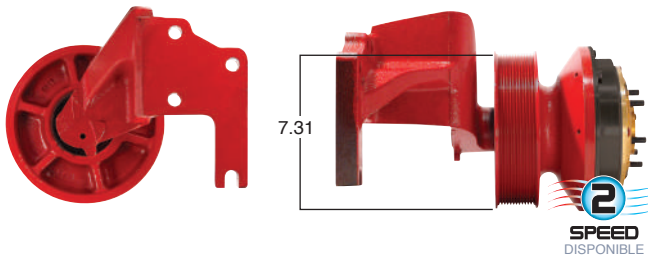

99897 #Parte Kit Masters **GoldTop** Reparar con Kit # 14-256
O convierte a 2 velocidades **99897-2** Repara o convierte con el kit # 24-256