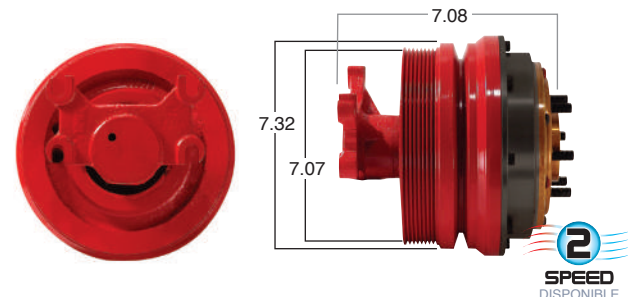

99132 #Parte Kit Masters **GoldTop** Reparar con Kit # 14-256
O convierte a 2 velocidades **99132-2** Repara o convierte con el kit # 24-256