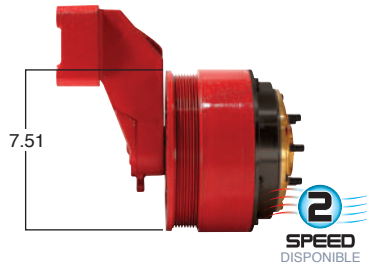

#Parte
Kit Masters

GoldTop

Reparar con Kit #
14-256

O convierte a
2 velocidades

98600-2

Repara o convierte con el kit #
24-256

98601

#Parte
Kit Masters