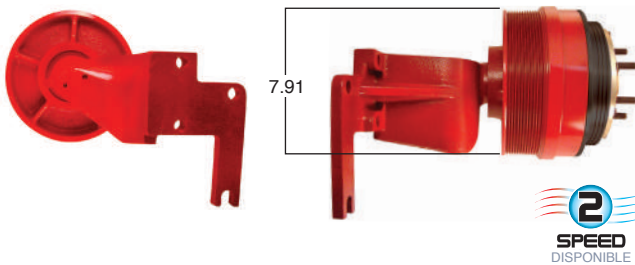

99246 #Parte Kit Masters **GoldTop** Reparar con Kit # 14-256
O convierte a 2 velocidades **99246-2** Repara o convierte con el kit # 24-256