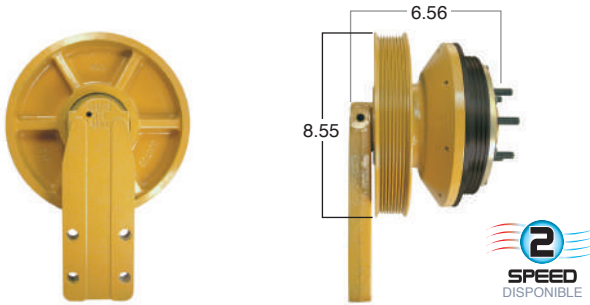

99855 #Parte Kit Masters **GoldTop** Reparar con Kit # 14-256
O convierte a 2 velocidades ▶ **99855-2** Repara o convierte con el kit # 24-256