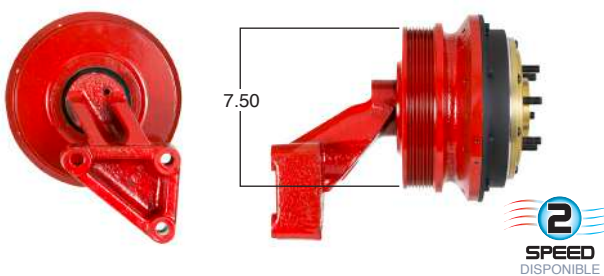

99058 #Parte Kit Masters **GoldTop** Reparar con Kit # 14-256
O convierte a 2 velocidades ▶ **99058-2** Repara o convierte con el kit # 24-256