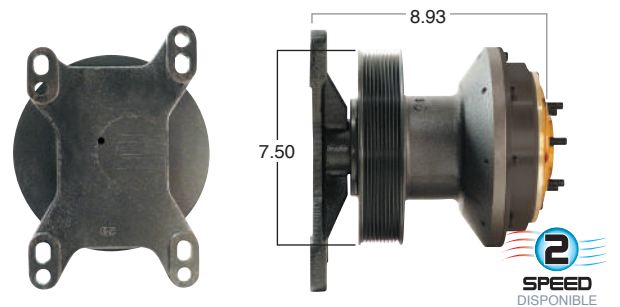

99064 #Parte Kit Masters **GoldTop** Reparar con Kit # 14-256
O convierte a 2 velocidades **99064-2** Repara o convierte con el kit # 24-256