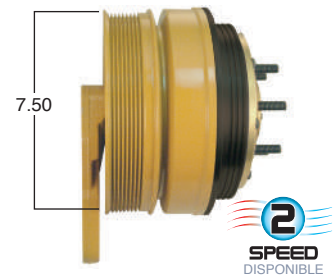

99098 #Parte
Kit Masters

GoldTop

Reparar con Kit #
14-256

O convierte a
2 velocidades

99098-2

Repara o convierte con el kit #
24-256