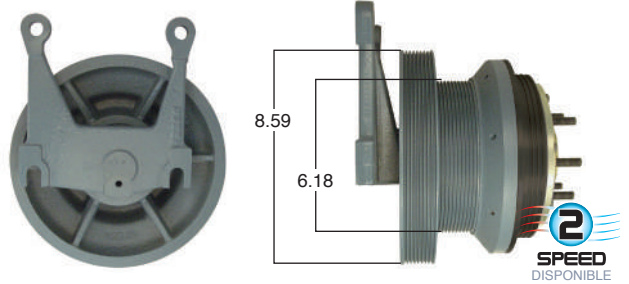

99093 #Parte Kit Masters **GoldTop** Reparar con Kit # 14-256

O convierte a 2 velocidades ▶ **99093-2** Repara o convierte con el kit # 24-256