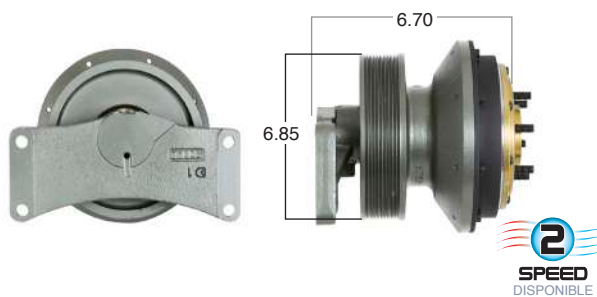

98655 #Parte Kit Masters **GoldTop** Reparar con Kit # **14-256**

O convierte a 2 velocidades

98655-2

Repara o convierte con el kit # **24-256**