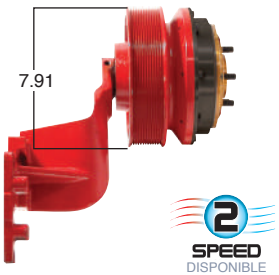

99349-2

Repara o convierte con el kit #
24-256

99350 #Parte
Kit Masters

GoldTop

Reparar con Kit #
14-256

O convierte a
2 velocidades

99350-2

Repara o convierte con el kit #
24-256