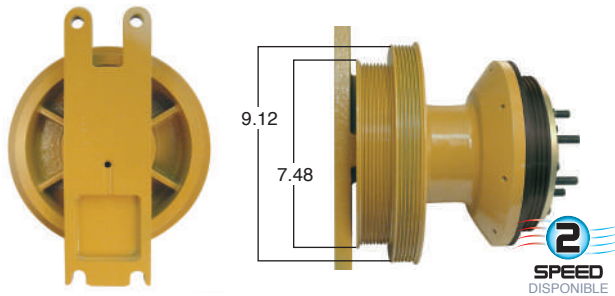

99189 #Parte Kit Masters **GoldTop** Reparar con Kit # 14-256
O convierte a 2 velocidades ▶ **99189-2** Repara o convierte con el kit # 24-256