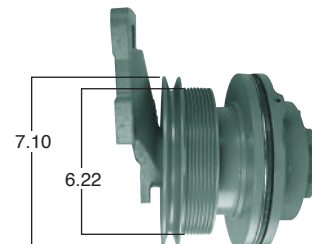

Piloto de ventilador de 2"

90019

#Parte
Kit Masters

Reparar con Kit #
7500HP

Pasta de 7.5"

Piloto de ventilador de 2"

90020

#Parte
Kit Masters