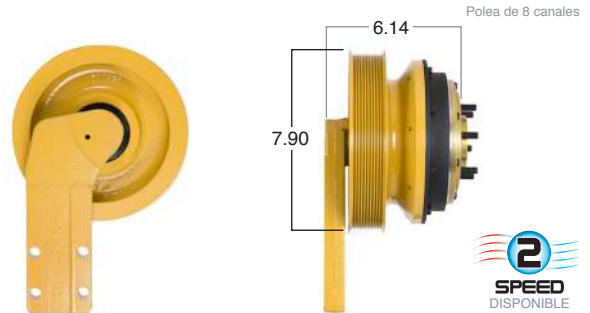

99862 #Parte Kit Masters **GoldTop** Reparar con Kit # 14-256-1
O convierte a 2 velocidades ▶ **99862-2** Repara o convierte con el kit # 24-256-1