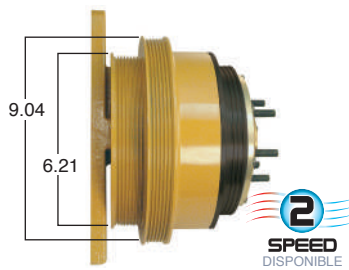

99269

#Parte
Kit Masters

GoldTop

Reparar con Kit #
14-256

O convierte a
2 velocidades

99269-2

Repara o convierte con el kit #
24-256