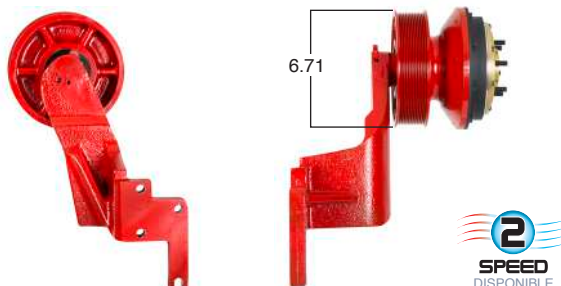

99868 #Parte Kit Masters **GoldTop** Reparar con Kit # 14-256
O convierte a 2 velocidades ▶ **99868-2** Repara o convierte con el kit # 24-256