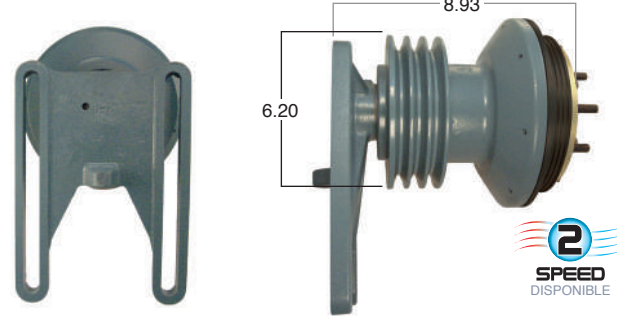

99067 #Parte Kit Masters **GoldTop** Reparar con Kit # 14-256

O convierte a 2 velocidades ▶ **99067-2** Repara o convierte con el kit # 24-256