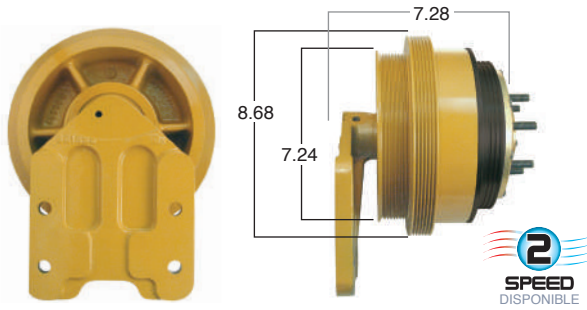

99366 #Parte Kit Masters **GoldTop** Reparar con Kit # 14-256
O convierte a 2 velocidades ▶ **99366-2** Repara o convierte con el kit # 24-256