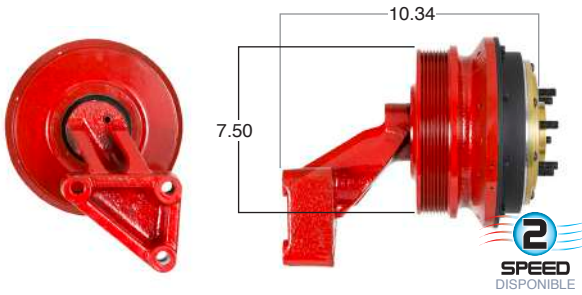

99201 #Parte Kit Masters **GoldTop** Reparar con Kit # 14-200
O convierte a 2 velocidades ▶ **99201-2** Repara o convierte con el kit # 24-200