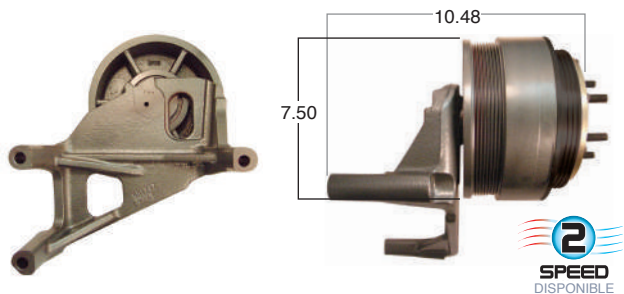

99381 #Parte Kit Masters **GoldTop** Reparar con Kit # 14-256
O convierte a 2 velocidades **99381-2** Repara o convierte con el kit # 24-256

99455 #Parte Kit Masters **GoldTop** Reparar con Kit # 14-256-1
O convierte a 2 velocidades **99455-2** Repara o convierte con el kit # 24-256-1