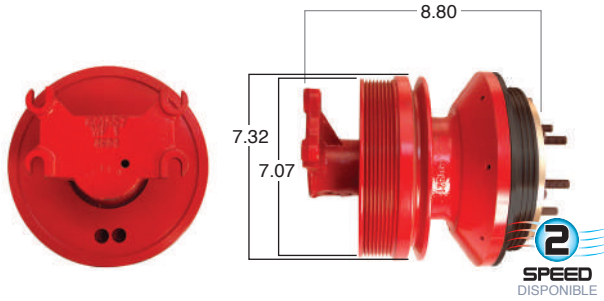

99133 #Parte Kit Masters **GoldTop** Reparar con Kit # 14-256
O convierte a 2 velocidades ▶ **99133-2** Repara o convierte con el kit # 24-256