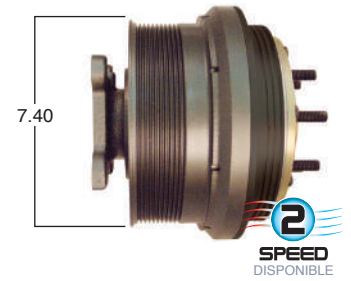

#Parte
Kit Masters

GoldTop

Reparar con Kit #
14-256

O convierte a
2 velocidades

▶ **99465-2**

Repara o convierte con el kit #
24-256

99466

#Parte
Kit Masters