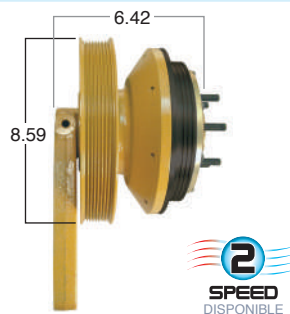

99298

#Parte
Kit Masters

GoldTop

Reparar con Kit #
14-256

O convierte a
2 velocidades

99298-2

Repara o convierte con el kit #
24-256