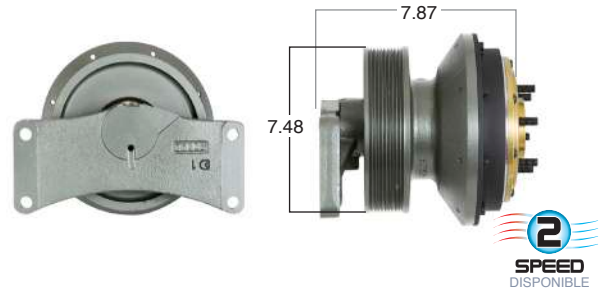

99570 #Parte Kit Masters **GoldTop** Reparar con Kit # 14-256
 O convierte a 2 velocidades ▶ **99570-2** Repara o convierte con el kit # 24-256

99620 #Parte Kit Masters **GoldTop** Reparar con Kit # 14-256
 O convierte a 2 velocidades ▶ **99620-2** Repara o convierte con el kit # 24-256