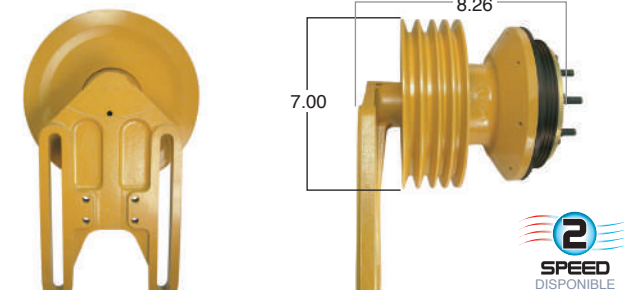

99160 #Parte Kit Masters **GoldTop** Reparar con Kit # 14-256
O convierte a 2 velocidades ▶ **99160-2** Repara o convierte con el kit # 24-256