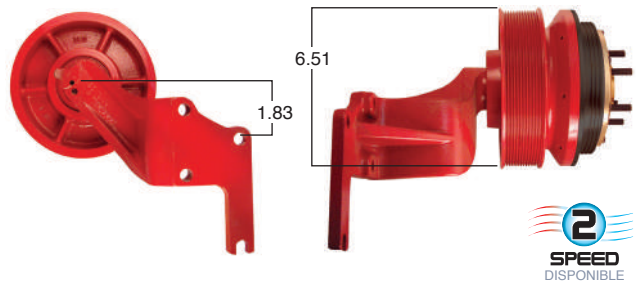

99048 #Parte Kit Masters **GoldTop** Reparar con Kit # 14-256
O convierte a 2 velocidades **99048-2** Repara o convierte con el kit # 24-256