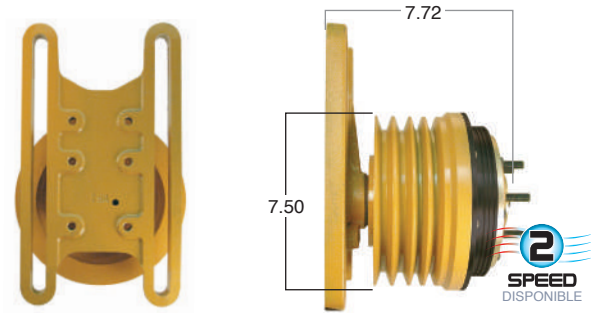

99209 #Parte Kit Masters **GoldTop** Reparar con Kit # 14-256
O convierte a 2 velocidades ▶ **99209-2** Repara o convierte con el kit # 24-256