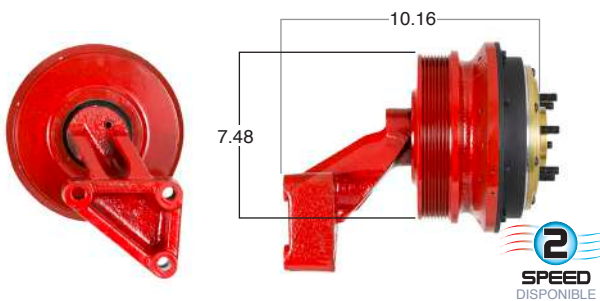

99261 #Parte Kit Masters **GoldTop** Reparar con Kit # 14-256
O convierte a 2 velocidades **99261-2** Repara o convierte con el kit # 24-256