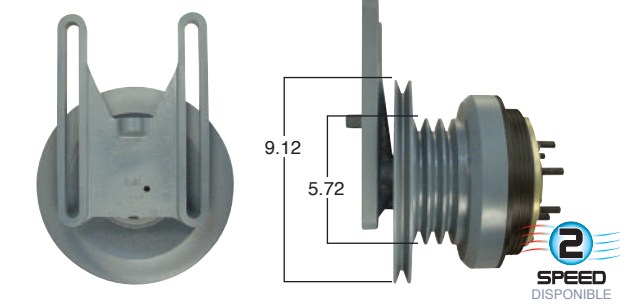

99151 #Parte Kit Masters **GoldTop** Reparar con Kit # 14-256

O convierte a 2 velocidades ▶ **99151-2** Repara o convierte con el kit # 24-256