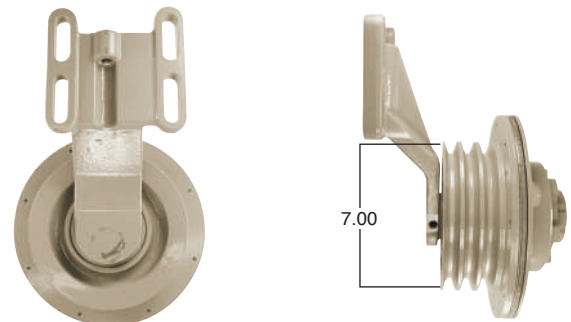

Piloto de ventilador de 2.56"

91095 #Parte
Kit Masters

Reparar con Kit #
9500HP

Pasta de 9.5"

Piloto de ventilador de 2.56"

91096 #Parte
Kit Masters

Reparar con Kit #
9500HP

Pasta de 9.5"