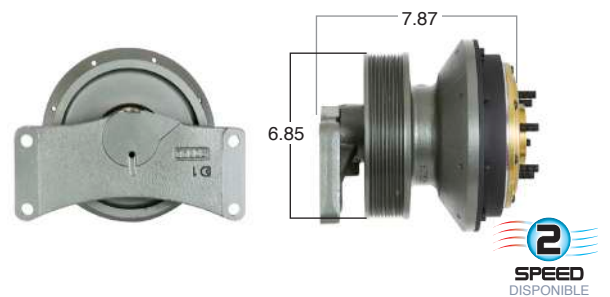

98650 #Parte Kit Masters **GoldTop** Reparar con Kit # **14-256**

O convierte a 2 velocidades

98650-2

Repara o convierte con el kit # **24-256**