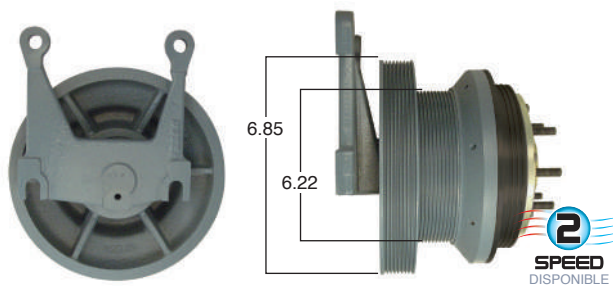

99450 #Parte Kit Masters **GoldTop** Reparar con Kit # 14-256
O convierte a 2 velocidades **99450-2** Repara o convierte con el kit # 24-256