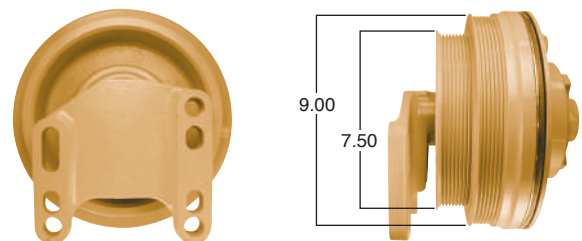

91069 #Parte Kit Masters Reparar con Kit # 9500HP

Pasta de 9.5"

Piloto de ventilador de 2"
Igual que el 91070