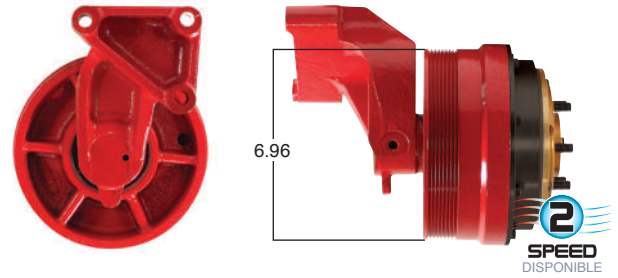

99807 #Parte Kit Masters **GoldTop** Reparar con Kit # 14-256-1
O convierte a 2 velocidades ▶ **99807-2** Repara o convierte con el kit # 24-256-1