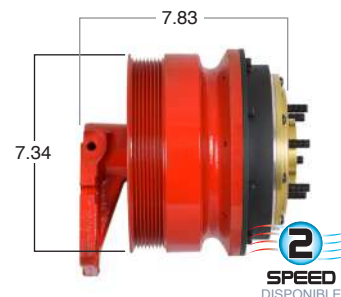

99656 #Parte Kit Masters **GoldTop** Reparar con Kit # 14-500

O convierte a 2 velocidades **99656-2** Repara o convierte con el kit # 24-256