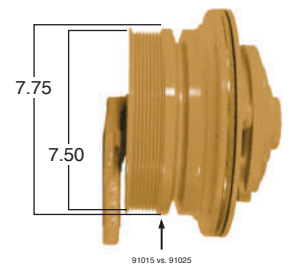

91015 #Parte
Kit Masters

Reparar con Kit #
9500HP

Pasta de 9.5"

Piloto de ventilador de 5"