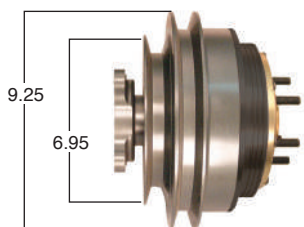

91039 #Parte Kit Masters Reparar con Kit # **9500HP**

Pasta de 9.5"

Piloto de ventilador de 2"

O convierta a un fan clutch **GoldTop®**

91039GTN #Parte Kit Masters **GoldTop** Reparar con Kit # **14-200**

Piloto de ventilador de 2"

91040 #Parte Kit Masters Reparar con Kit # **9500HP**

Pasta de 9.5"

Piloto de ventilador de 2"

O convierta a un fan clutch **GoldTop®**

91040GTN #Parte Kit Masters **GoldTop** Reparar con Kit # **14-200**

Piloto de ventilador de 2"

91041 #Parte Kit Masters Reparar con Kit # **9500HP**

Pasta de 9.5"

Piloto de ventilador de 2"

O convierta a un fan clutch **GoldTop®**

91041GTN #Parte Kit Masters **GoldTop** Reparar con Kit # **14-200**

Piloto de ventilador de 2"

99852 #Parte Kit Masters **GoldTop** Reparar con Kit # **14-256**

O convierte a 2 velocidades

99852-2

Repara o convierte con el kit # **24-256**

¿No encuentra lo que está buscando? Revise nuestra página **www.KitMasters.com** para más información relacionada a los Fan Clutches.