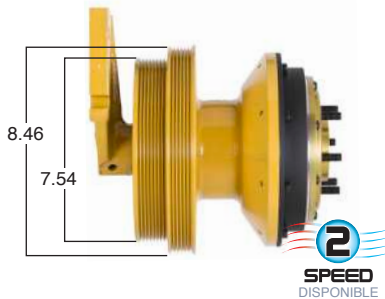

99046 #Parte
Kit Masters

GoldTop

Reparar con Kit #
14-256

O convierte a
2 velocidades

99046-2

Repara o convierte con el kit #
24-256

99068 #Parte
Kit Masters

GoldTop