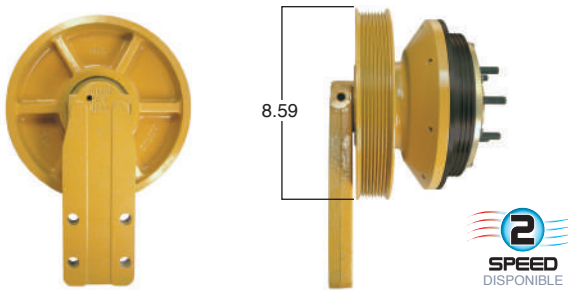

99358 #Parte Kit Masters **GoldTop** Reparar con Kit # 14-256-1
O convierte a 2 velocidades ▶ **99358-2** Repara o convierte con el kit # 24-256-1