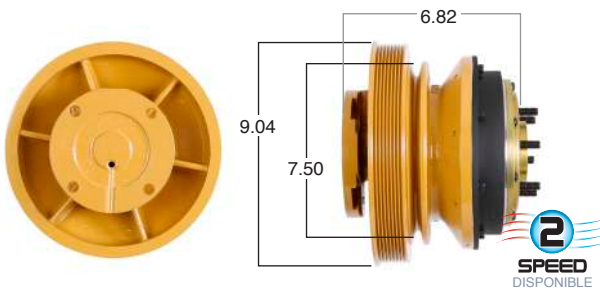

99431 #Parte Kit Masters **GoldTop** Reparar con Kit # 14-256
O convierte a 2 velocidades ▶ **99431-2** Repara o convierte con el kit # 24-256