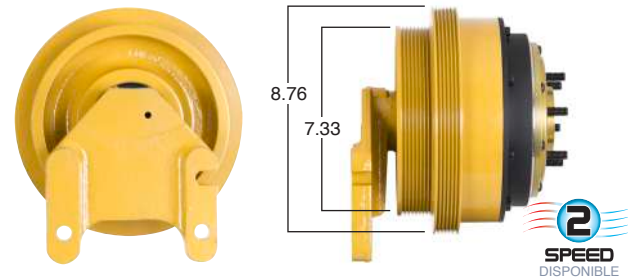

99405 #Parte Kit Masters **GoldTop** Reparar con Kit # 14-256
O convierte a 2 velocidades **99405-2** Repara o convierte con el kit # 24-256