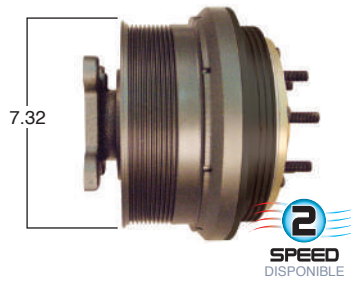

Repara o convierte con el kit #
24-256

99196

#Parte
Kit Masters

GoldTop

Reparar con Kit #
14-256

O convierte a
2 velocidades

▶ **99196-2**

Repara o convierte con el kit #
24-256