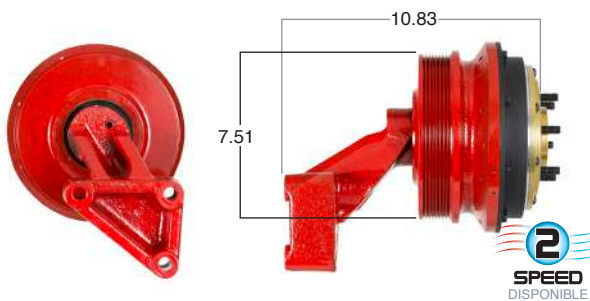

99840 #Parte Kit Masters **GoldTop** Reparar con Kit # 14-256
O convierte a 2 velocidades ▶ **99840-2** Repara o convierte con el kit # 24-256