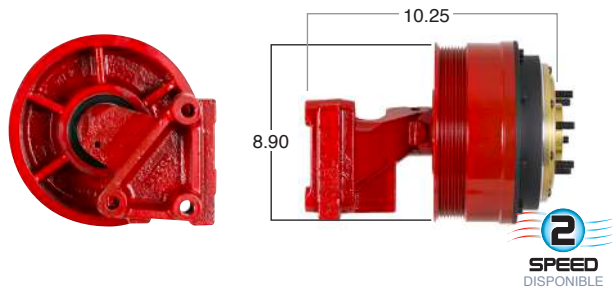

99118-2

Repara o convierte con el kit #
24-256

99124 #Parte
Kit Masters

GoldTop

Reparar con Kit #
14-256

O convierte a
2 velocidades

99124-2

Repara o convierte con el kit #
24-256