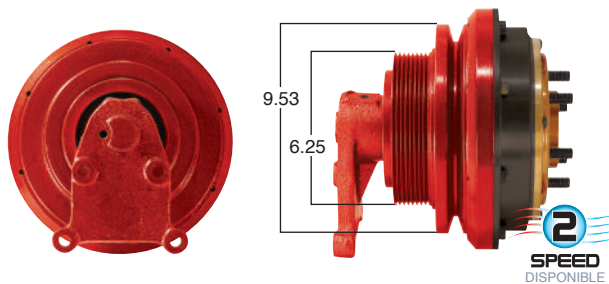

99253 #Parte Kit Masters **GoldTop** Reparar con Kit # 14-256
O convierte a 2 velocidades **99253-2** Repara o convierte con el kit # 24-256