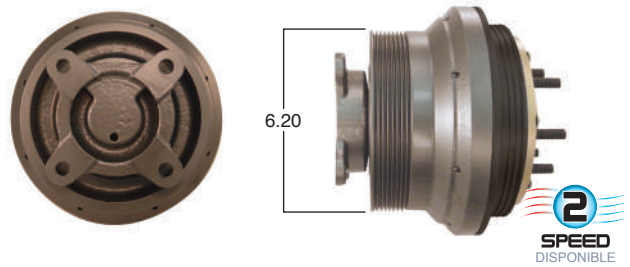

99040 #Parte Kit Masters **GoldTop** Reparar con Kit # 14-256
O convierte a 2 velocidades **99040-2** Repara o convierte con el kit # 24-256