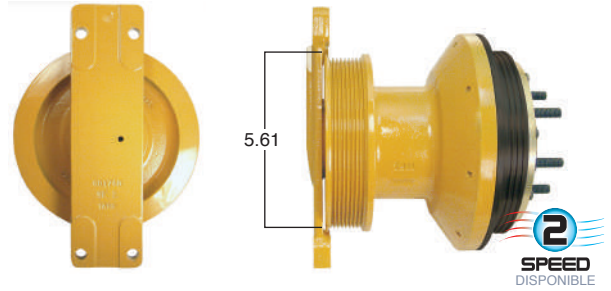

99428 #Parte Kit Masters **GoldTop** Reparar con Kit # 14-256
O convierte a 2 velocidades ▶ **99428-2** Repara o convierte con el kit # 24-256