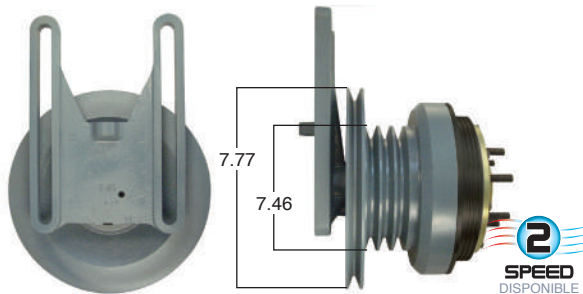

98615 #Parte Kit Masters **GoldTop** Reparar con Kit # **14-256**

O convierte a 2 velocidades

98615-2

Repara o convierte con el kit # **24-256**