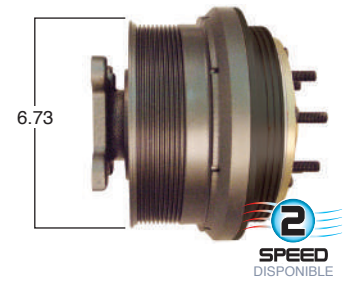

Repara o convierte con el kit #
24-256

99196

#Parte
Kit Masters

GoldTop

Reparar con Kit #
14-256

O convierte a
2 velocidades

▶ **99196-2**

Repara o convierte con el kit #
24-256