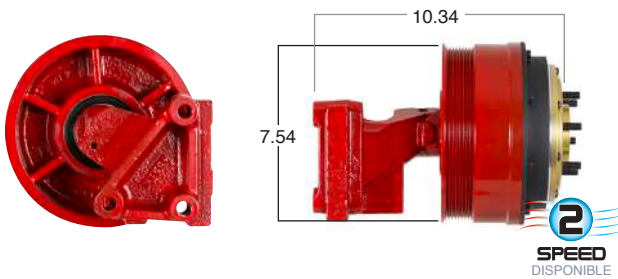

99218 #Parte Kit Masters **GoldTop** Reparar con Kit # 14-256
O convierte a 2 velocidades ▶ **99218-2** Repara o convierte con el kit # 24-256