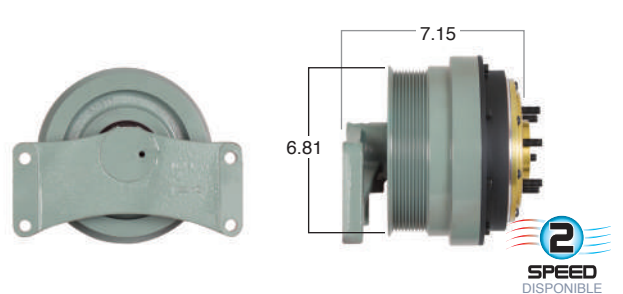

O convierte a 2 velocidades

98620-2

Repara o convierte con el kit # **24-256**

98621 #Parte Kit Masters **GoldTop** Reparar con Kit # **14-256**

O convierte a 2 velocidades

98621-2

Repara o convierte con el kit # **24-256**