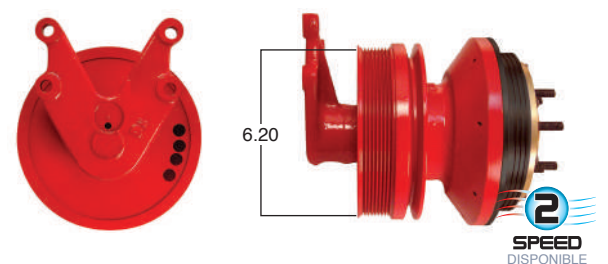

99130 #Parte Kit Masters **GoldTop** Reparar con Kit # 14-256
O convierte a 2 velocidades **99130-2** Repara o convierte con el kit # 24-256