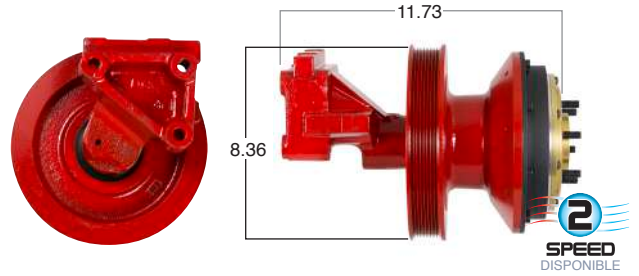

99264 #Parte Kit Masters **GoldTop** Reparar con Kit # 14-256
O convierte a 2 velocidades ▶ **99264-2** Repara o convierte con el kit # 24-256