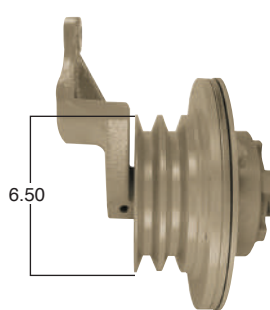

91108 #Parte
Kit Masters

Reparar con Kit #
9500HP

Pasta de 9.5"

Piloto de ventilador de 2"