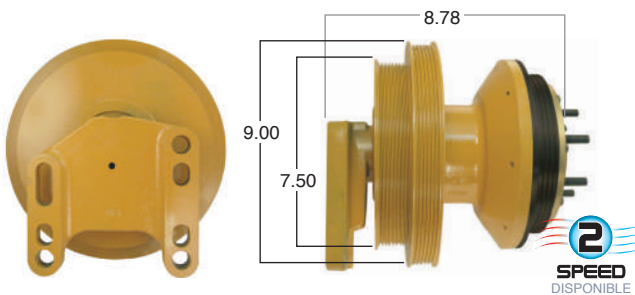

99076 #Parte Kit Masters **GoldTop** Reparar con Kit # 14-256
O convierte a 2 velocidades ▶ **99076-2** Repara o convierte con el kit # 24-256