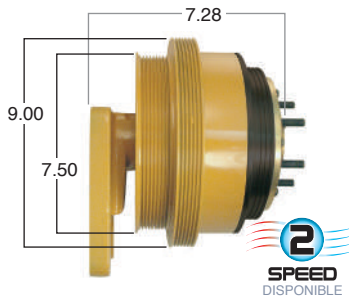

Repara o convierte con el kit #
24-256

99279

#Parte
Kit Masters

GoldTop

Reparar con Kit #
14-256

O convierte a
2 velocidades

99279-2

Repara o convierte con el kit #
24-256