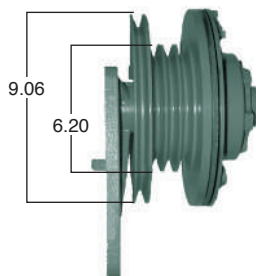

Piloto de ventilador de 2"

91091

#Parte
Kit Masters

Reparar con Kit #
9500HP

Pasta de 9.5"

Piloto de ventilador de 2"
Igual que el 91011

91105

#Parte
Kit Masters