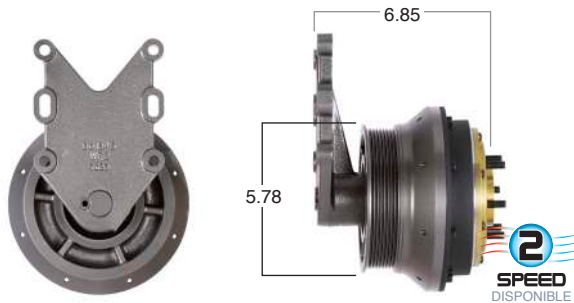

99504 #Parte Kit Masters **GoldTop** Reparar con Kit # 14-256-1

O convierte a 2 velocidades ▶ **99504-2** Repara o convierte con el kit # 24-256-1