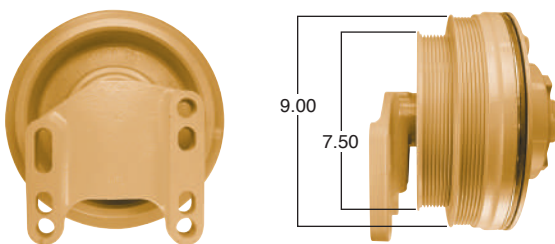

91069 #Parte Kit Masters Reparar con Kit # 9500HP

Pasta de 9.5"

Piloto de ventilador de 2"
Igual que el 91070

91070 #Parte Kit Masters Reparar con Kit # 9500HP

Pasta de 9.5"

Piloto de ventilador de 2"
Igual que el 91069