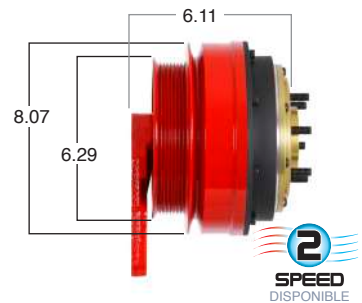

99384-2

Repara o convierte con el kit #
24-256

99388 #Parte
Kit Masters

GoldTop

Reparar con Kit #
14-256

O convierte a
2 velocidades

99388-2

Repara o convierte con el kit #
24-256