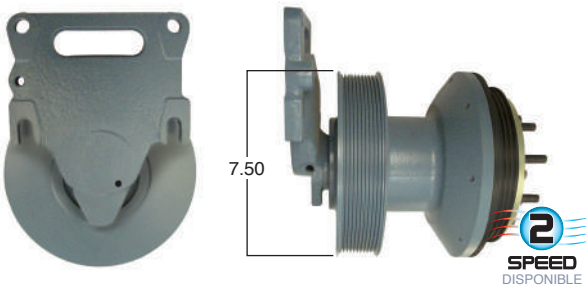

99061 #Parte Kit Masters **GoldTop** Reparar con Kit # 14-256
O convierte a 2 velocidades **99061-2** Repara o convierte con el kit # 24-256