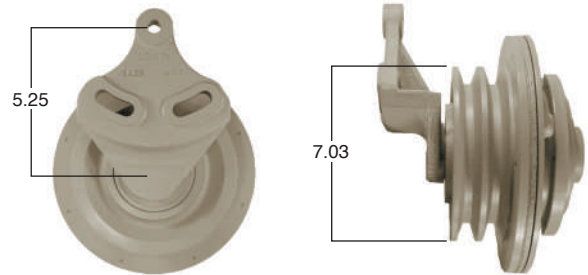

5.25

7.03

91055

#Parte
Kit Masters

Reparar con Kit #
9500HP

Pasta de 9.5"

Piloto de ventilador de 5"