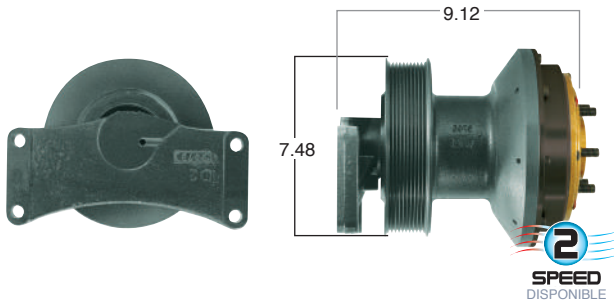

99621 #Parte Kit Masters **GoldTop** Reparar con Kit # 14-256
O convierte a 2 velocidades ▶ **99621-2** Repara o convierte con el kit # 24-256

99648 #Parte Kit Masters **GoldTop** Reparar con Kit # 14-200
O convierte a 2 velocidades ▶ **99648-2** Repara o convierte con el kit # 24-200