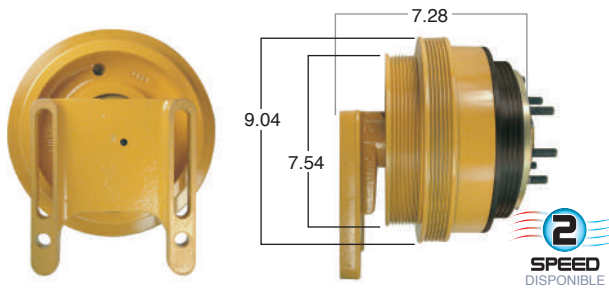

99208 #Parte Kit Masters **GoldTop** Reparar con Kit # 14-256
O convierte a 2 velocidades ▶ **99208-2** Repara o convierte con el kit # 24-256