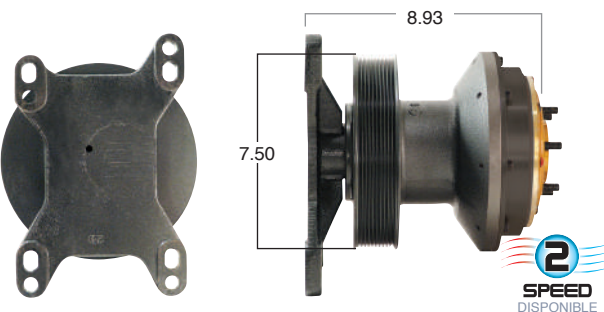

99268 #Parte Kit Masters **GoldTop** Reparar con Kit # 14-256

O convierte a 2 velocidades ▶ **99268-2** Repara o convierte con el kit # 24-256