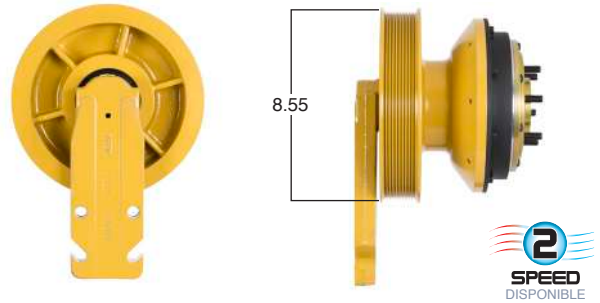

99873 #Parte Kit Masters **GoldTop** Reparar con Kit # 14-256
O convierte a 2 velocidades ▶ **99873-2** Repara o convierte con el kit # 24-256