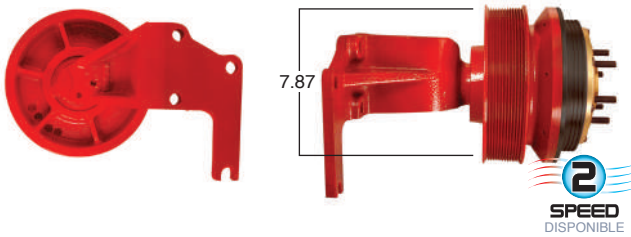

99277 #Parte Kit Masters **GoldTop** Reparar con Kit # 14-256
O convierte a 2 velocidades ▶ **99277-2** Repara o convierte con el kit # 24-256