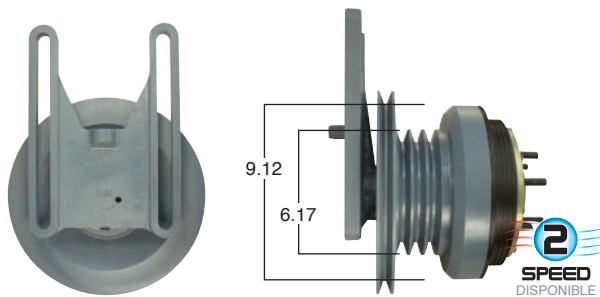

99419 #Parte Kit Masters **GoldTop** Reparar con Kit # 14-200
O convierte a 2 velocidades **99419-2** Repara o convierte con el kit # 24-200