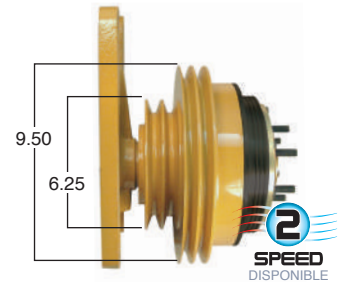

99039-2

Repara o convierte con el kit #
24-256

99044 #Parte
Kit Masters

GoldTop

Reparar con Kit #
14-256

O convierte a
2 velocidades

99044-2

Repara o convierte con el kit #
24-256