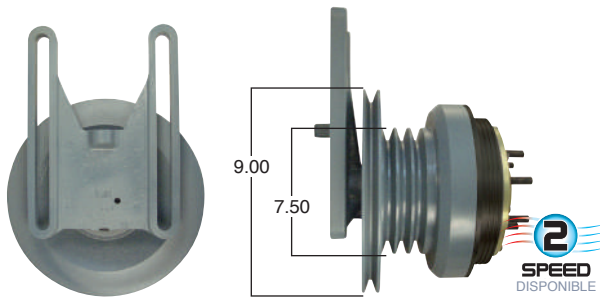

99216 #Parte Kit Masters **GoldTop** Reparar con Kit # 14-256
O convierte a 2 velocidades **99216-2** Repara o convierte con el kit # 24-256