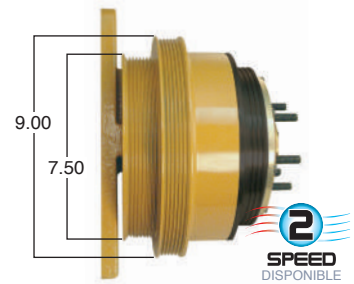

99012-2

Repara o convierte con el kit #
24-256

99034 #Parte
Kit Masters

GoldTop

Reparar con Kit #
14-256

O convierte a
2 velocidades

99034-2

Repara o convierte con el kit #
24-256