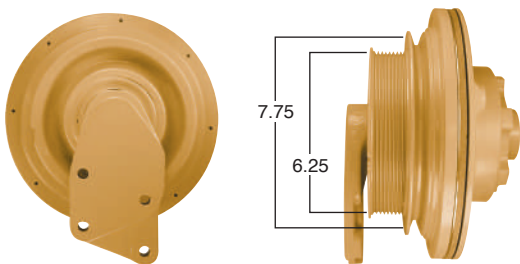

91106 #Parte
Kit Masters

Reparar con Kit #
9500HP

Pasta de 9.5"

Piloto de ventilador de 2"