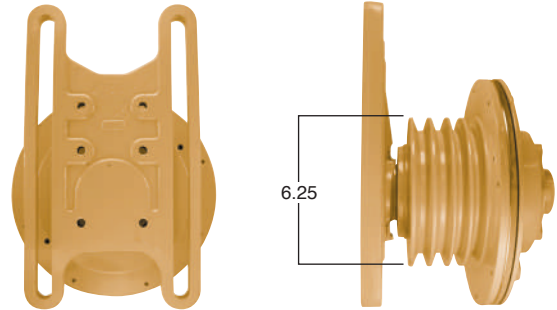

91087 #Parte
Kit Masters

Reparar con Kit #
9500HP

Pasta de 9.5"

Piloto de ventilador de 2.56"

91089 #Parte
Kit Masters

Reparar con Kit #
9500HP

Pasta de 9.5"

Piloto de ventilador de 2"