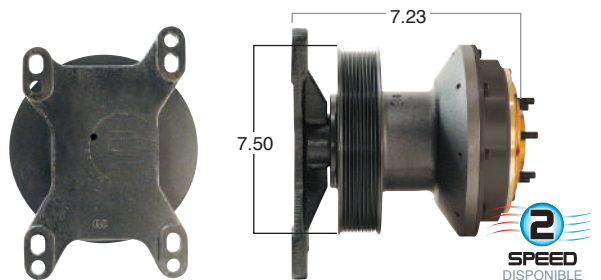

99018 #Parte Kit Masters **GoldTop** Reparar con Kit # 14-256
O convierte a 2 velocidades ▶ **99018-2** Repara o convierte con el kit # 24-256