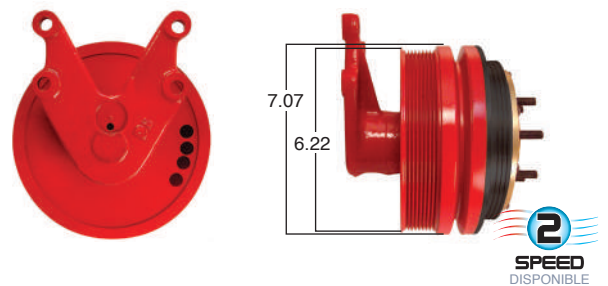

99233 #Parte Kit Masters **GoldTop** Reparar con Kit # 14-256-1
O convierte a 2 velocidades ▶ **99233-2** Repara o convierte con el kit # 24-256-1