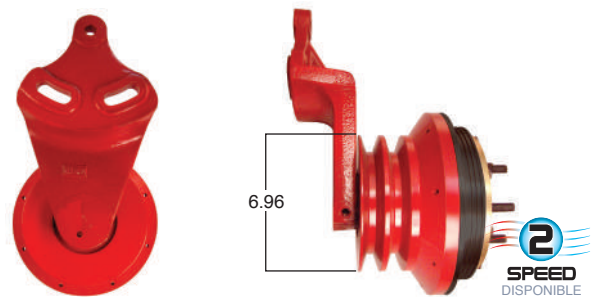

99097 #Parte Kit Masters **GoldTop** Reparar con Kit # 14-256
O convierte a 2 velocidades ▶ **99097-2** Repara o convierte con el kit # 24-256