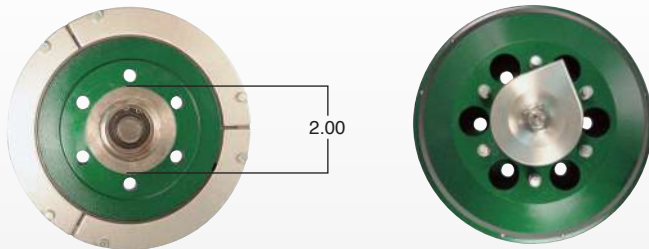

8001X #Parte Kit Masters Aire Frontal Reparar con Kit# 8000SKL