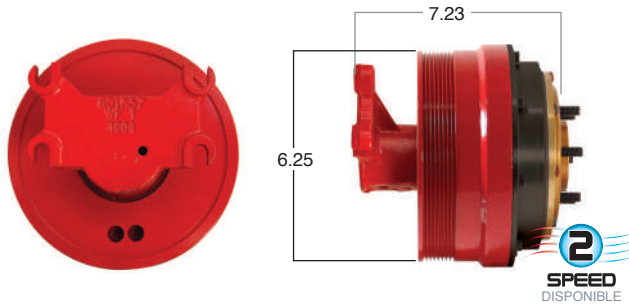

99853 #Parte Kit Masters **GoldTop** Reparar con Kit # 14-256
O convierte a 2 velocidades ▶ **99853-2** Repara o convierte con el kit # 24-256