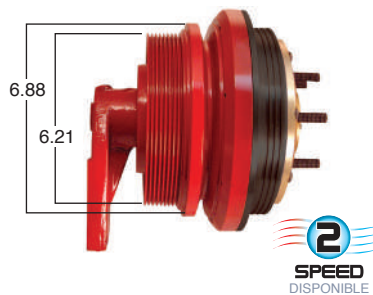

99110 #Parte Kit Masters **GoldTop** Reparar con Kit # 14-256
O convierte a 2 velocidades **99110-2** Repara o convierte con el kit # 24-256