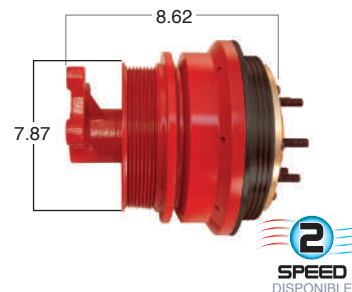

99630 #Parte Kit Masters **GoldTop** Reparar con Kit # 14-256

O convierte a 2 velocidades **99630-2** Repara o convierte con el kit # 24-256