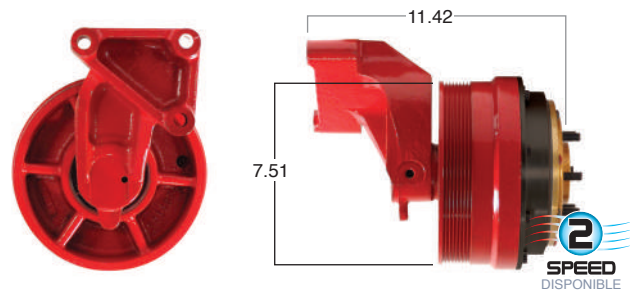

99887 #Parte Kit Masters **GoldTop** Reparar con Kit # 14-256
O convierte a 2 velocidades **99887-2** Repara o convierte con el kit # 24-256