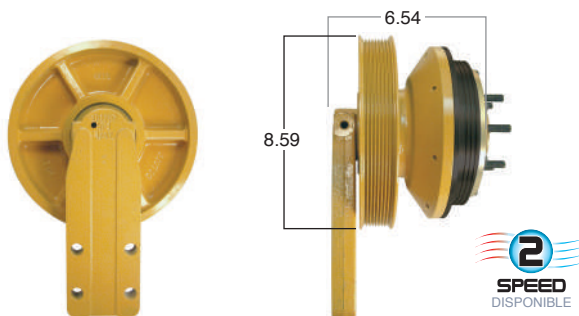

99382 #Parte Kit Masters **GoldTop** Reparar con Kit # 14-256
O convierte a 2 velocidades ▶ **99382-2** Repara o convierte con el kit # 24-256