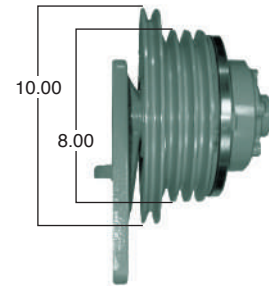

90011

#Parte
Kit Masters

Reparar con Kit #
7500HP

Pasta de 7.5"

Piloto de ventilador de 2"