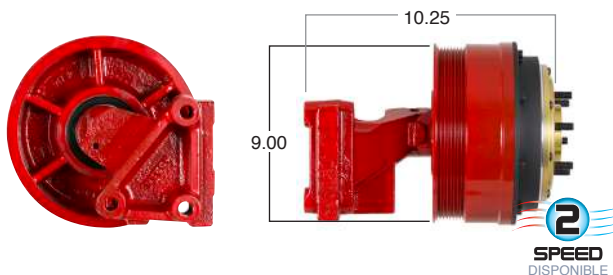

99129 #Parte Kit Masters **GoldTop** Reparar con Kit # 14-256
O convierte a 2 velocidades **99129-2** Repara o convierte con el kit # 24-256