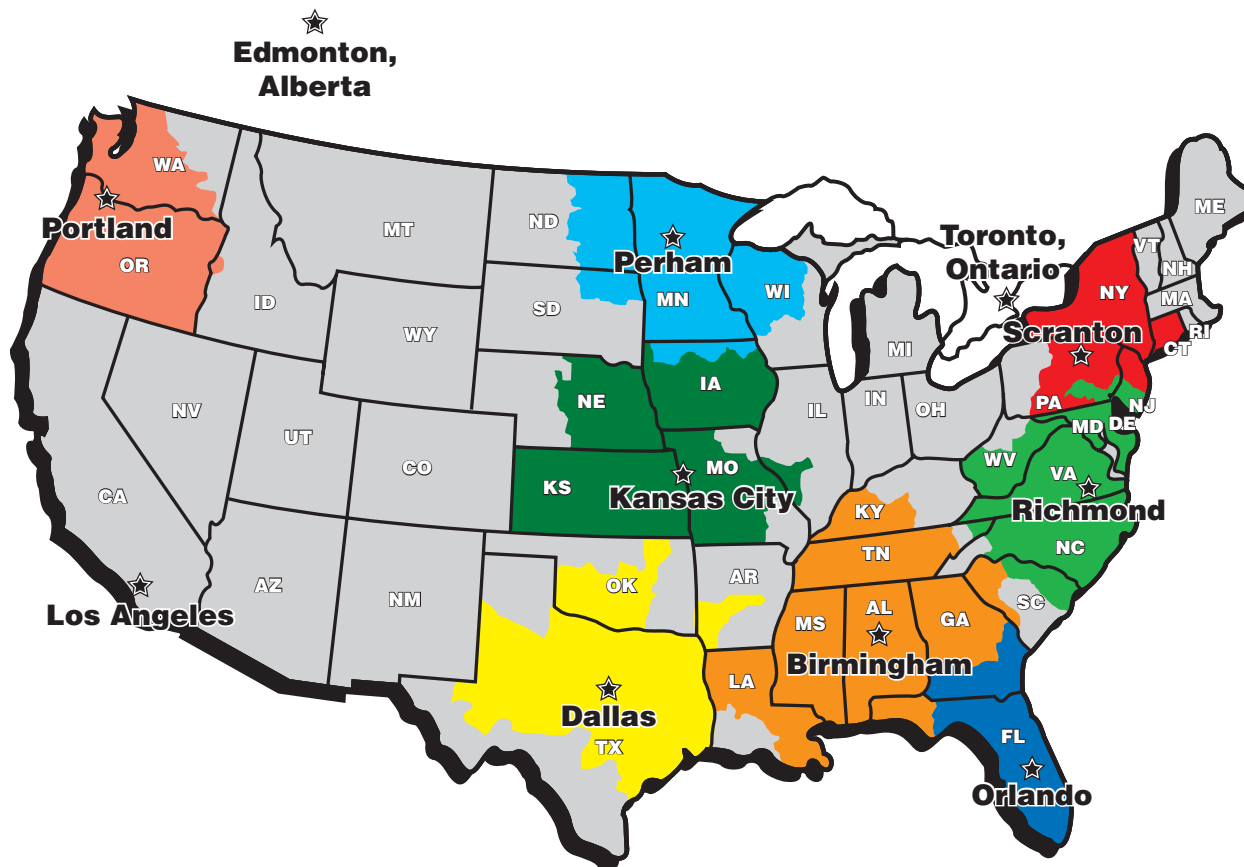

SUS PEDIDOS, RÁPIDO!

GRACIAS A LOS ALMACENES DE KIT MASTERS EN EE.UU.

Para entregarle sus partes de fan cluth lo más rápido posible, hemos dispuesto almacenes a lo largo de EE.UU. y Canadá. Tendrá acceso a cientos de Fan Clutches remanufacturados y casi el 99% de los kits de reparación. **EMBARQUES REALIZADOS AL DÍA SIGUIENTE.**

EE.UU.

Birmingham, Alabama
Dallas, Texas
Kansas City, Kansas
Los Angeles, California

Orlando, Florida

Perham, Minnesota
Portland, Oregon
Richmond, Virginia
Scranton, Pennsylvania

Canadá.

Edmonton, Alberta
Toronto, Ontario