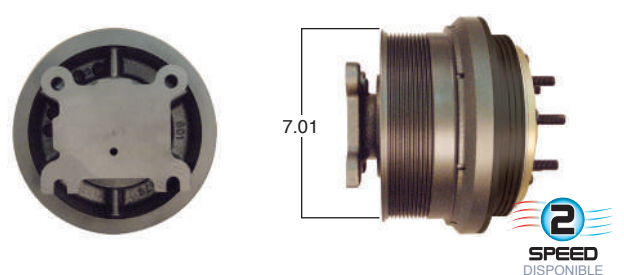

99466 #Parte Kit Masters **GoldTop** Reparar con Kit # 14-256
O convierte a 2 velocidades **99466-2** Repara o convierte con el kit # 24-256