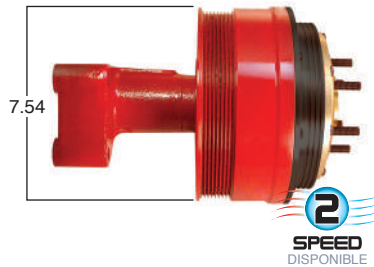

99349 #Parte
Kit Masters

GoldTop

Reparar con Kit #
14-256

O convierte a
2 velocidades

99349-2

Repara o convierte con el kit #
24-256