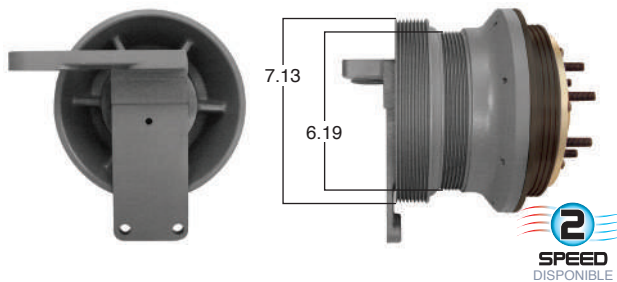

99023 #Parte Kit Masters GoldTop Reparar con Kit # 14-256

O convierte a 2 velocidades

99023-2

Repara o convierte con el kit # 24-256