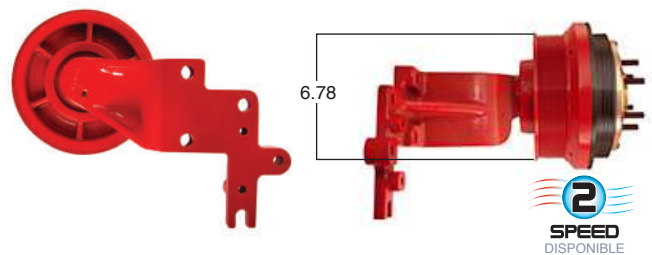

99051 #Parte Kit Masters **GoldTop** Reparar con Kit # 14-256
O convierte a 2 velocidades **99051-2** Repara o convierte con el kit # 24-256