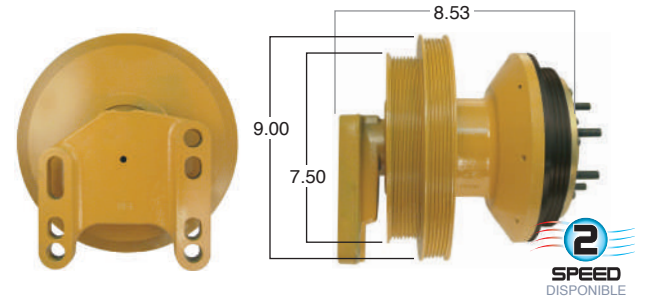

99073 #Parte Kit Masters **GoldTop** Reparar con Kit # 14-256
O convierte a 2 velocidades ▶ **99073-2** Repara o convierte con el kit # 24-256