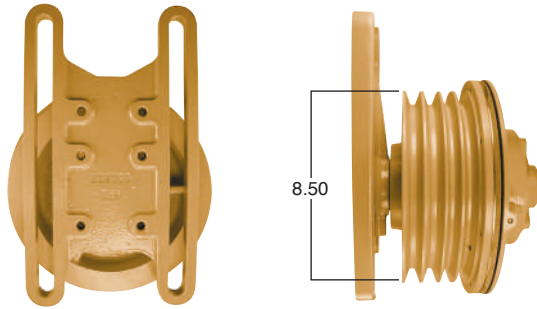

91116 #Parte Kit Masters Reparar con Kit # 9500HP

Pasta de 9.5"

Piloto de ventilador de 2"