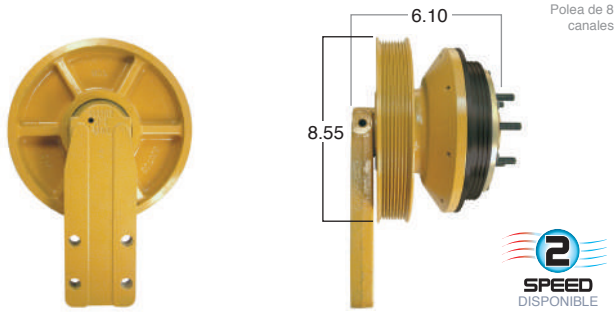

GoldTop

Reparar con Kit #
14-256-1

O convierte a
2 velocidades

99825-2

Repara o convierte con el kit #
24-256-1

99827 #Parte Kit Masters **GoldTop** Reparar con Kit # 14-256-1
 O convierte a 2 velocidades **99827-2** Repara o convierte con el kit # 24-256-1