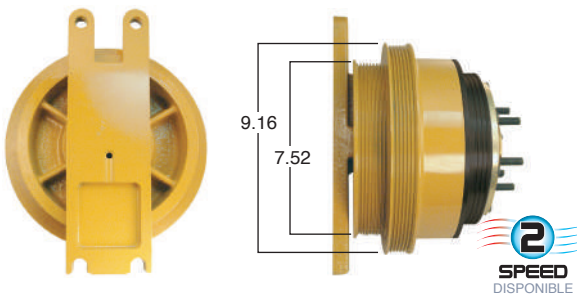

99420 #Parte Kit Masters **GoldTop** Reparar con Kit # 14-256
O convierte a 2 velocidades **99420-2** Repara o convierte con el kit # 24-256