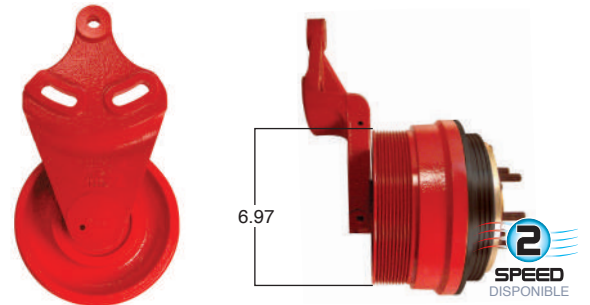

99005 #Parte Kit Masters **GoldTop** Reparar con Kit # 14-256
O convierte a 2 velocidades ▶ **99005-2** Repara o convierte con el kit # 24-256