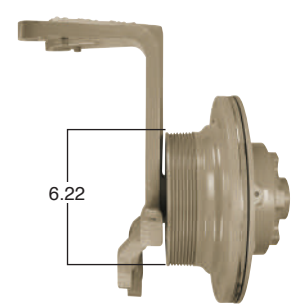

Piloto de ventilador de 2"

91109 #Parte
Kit Masters

Reparar con Kit #
9500HP

Pasta de 9.5"

Piloto de ventilador de 2"

91110 #Parte
Kit Masters

Reparar con Kit #
9500HP

Pasta de 9.5"