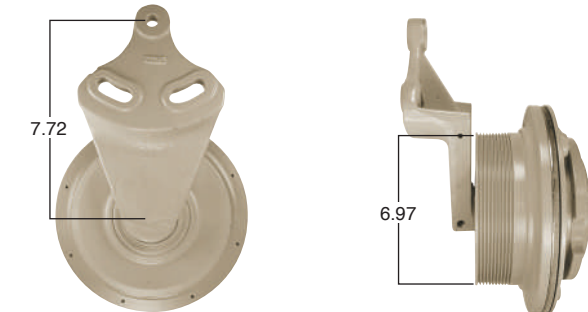

Piloto de ventilador de 5"

6.22

91056

#Parte
Kit Masters

Reparar con Kit #
9500HP

Pasta de 9.5"

Piloto de ventilador de 5"

7.72