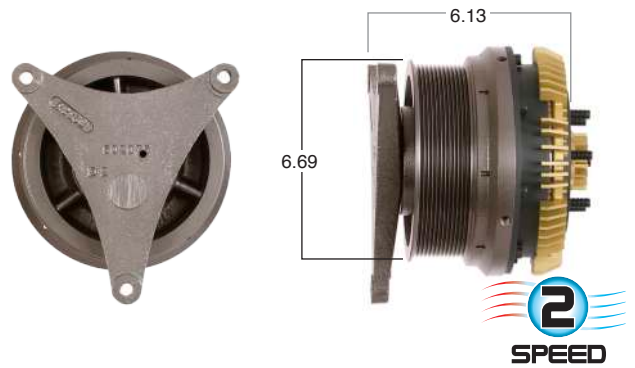

99756-2 #Parte Kit Masters **GoldTop** Reparar con Kit # 24-256