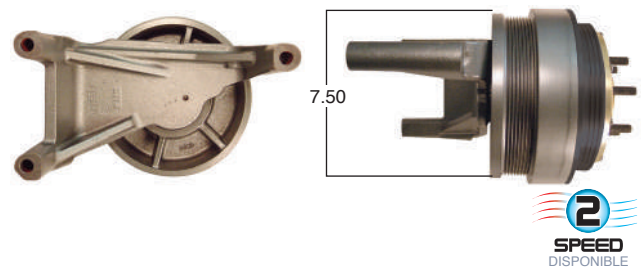

#Parte
Kit Masters

GoldTop

Reparar con Kit #
14-256

O convierte a
2 velocidades

98638-2

Repara o convierte con el kit #
24-256

99077

#Parte
Kit Masters