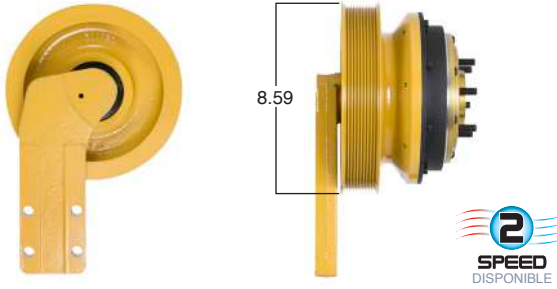

99353 #Parte Kit Masters **GoldTop** Reparar con Kit # 14-256-1
O convierte a 2 velocidades ▶ **99353-2** Repara o convierte con el kit # 24-256-1