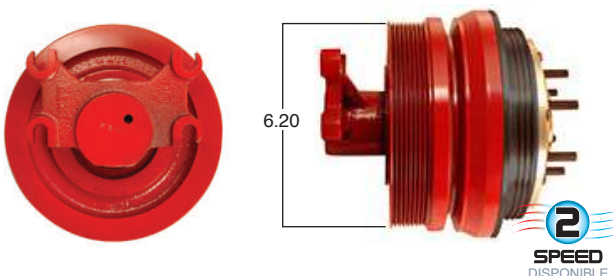

99131 #Parte Kit Masters **GoldTop** Reparar con Kit # 14-256
O convierte a 2 velocidades **99131-2** Repara o convierte con el kit # 24-256