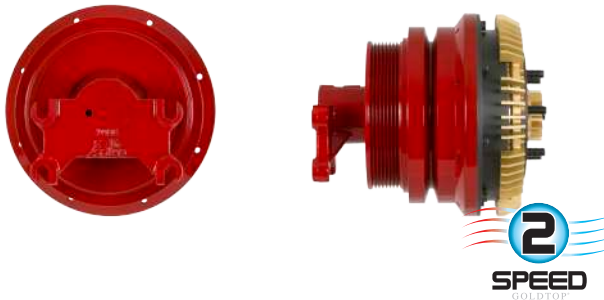

99719-2 #Parte Kit Masters **GoldTop** Reparar con Kit # 24-256