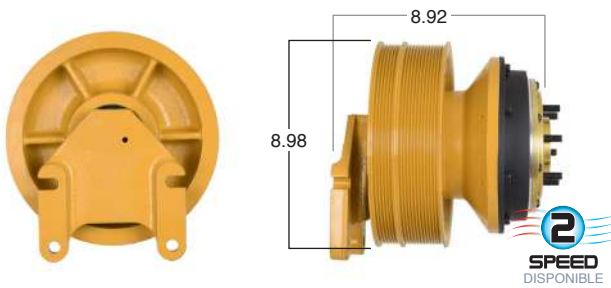

99857 #Parte Kit Masters **GoldTop** Reparar con Kit # 14-256
O convierte a 2 velocidades ▶ **99857-2** Repara o convierte con el kit # 24-256