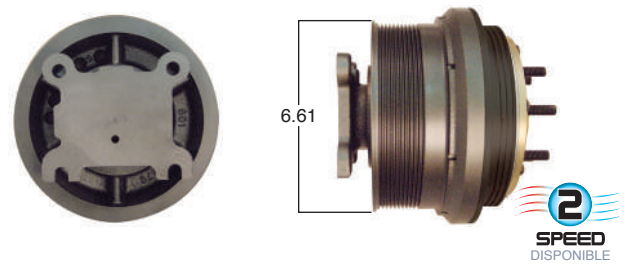

99094 #Parte Kit Masters **GoldTop** Reparar con Kit # 14-256
O convierte a 2 velocidades ▶ **99094-2** Repara o convierte con el kit # 24-256