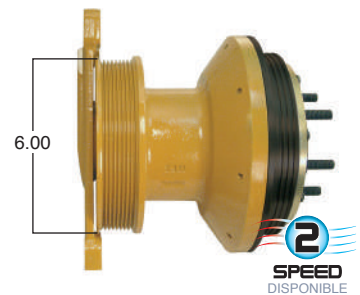

99103-2

Repara o convierte con el kit #
24-256

99119 #Parte
Kit Masters

GoldTop

Reparar con Kit #
14-256

O convierte a
2 velocidades

99119-2

Repara o convierte con el kit #
24-256