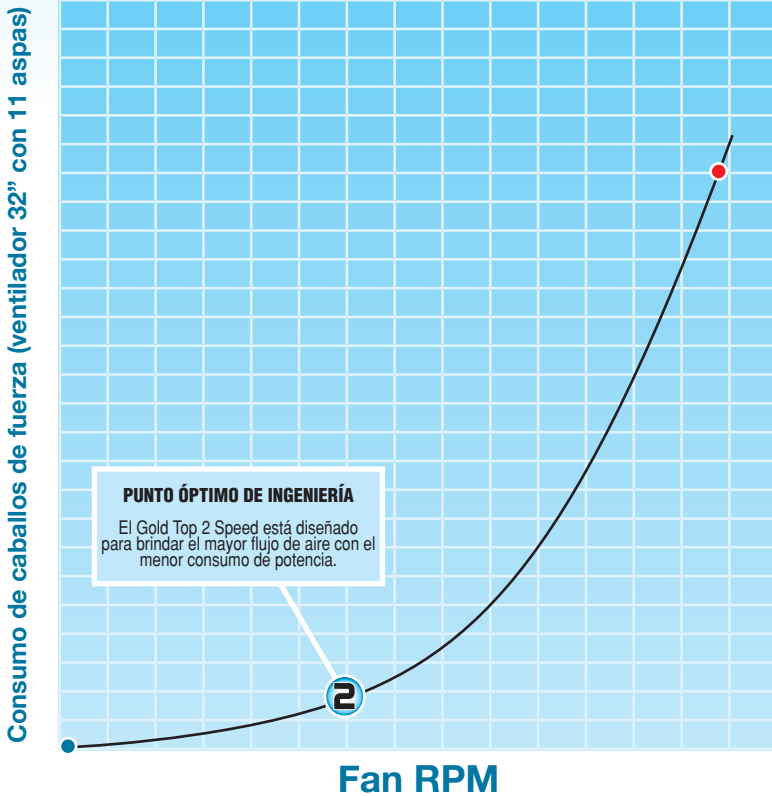

¿Por qué usar un fan clutch de 2 velocidades en lugar de un fan clutch de una sólo velocidad (on/off)?

En aplicaciones vocacionales, en las cuales el ventilador permanece más del 10% del tiempo encendido, le recomendamos que CAMBIE a un fan clutch de 2 velocidades para ahorrar potencia y combustible.

En un fan clutch de 2 velocidades, aún desembragado, el ventilador gira entre un 15 y un 25% de las RPM del motor, produciendo un flujo de aire benéfico para el motor con un consumo insignificante de potencia.

ENFRIAMIENTO SIN PÉRDIDAS DE POTENCIA.