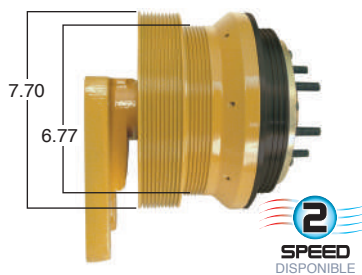

99039 #Parte
Kit Masters

GoldTop

Reparar con Kit #
14-256

O convierte a
2 velocidades

99039-2

Repara o convierte con el kit #
24-256