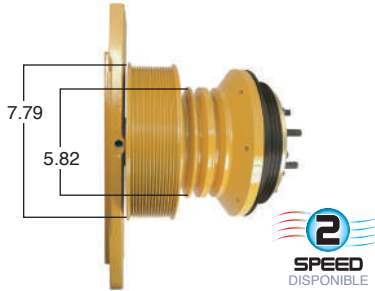

99079 #Parte
Kit Masters

GoldTop

Reparar con Kit #
14-256

O convierte a
2 velocidades

99079-2

Repara o convierte con el kit #
24-256