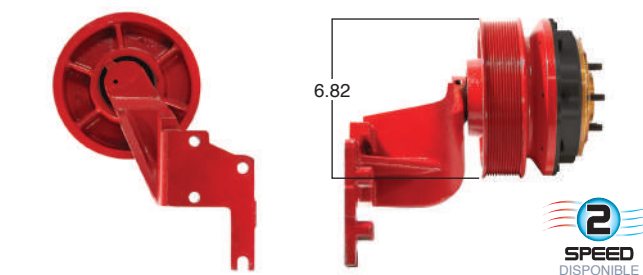

99324 #Parte Kit Masters **GoldTop** Reparar con Kit # 14-256
O convierte a 2 velocidades ▶ **99324-2** Repara o convierte con el kit # 24-256