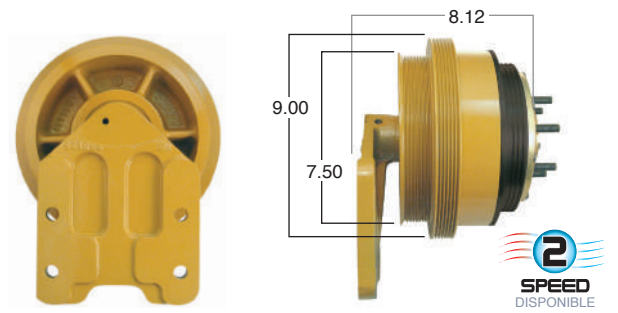

99221 #Parte Kit Masters **GoldTop** Reparar con Kit # 14-256
O convierte a 2 velocidades ▶ **99221-2** Repara o convierte con el kit # 24-256