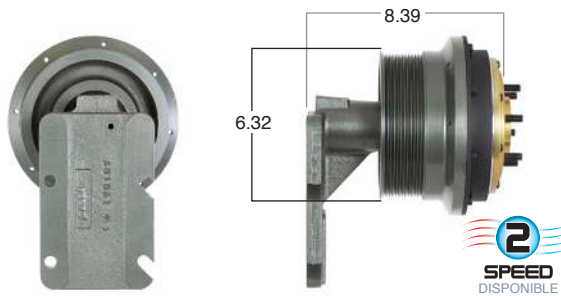

98631 #Parte Kit Masters **GoldTop** Reparar con Kit # 14-256

O convierte a 2 velocidades ▶ **98631-2** Repara o convierte con el kit # 24-256