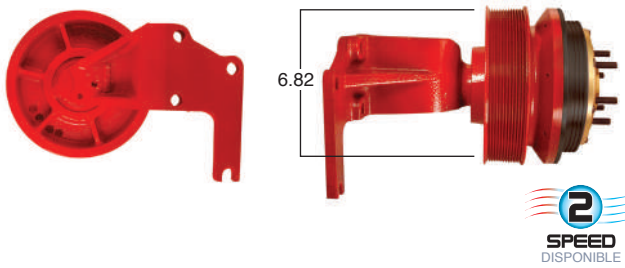

99170 #Parte Kit Masters **GoldTop** Reparar con Kit # 14-256
O convierte a 2 velocidades ▶ **99170-2** Repara o convierte con el kit # 24-256