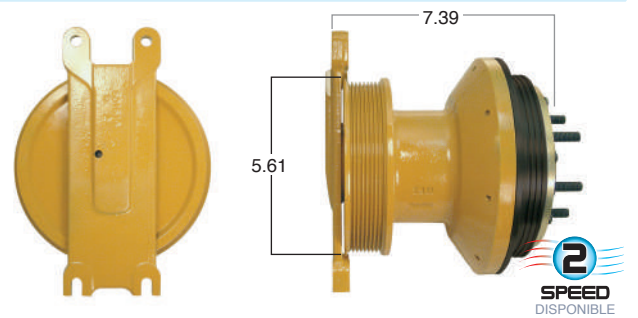

99421 #Parte Kit Masters **GoldTop** Reparar con Kit # 14-256
O convierte a 2 velocidades **99421-2** Repara o convierte con el kit # 24-256