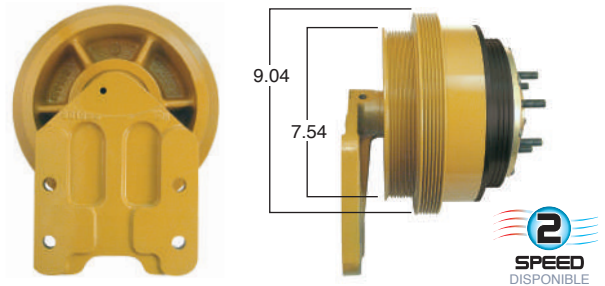

99351 #Parte Kit Masters **GoldTop** Reparar con Kit # 14-256
O convierte a 2 velocidades ▶ **99351-2** Repara o convierte con el kit # 24-256