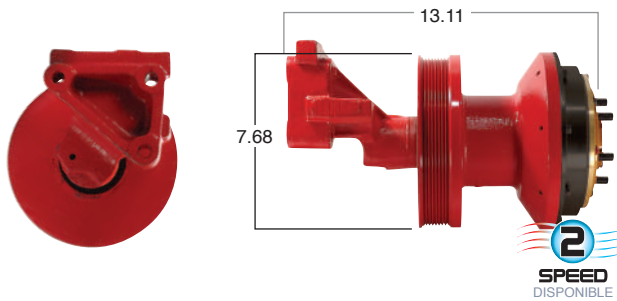

99056 #Parte Kit Masters **GoldTop** Reparar con Kit # 14-256
O convierte a 2 velocidades ▶ **99056-2** Repara o convierte con el kit # 24-256