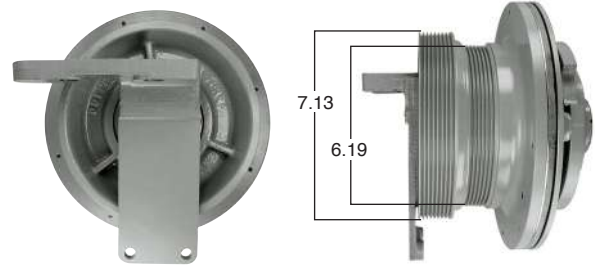

91043 #Parte Kit Masters Reparar con Kit # 9500HP

Pasta de 9.5"

Piloto de ventilador de 2.56"