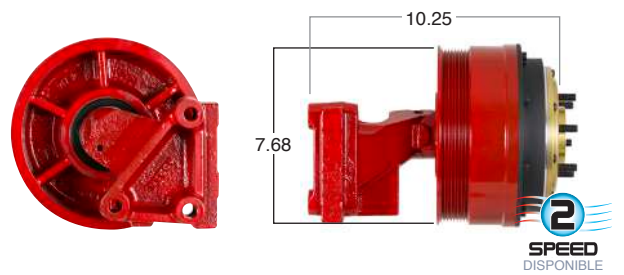

99128 #Parte Kit Masters **GoldTop** Reparar con Kit # 14-256
O convierte a 2 velocidades **99128-2** Repara o convierte con el kit # 24-256