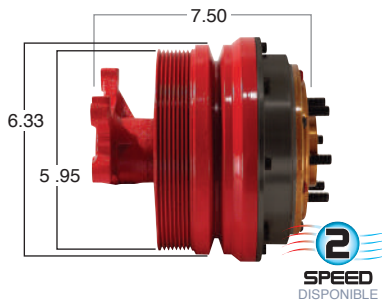

99104 #Parte Kit Masters **GoldTop** Reparar con Kit # 14-256
O convierte a 2 velocidades **99104-2** Repara o convierte con el kit # 24-256