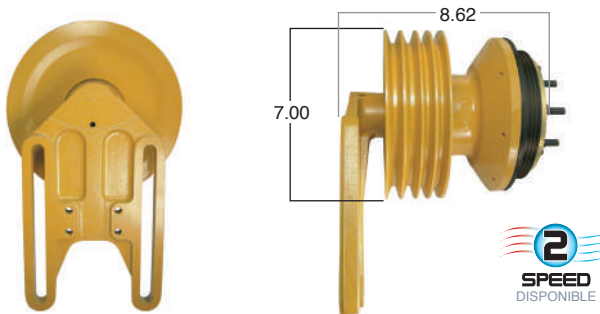

99161 #Parte Kit Masters **GoldTop** Reparar con Kit # 14-256
O convierte a 2 velocidades ▶ **99161-2** Repara o convierte con el kit # 24-256