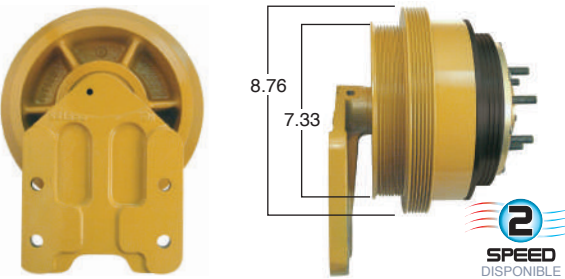

99403 #Parte Kit Masters **GoldTop** Reparar con Kit # 14-256
O convierte a 2 velocidades **99403-2** Repara o convierte con el kit # 24-256