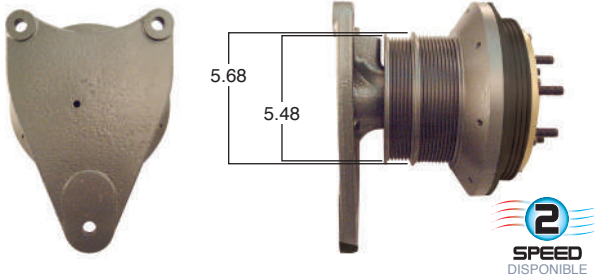

99495 #Parte Kit Masters **GoldTop** Reparar con Kit # 14-256
O convierte a 2 velocidades ▶ **99495-2** Repara o convierte con el kit # 24-256