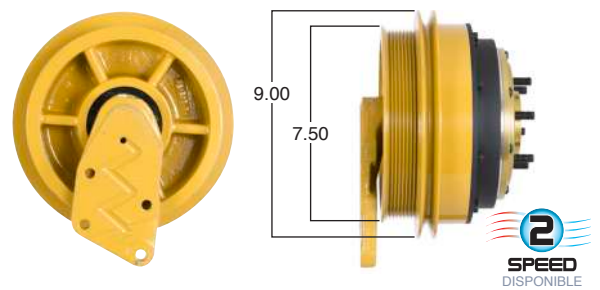

99009 #Parte Kit Masters GoldTop Reparar con Kit # 14-256-1

O convierte a 2 velocidades

99009-2

Repara o convierte con el kit # 24-256-1