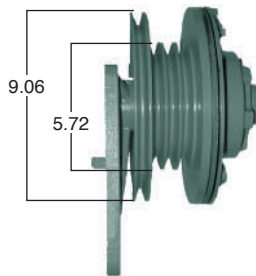

91077

#Parte
Kit Masters

Reparar con Kit #
9500HP

Pasta de 9.5"

Piloto de ventilador de 2"