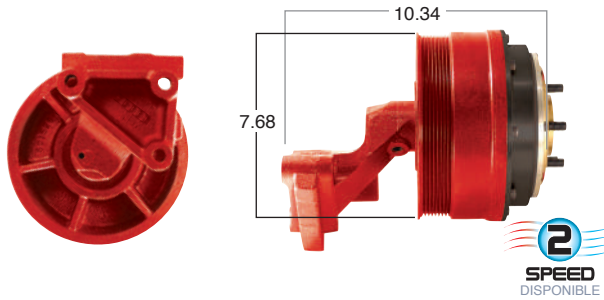

99054 #Parte Kit Masters **GoldTop** Reparar con Kit # 14-256
O convierte a 2 velocidades ▶ **99054-2** Repara o convierte con el kit # 24-256