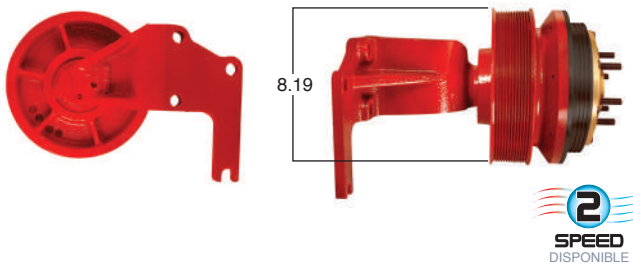

99175 #Parte Kit Masters **GoldTop** Reparar con Kit # 14-256
O convierte a 2 velocidades ▶ **99175-2** Repara o convierte con el kit # 24-256