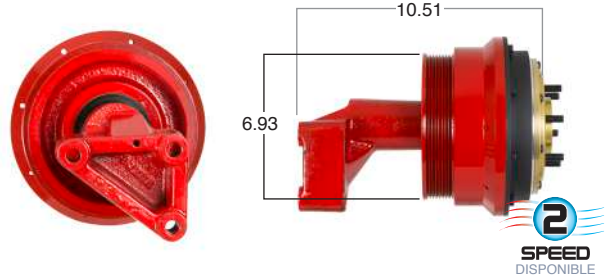

99847 #Parte Kit Masters **GoldTop** Reparar con Kit # 14-256
O convierte a 2 velocidades ▶ **99847-2** Repara o convierte con el kit # 24-256