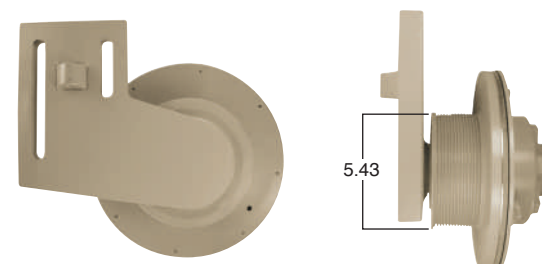

5.51

91061

#Parte
Kit Masters

Reparar con Kit #
9500HP

Pasta de 9.5"

Piloto de ventilador de 2.56"