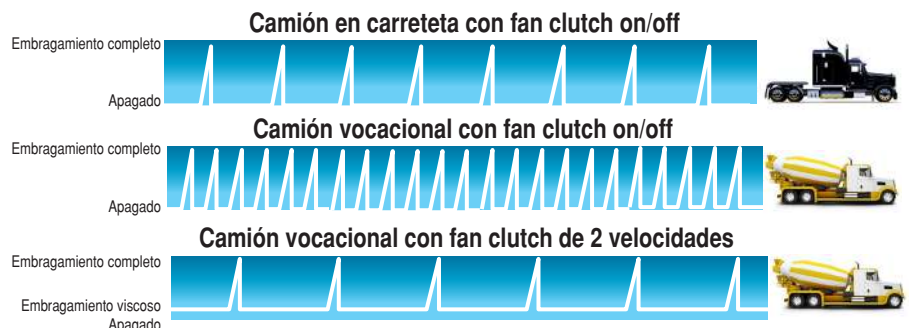

Menor temperatura interna

El calor excesivo provoca deterioro en todos los componentes del motor. El flujo constante de aire que provee el sistema viscoso del Gold Top de 2 Speed, reduce la temperatura general de todo el compartimiento del motor.

Comodidad para el conductor

Un ventilador embragado es muy ruidoso. Menos ciclos de embrague mejoran la experiencia de manejo y concentración del conductor.

Fácil instalación

Kit Masters siempre se ha preocupado por fabricar kits de reconstrucción amigables al usuario. El Gold Top 2 Speed continúa con esa tradición. Con menos componentes, la instalación es más sencilla.

Reduce la frecuencia a la que embraga el fan clutch

Provee un flujo de aire constante de aire sin sacrificar potencia, al utilizar un embragamiento viscoso del 15 al 25%. El fan clutch de dos velocidades mantiene una temperatura más constante en el motor, con menos embragamientos.