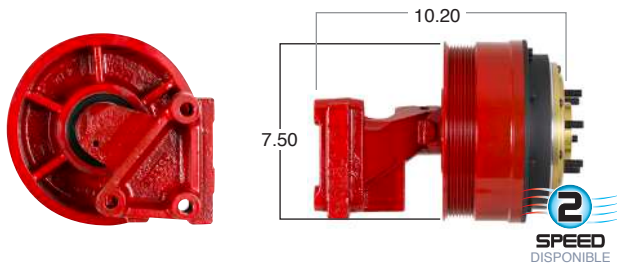

99150 #Parte Kit Masters **GoldTop** Reparar con Kit # 14-256
O convierte a 2 velocidades ▶ **99150-2** Repara o convierte con el kit # 24-256