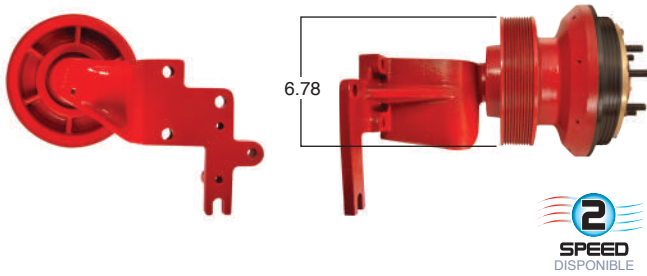

99052 #Parte Kit Masters **GoldTop** Reparar con Kit # 14-256
O convierte a 2 velocidades ▶ **99052-2** Repara o convierte con el kit # 24-256