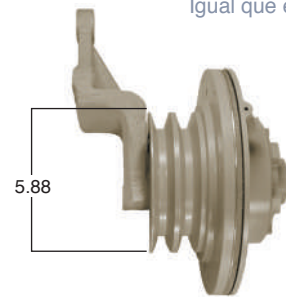

91113

#Parte
Kit Masters

Reparar con Kit #
9500HP

Pasta de 9.5"

Piloto de ventilador de 2"
Igual que el 91009