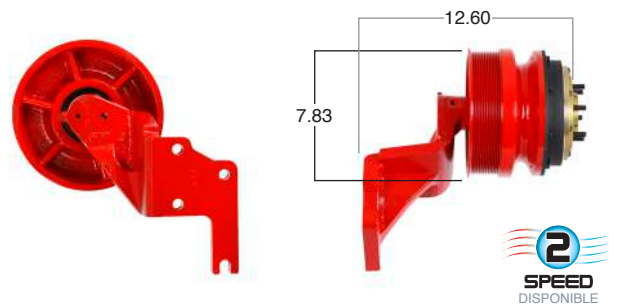

99569 #Parte Kit Masters **GoldTop** Reparar con Kit # 14-256
O convierte a 2 velocidades ▶ **99569-2** Repara o convierte con el kit # 24-256