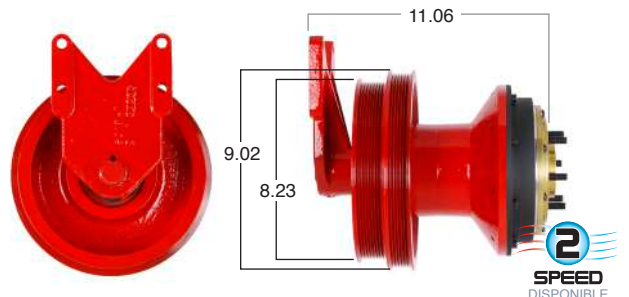

99505 #Parte Kit Masters **GoldTop** Reparar con Kit # 14-256
 O convierte a 2 velocidades **99505-2** Repara o convierte con el kit # 24-256

99508 #Parte Kit Masters **GoldTop** Reparar con Kit # 14-256
 O convierte a 2 velocidades **99508-2** Repara o convierte con el kit # 24-256