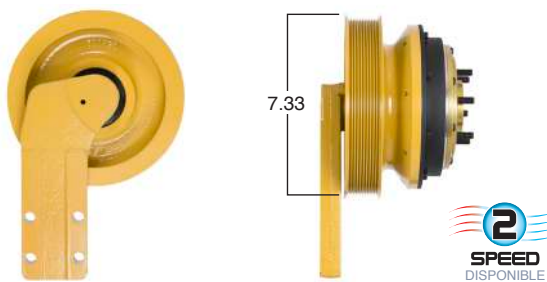

99844 #Parte Kit Masters **GoldTop** Reparar con Kit # 14-256-1
O convierte a 2 velocidades **99844-2** Repara o convierte con el kit # 24-256-1