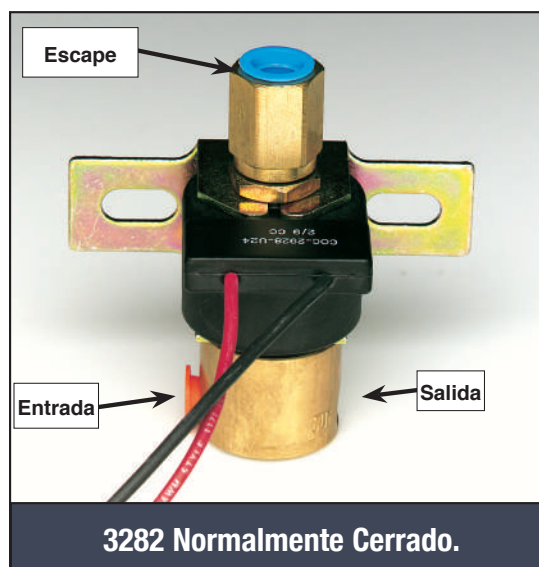

Use en Fan clutches embragados por aire con Thermo Switch Normalmente Cerrado. O use en todos Fan Clutch embragados por resorte.

Use en Fan clutches embragados por aire con Thermo Switch Normalmente Abierto.