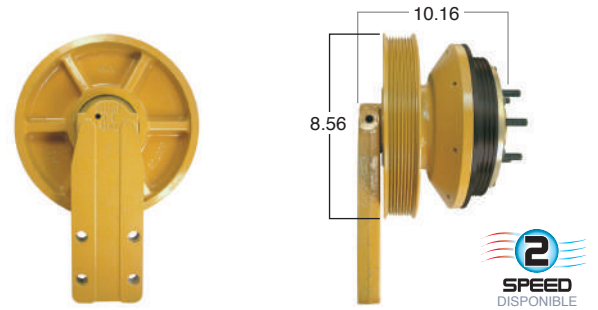

99888 #Parte Kit Masters **GoldTop** Reparar con Kit # 14-256
O convierte a 2 velocidades **99888-2** Repara o convierte con el kit # 24-256