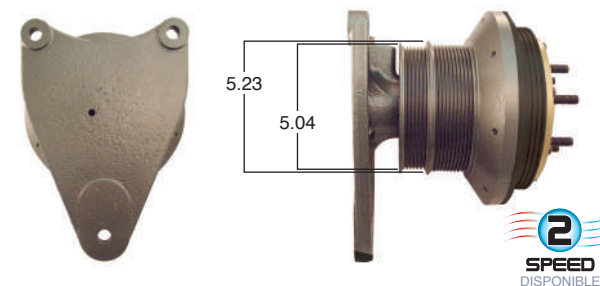

99494 #Parte Kit Masters **GoldTop** Reparar con Kit # 14-256
O convierte a 2 velocidades **99494-2** Repara o convierte con el kit # 24-256