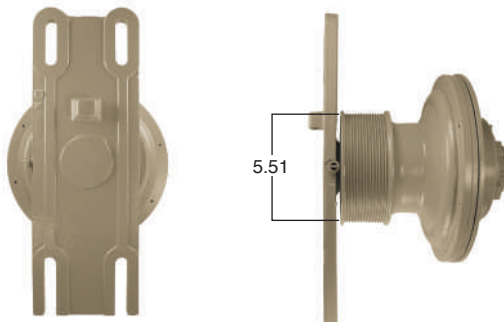

6.97

91058

#Parte
Kit Masters

Reparar con Kit #
9500HP

Pasta de 9.5"

Piloto de ventilador de 2.56"

5.51

91061