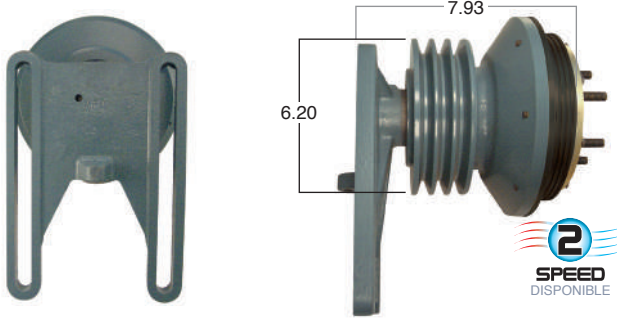

99065 #Parte Kit Masters **GoldTop** Reparar con Kit # 14-256

O convierte a 2 velocidades ▶ **99065-2** Repara o convierte con el kit # 24-256