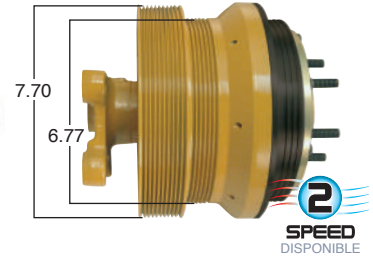

99038 #Parte
Kit Masters

GoldTop

Reparar con Kit #
14-256

O convierte a
2 velocidades

99038-2

Repara o convierte con el kit #
24-256