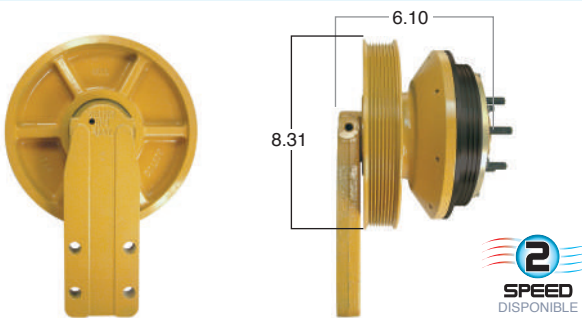

99411 #Parte Kit Masters **GoldTop** Reparar con Kit # 14-256-1
O convierte a 2 velocidades **99411-2** Repara o convierte con el kit # 24-256-1