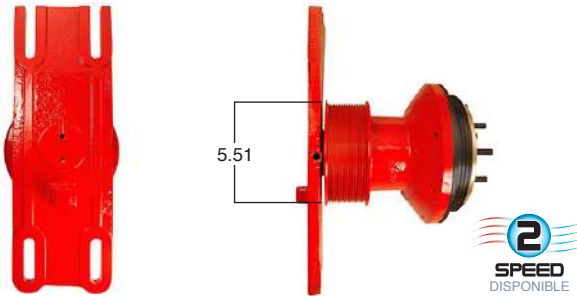

99082 #Parte Kit Masters **GoldTop** Reparar con Kit # 14-256
O convierte a 2 velocidades ▶ **99082-2** Repara o convierte con el kit # 24-256