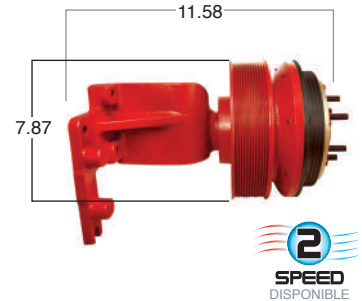

99365 #Parte
Kit Masters

GoldTop

Reparar con Kit #
14-256

O convierte a
2 velocidades

99365-2

Repara o convierte con el kit #
24-256