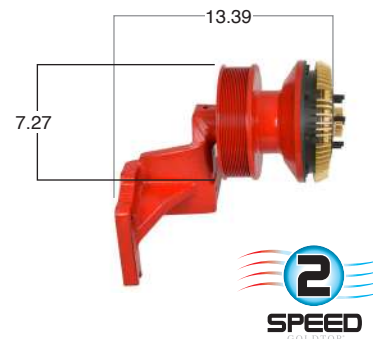

99634-2 #Parte Kit Masters **GoldTop** Reparar con Kit # 24-256