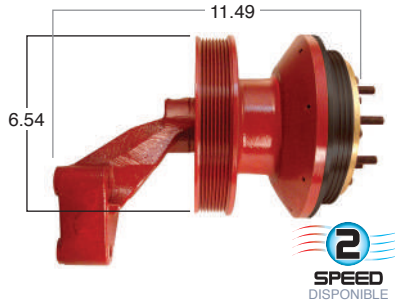

99332 #Parte
Kit Masters

GoldTop

Reparar con Kit #
14-256

O convierte a
2 velocidades

99332-2

Repara o convierte con el kit #
24-256

99343 #Parte
Kit Masters

GoldTop