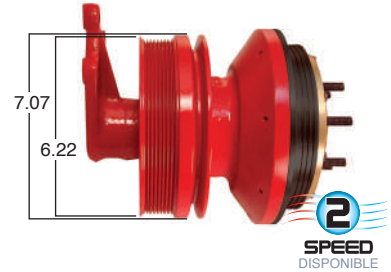

99343 #Parte
Kit Masters

GoldTop

Reparar con Kit #
14-256

O convierte a
2 velocidades

99343-2

Repara o convierte con el kit #
24-256