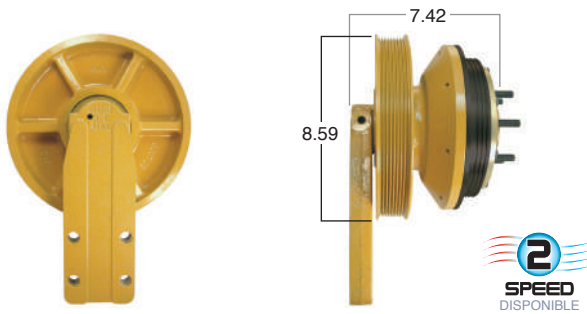

99872 #Parte Kit Masters **GoldTop** Reparar con Kit # 14-256
O convierte a 2 velocidades ▶ **99872-2** Repara o convierte con el kit # 24-256