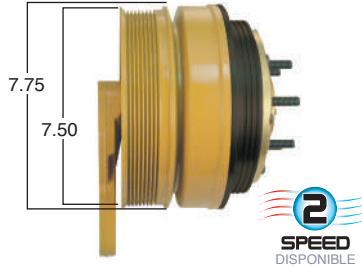

99037 #Parte
Kit Masters

GoldTop

Reparar con Kit #
14-256

O convierte a
2 velocidades

99037-2

Repara o convierte con el kit #
24-256

99038 #Parte
Kit Masters

GoldTop