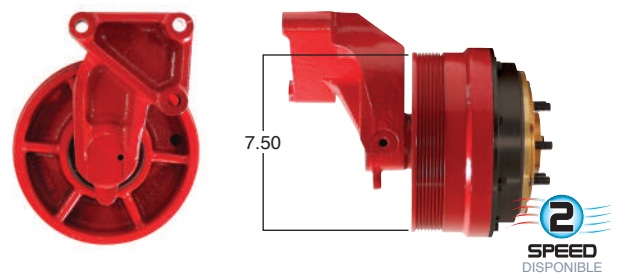

99011 #Parte Kit Masters **GoldTop** Reparar con Kit # 14-256-1
O convierte a 2 velocidades ▶ **99011-2** Repara o convierte con el kit # 24-256-1