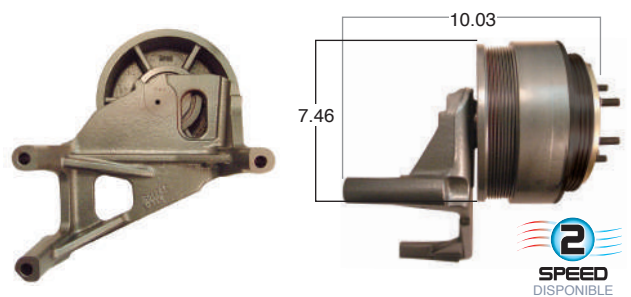

99893 #Parte Kit Masters **GoldTop** Reparar con Kit # 14-256-1
O convierte a 2 velocidades **99893-2** Repara o convierte con el kit # 24-256-1

Aprender acerca de los productos de Kit Masters nunca había sido tan fácil. Desde la identificación de componentes hasta la instalación de nuestros kits, usted se podrá

CONVERTIR EN UN EXPERTO.

Tutoriales en video fáciles de comprender.

Con una amplia librería de cursos en video, creados por los expertos en la industria, Kit Masters University es el lugar idóneo para encontrar información educativa en lo relacionado a los Fan Clutch. La información que hemos obtenido a través de años de sudor, sangre y lágrimas, es toda suya.