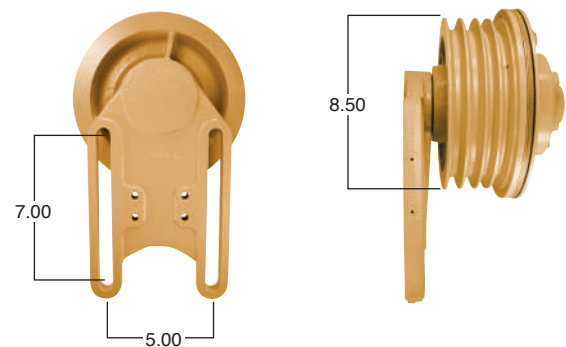

91081 #Parte Kit Masters Reparar con Kit # 9500HP

Pasta de 9.5"

Piloto de ventilador de 2"