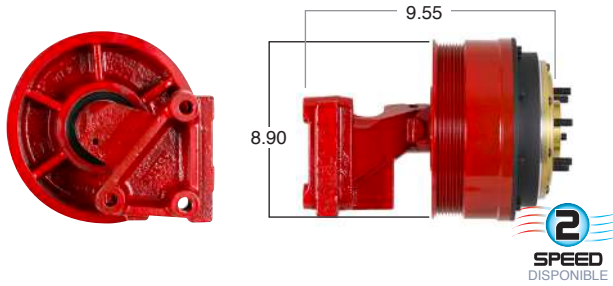

99125 #Parte Kit Masters **GoldTop** Reparar con Kit # 14-256-1
O convierte a 2 velocidades **99125-2** Repara o convierte con el kit # 24-256-1