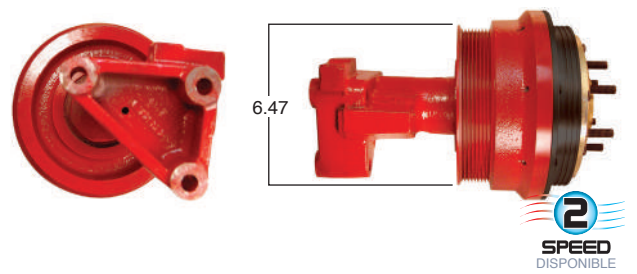

99415 #Parte Kit Masters **GoldTop** Reparar con Kit # 14-256
O convierte a 2 velocidades **99415-2** Repara o convierte con el kit # 24-256