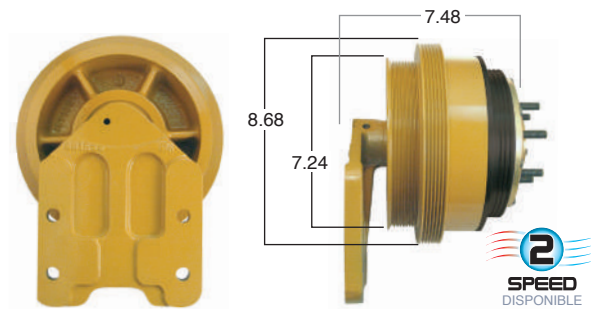

99361 #Parte Kit Masters **GoldTop** Reparar con Kit # 14-256-1
O convierte a 2 velocidades ▶ **99361-2** Repara o convierte con el kit # 24-256-1