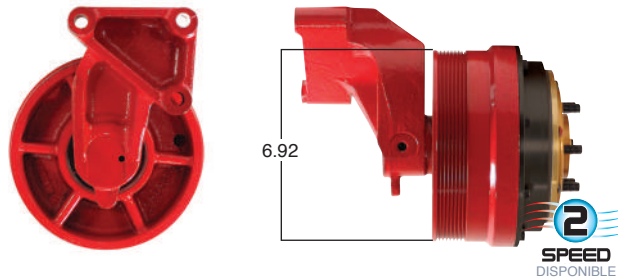

99822 #Parte Kit Masters **GoldTop** Reparar con Kit # 14-256
O convierte a 2 velocidades ▶ **99822-2** Repara o convierte con el kit # 24-256