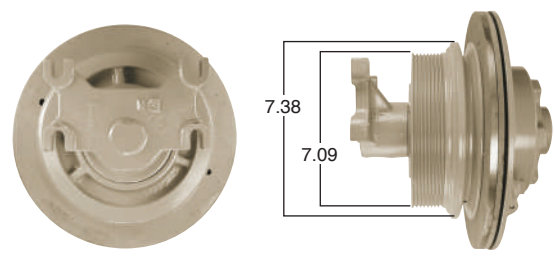

Piloto de ventilador de 2"

91088 #Parte
Kit Masters

Reparar con Kit #
9500HP

Pasta de 9.5"

Piloto de ventilador de 2"

91092 #Parte
Kit Masters

Reparar con Kit #
9500HP

Pasta de 9.5"