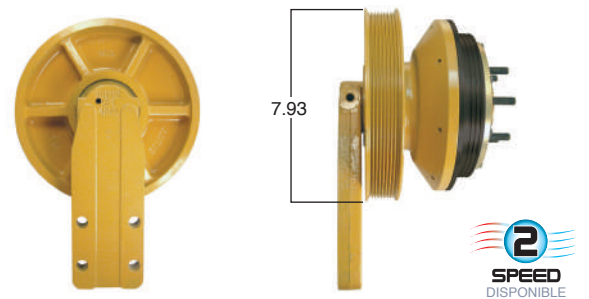

99363 #Parte Kit Masters **GoldTop** Reparar con Kit # 14-256-1
O convierte a 2 velocidades ▶ **99363-2** Repara o convierte con el kit # 24-256-1