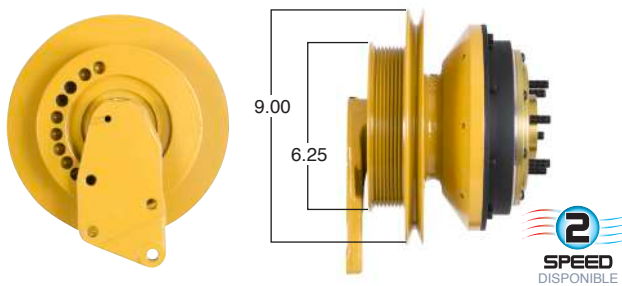

99072 #Parte Kit Masters **GoldTop** Reparar con Kit # 14-256
O convierte a 2 velocidades ▶ **99072-2** Repara o convierte con el kit # 24-256