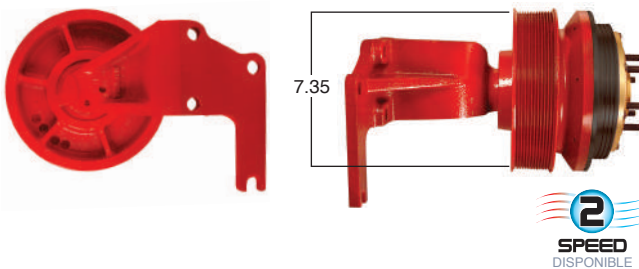

99801 #Parte Kit Masters **GoldTop** Reparar con Kit # 14-256

O convierte a 2 velocidades ▶ **99801-2** Repara o convierte con el kit # 24-256