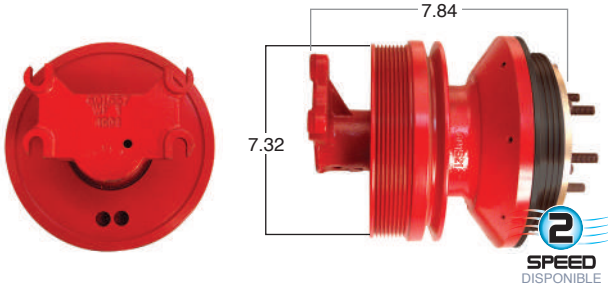

99112 #Parte
Kit Masters

GoldTop

Reparar con Kit #
14-256

O convierte a
2 velocidades

99112-2

Repara o convierte con el kit #
24-256

99113 #Parte
Kit Masters

GoldTop