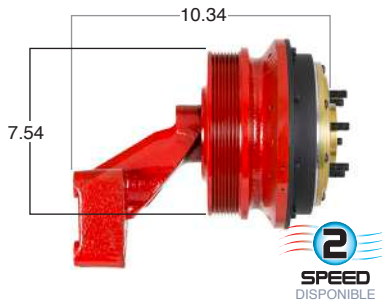

99352 #Parte
Kit Masters

GoldTop

Reparar con Kit #
14-256

O convierte a
2 velocidades

99352-2

Repara o convierte con el kit #
24-256

99365 #Parte
Kit Masters

GoldTop