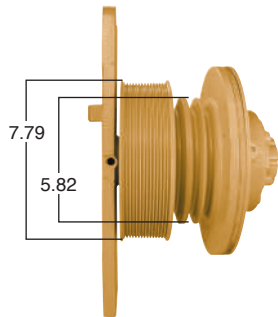

91057

#Parte
Kit Masters

Reparar con Kit #
9500HP

Pasta de 9.5"

Piloto de ventilador de 2.56"