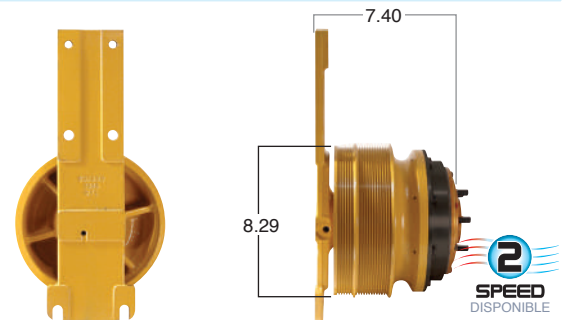

91116 #Parte Kit Masters Reparar con Kit # 9500HP

Pasta de 9.5"

Piloto de ventilador de 2"

98614 #Parte Kit Masters GoldTop Reparar con Kit # 14-256

O convierte a 2 velocidades.

98614-2

Repara o convierte con el kit # 24-256