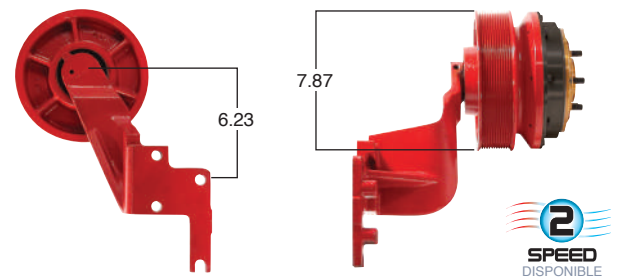

99823 #Parte Kit Masters **GoldTop** Reparar con Kit # 14-256
O convierte a 2 velocidades ▶ **99823-2** Repara o convierte con el kit # 24-256