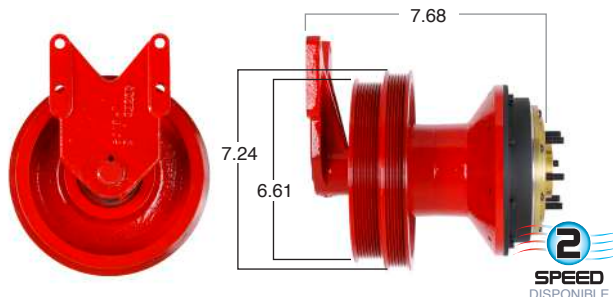

99505 #Parte Kit Masters **GoldTop** Reparar con Kit # 14-256
O convierte a 2 velocidades **99505-2** Repara o convierte con el kit # 24-256