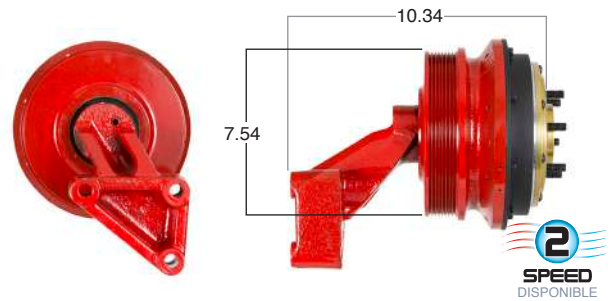

99219 #Parte Kit Masters **GoldTop** Reparar con Kit # 14-256
O convierte a 2 velocidades ▶ **99219-2** Repara o convierte con el kit # 24-256