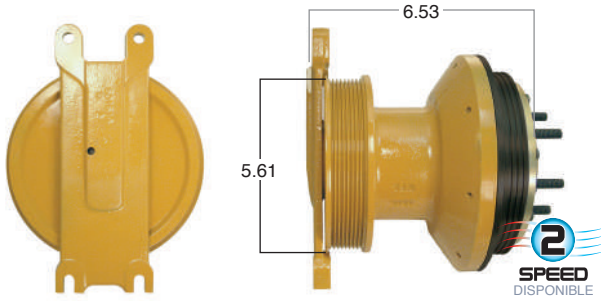

99330 #Parte Kit Masters **GoldTop** Reparar con Kit # 14-256
O convierte a 2 velocidades ▶ **99330-2** Repara o convierte con el kit # 24-256