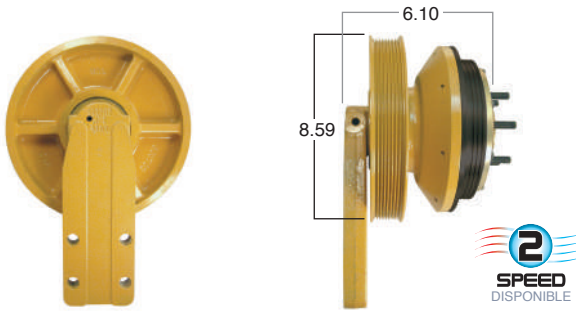

99311 #Parte Kit Masters **GoldTop** Reparar con Kit # 14-256-1
O convierte a 2 velocidades ▶ **99311-2** Repara o convierte con el kit # 24-256-1