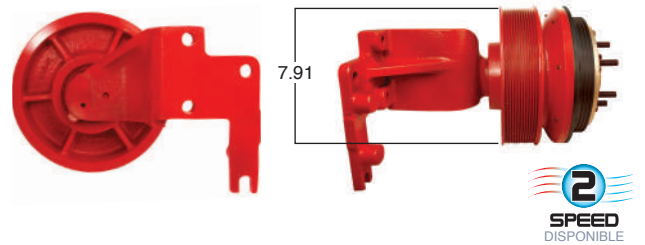

99242 #Parte Kit Masters **GoldTop** Reparar con Kit # 14-256
O convierte a 2 velocidades **99242-2** Repara o convierte con el kit # 24-256