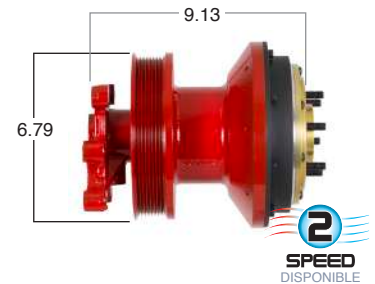

98618

#Parte
Kit Masters

GoldTop

Reparar con Kit #
14-256

O convierte a
2 velocidades

98618-2

Repara o convierte con el kit #
24-256