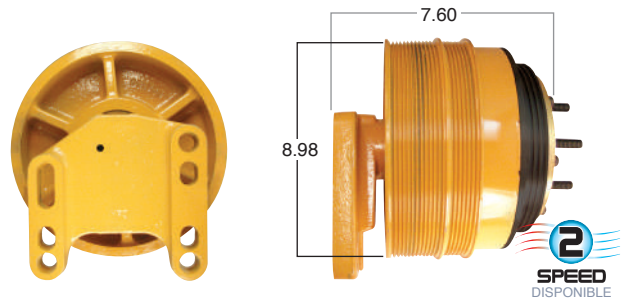

99856 #Parte Kit Masters **GoldTop** Reparar con Kit # 14-256
O convierte a 2 velocidades ▶ **99856-2** Repara o convierte con el kit # 24-256