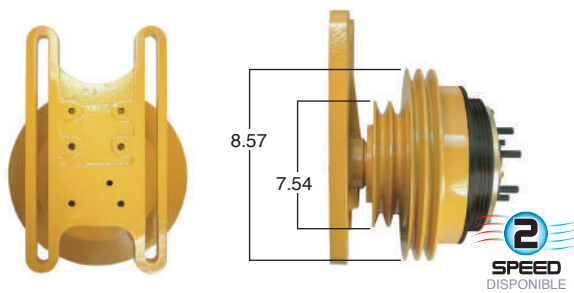

99374 #Parte Kit Masters **GoldTop** Reparar con Kit # 14-256
O convierte a 2 velocidades ▶ **99374-2** Repara o convierte con el kit # 24-256