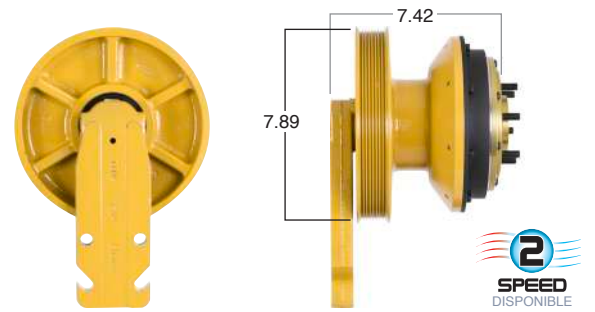

99829 #Parte Kit Masters **GoldTop** Reparar con Kit # 14-256-1
O convierte a 2 velocidades **99829-2** Repara o convierte con el kit # 24-256-1