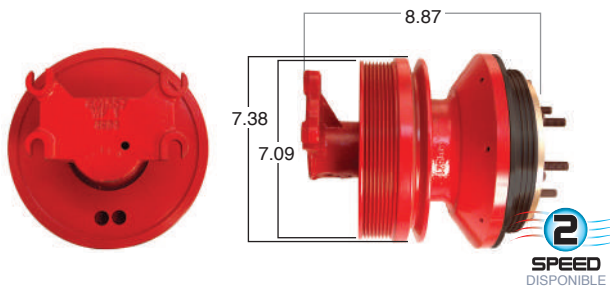

99172 #Parte Kit Masters **GoldTop** Reparar con Kit # 14-256
O convierte a 2 velocidades ▶ **99172-2** Repara o convierte con el kit # 24-256