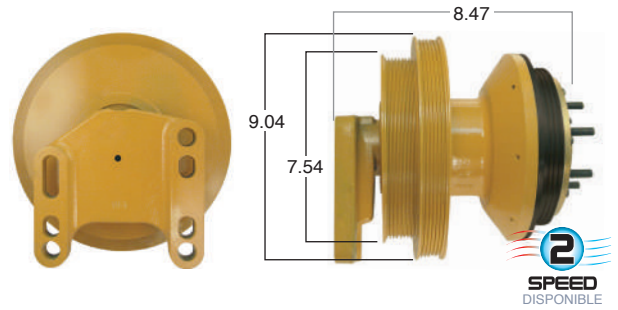

99333 #Parte Kit Masters **GoldTop** Reparar con Kit # 14-256
O convierte a 2 velocidades ▶ **99333-2** Repara o convierte con el kit # 24-256