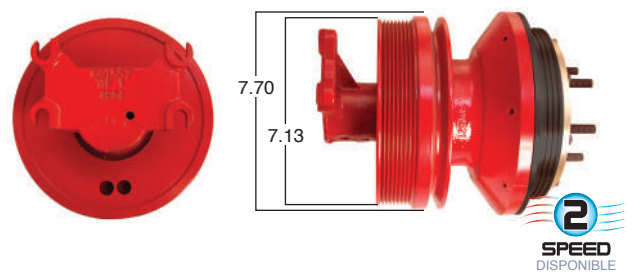

99446 #Parte Kit Masters **GoldTop** Reparar con Kit # 14-256
O convierte a 2 velocidades **99446-2** Repara o convierte con el kit # 24-256