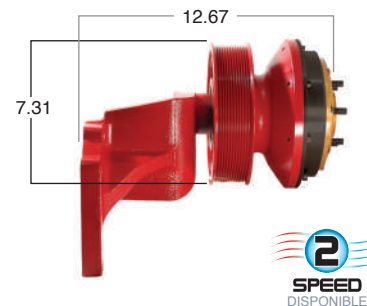

99595 #Parte Kit Masters **GoldTop** Reparar con Kit # 14-500

O convierte a 2 velocidades **99595-2** Repara o convierte con el kit # 24-256