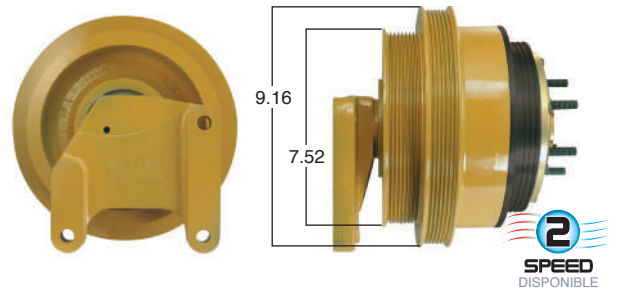

99190 #Parte Kit Masters **GoldTop** Reparar con Kit # 14-256
O convierte a 2 velocidades ▶ **99190-2** Repara o convierte con el kit # 24-256