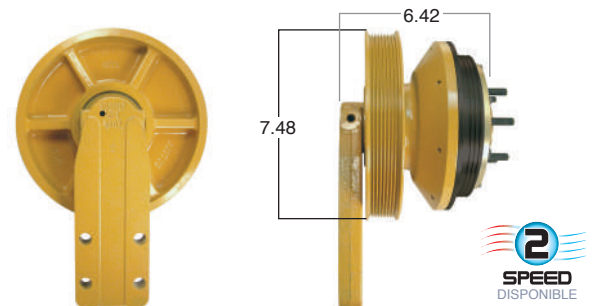

98641 #Parte Kit Masters GoldTop Reparar con Kit # 14-256

O convierte a 2 velocidades

98641-2

Repara o convierte con el kit # 24-256