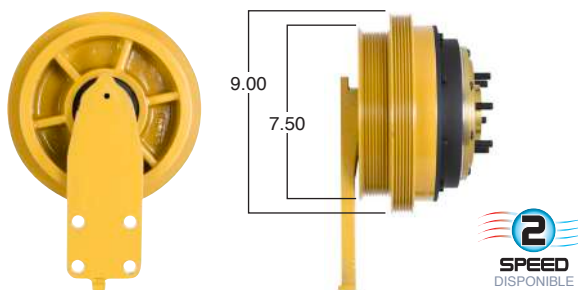

O convierte a 2 velocidades

98647-2

Repara o convierte con el kit # 24-256

99008 #Parte Kit Masters GoldTop Reparar con Kit # 14-256-1

O convierte a 2 velocidades

99008-2

Repara o convierte con el kit # 24-256-1