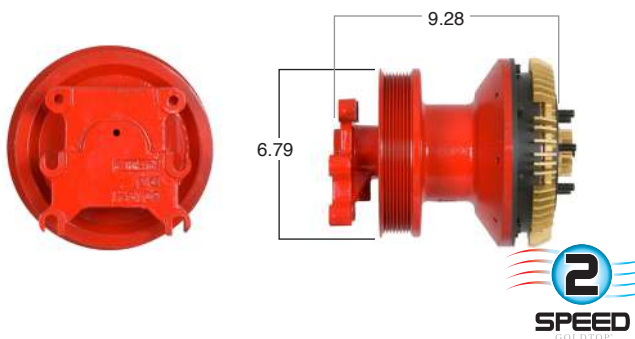

99996-2 #Parte Kit Masters **GoldTop** Reparar con Kit # 24-256