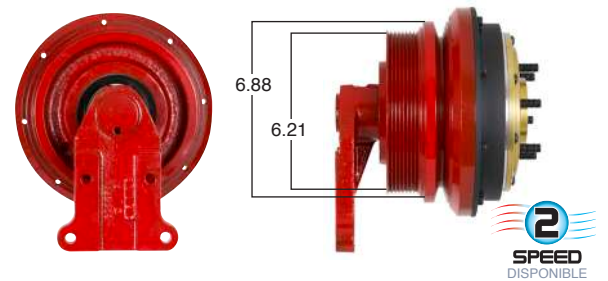

99174 #Parte Kit Masters **GoldTop** Reparar con Kit # 14-256
O convierte a 2 velocidades ▶ **99174-2** Repara o convierte con el kit # 24-256