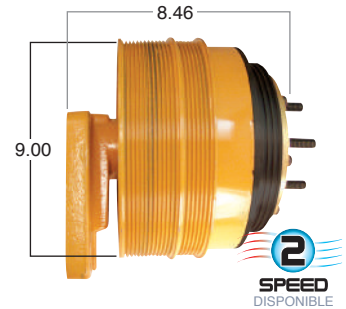

99815 #Parte
Kit Masters

GoldTop

Reparar con Kit #
14-256

O convierte a
2 velocidades

99815-2

Repara o convierte con el kit #
24-256