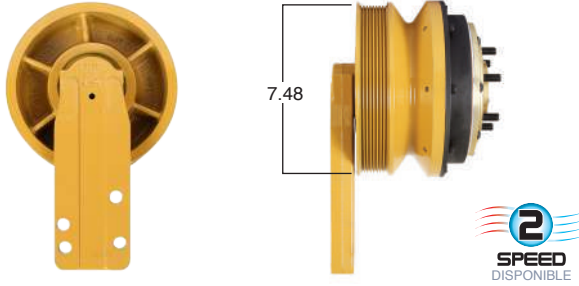

99422 #Parte Kit Masters **GoldTop** Reparar con Kit # 14-256
O convierte a 2 velocidades ▶ **99422-2** Repara o convierte con el kit # 24-256