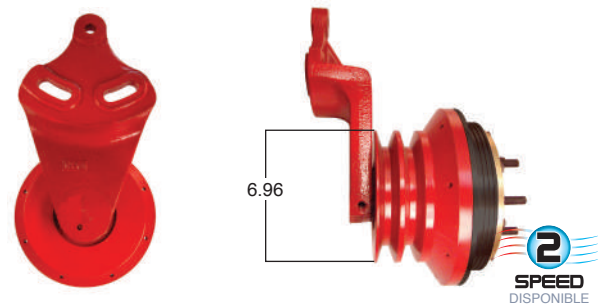

99059 #Parte Kit Masters **GoldTop** Reparar con Kit # 14-256
O convierte a 2 velocidades ▶ **99059-2** Repara o convierte con el kit # 24-256