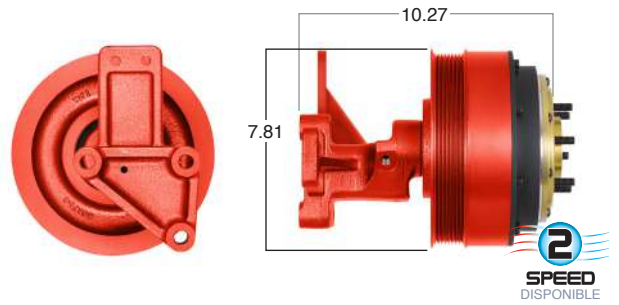

99678 #Parte Kit Masters **GoldTop** Reparar con Kit # 14-500
O convierte a 2 velocidades ▶ **99678-2** Repara o convierte con el kit # 24-256