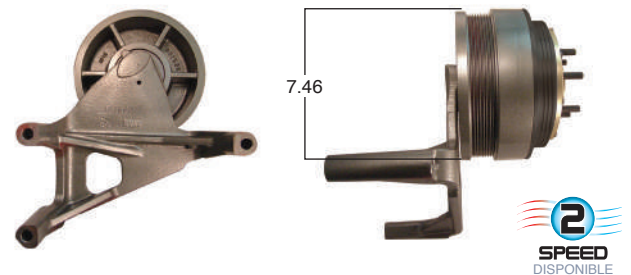

99302 #Parte Kit Masters **GoldTop** Reparar con Kit # 14-256-1
O convierte a 2 velocidades **99302-2** Repara o convierte con el kit # 24-256-1

99336 #Parte Kit Masters **GoldTop** Reparar con Kit # 14-256-1
O convierte a 2 velocidades **99336-2** Repara o convierte con el kit # 24-256-1

99381 #Parte Kit Masters **GoldTop** Reparar con Kit # 14-256
O convierte a 2 velocidades **99381-2** Repara o convierte con el kit # 24-256

99455 #Parte Kit Masters **GoldTop** Reparar con Kit # 14-256-1
O convierte a 2 velocidades **99455-2** Repara o convierte con el kit # 24-256-1

99859 #Parte Kit Masters **GoldTop** Reparar con Kit # 14-256
O convierte a 2 velocidades **99859-2** Repara o convierte con el kit # 24-256

99893 #Parte Kit Masters **GoldTop** Reparar con Kit # 14-256-1
O convierte a 2 velocidades **99893-2** Repara o convierte con el kit # 24-256-1

Aprender acerca de los productos de Kit Masters nunca había sido tan fácil. Desde la identificación de componentes hasta la instalación de nuestros kits, usted se podrá

CONVERTIR EN UN EXPERTO.

Tutoriales en video fáciles de comprender.

Con una amplia librería de cursos en video, creados por los expertos en la industria, Kit Masters University es el lugar idóneo para encontrar información educativa en lo relacionado a los Fan Clutch. La información que hemos obtenido a través de años de sudor, sangre y lágrimas, es toda suya.

SUSCRÍBASE HOY EN www.KitMastersUniversity.com