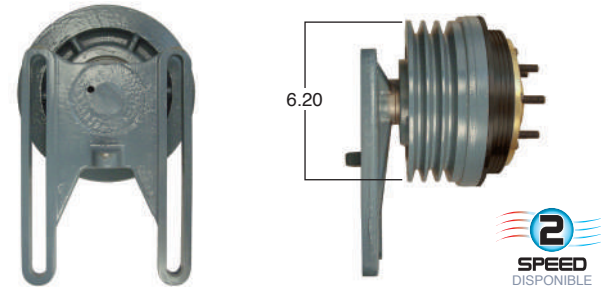

99031 #Parte Kit Masters **GoldTop** Reparar con Kit # 14-256
O convierte a 2 velocidades **99031-2** Repara o convierte con el kit # 24-256