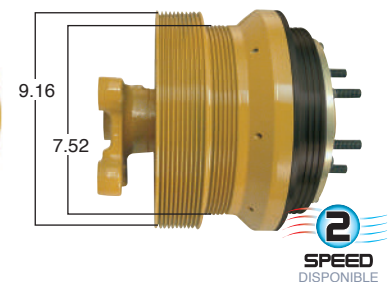

99307

#Parte
Kit Masters

GoldTop

Reparar con Kit #
14-256

O convierte a
2 velocidades

99307-2

Repara o convierte con el kit #
24-256