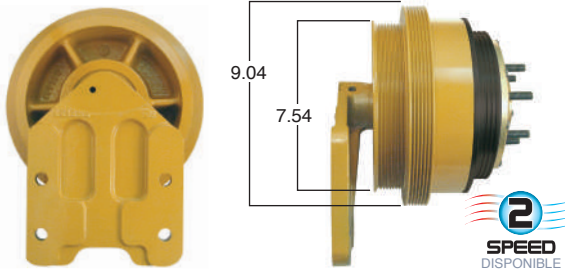

99387 #Parte Kit Masters **GoldTop** Reparar con Kit # 14-256
O convierte a 2 velocidades **99387-2** Repara o convierte con el kit # 24-256