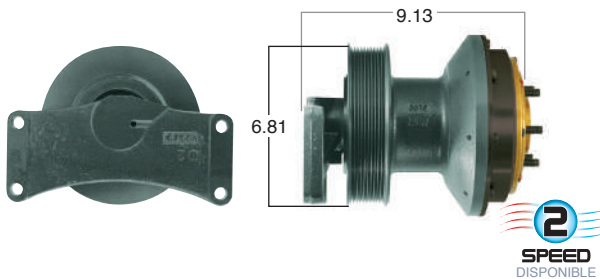

O convierte a 2 velocidades

98620-2

Repara o convierte con el kit # **24-256**

98621 #Parte Kit Masters **GoldTop** Reparar con Kit # **14-256**

O convierte a 2 velocidades

98621-2

Repara o convierte con el kit # **24-256**