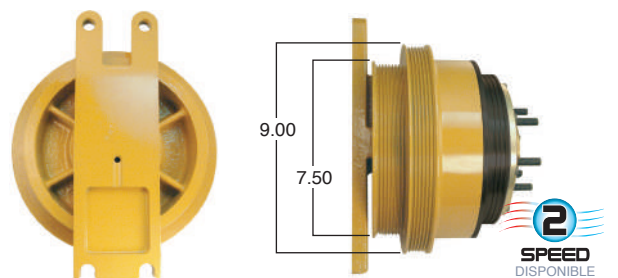

99078 #Parte Kit Masters **GoldTop** Reparar con Kit # 14-256
O convierte a 2 velocidades ▶ **99078-2** Repara o convierte con el kit # 24-256