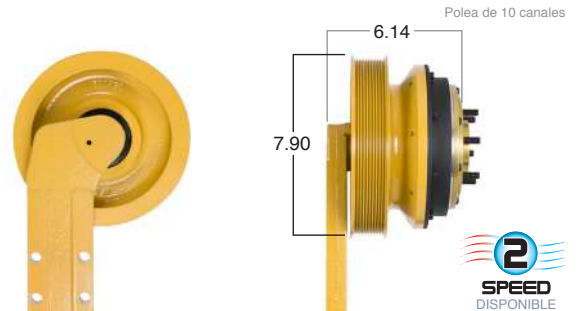

99846 #Parte Kit Masters **GoldTop** Reparar con Kit # 14-256-1
O convierte a 2 velocidades **99846-2** Repara o convierte con el kit # 24-256-1