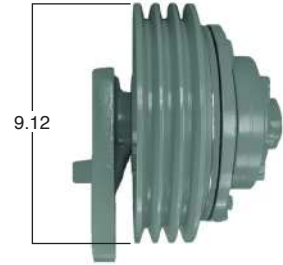

90004

#Parte
Kit Masters

Reparar con Kit #
7500HP

Pasta de 7.5"

Piloto de ventilador de 2.05"