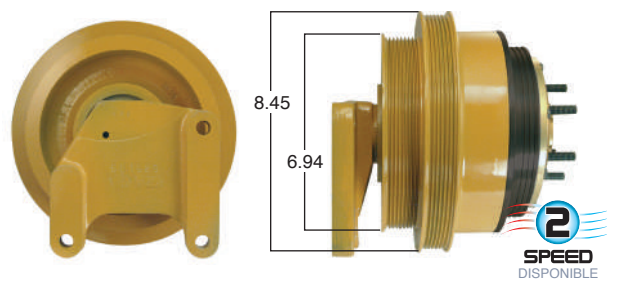

99241 #Parte Kit Masters **GoldTop** Reparar con Kit # 14-256
O convierte a 2 velocidades ▶ **99241-2** Repara o convierte con el kit # 24-256