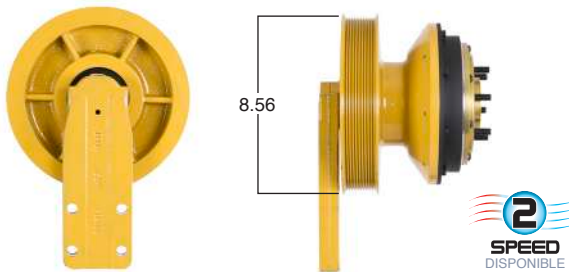

99886 #Parte Kit Masters **GoldTop** Reparar con Kit # 14-256
O convierte a 2 velocidades **99886-2** Repara o convierte con el kit # 24-256