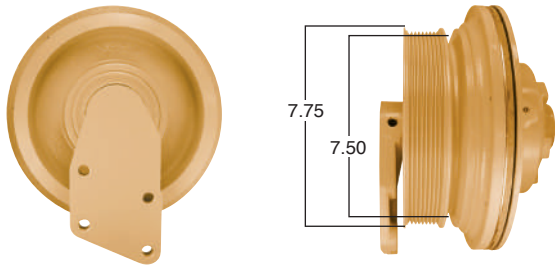

91067

#Parte
Kit Masters

Reparar con Kit #
9500HP

Pasta de 9.5"

Piloto de ventilador de 5"

91068 #Parte Kit Masters Reparar con Kit # 9500HP

Pasta de 9.5"

Piloto de ventilador de 2"