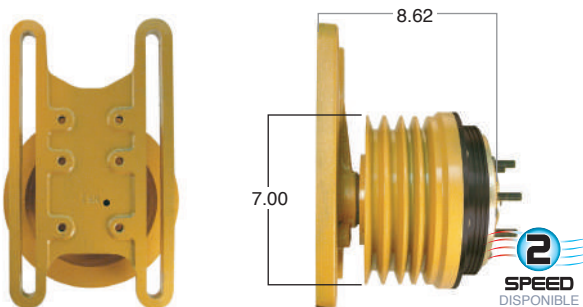

99163 #Parte Kit Masters **GoldTop** Reparar con Kit # 14-256
O convierte a 2 velocidades ▶ **99163-2** Repara o convierte con el kit # 24-256