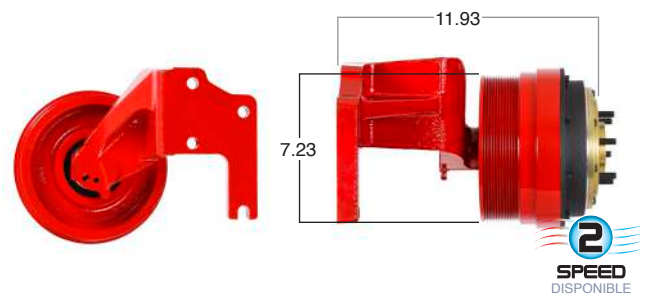

99833 #Parte Kit Masters **GoldTop** Reparar con Kit # 14-256
O convierte a 2 velocidades ▶ **99833-2** Repara o convierte con el kit # 24-256