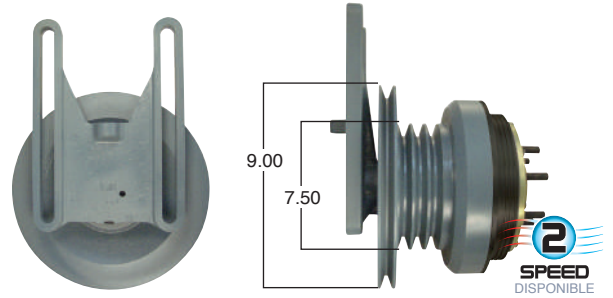

99016 #Parte Kit Masters **GoldTop** Reparar con Kit # 14-256
O convierte a 2 velocidades ▶ **99016-2** Repara o convierte con el kit # 24-256