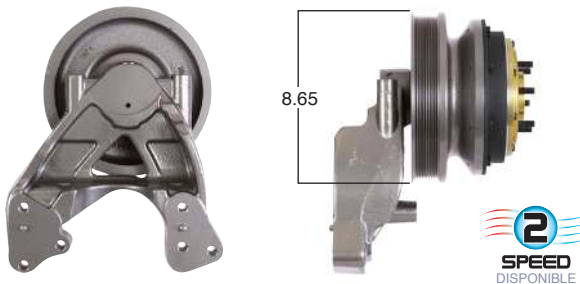

O convierte a 2 velocidades

98607-2

Repara o convierte con el kit # 24-256

98635 #Parte Kit Masters GoldTop Reparar con Kit # 14-256

O convierte a 2 velocidades

98635-2

Repara o convierte con el kit # 24-256