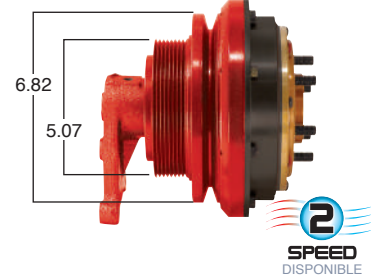

99111 #Parte Kit Masters **GoldTop** Reparar con Kit # 14-256
O convierte a 2 velocidades **99111-2** Repara o convierte con el kit # 24-256