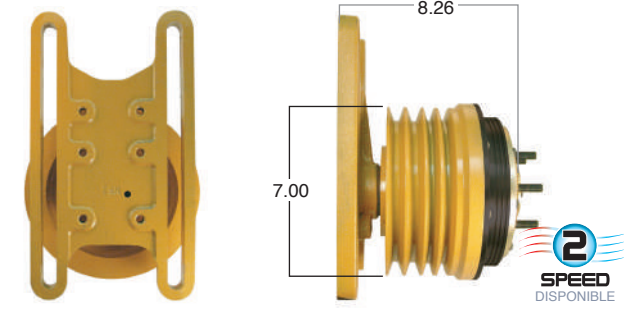

99162 #Parte Kit Masters **GoldTop** Reparar con Kit # 14-256
O convierte a 2 velocidades ▶ **99162-2** Repara o convierte con el kit # 24-256