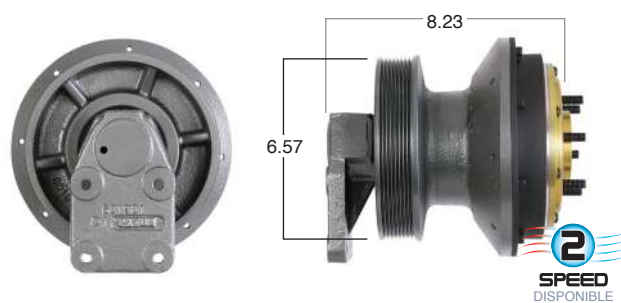

99522 #Parte Kit Masters **GoldTop** Reparar con Kit # 14-256

O convierte a 2 velocidades ▶ **99522-2** Repara o convierte con el kit # 24-256