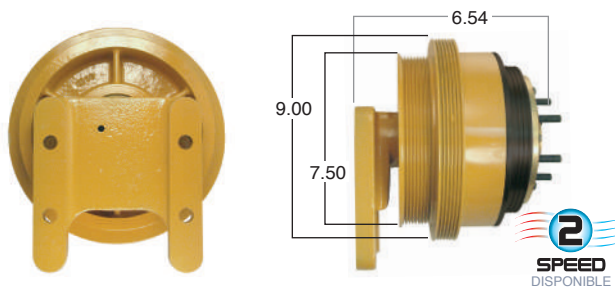

99220 #Parte Kit Masters **GoldTop** Reparar con Kit # 14-256
O convierte a 2 velocidades ▶ **99220-2** Repara o convierte con el kit # 24-256