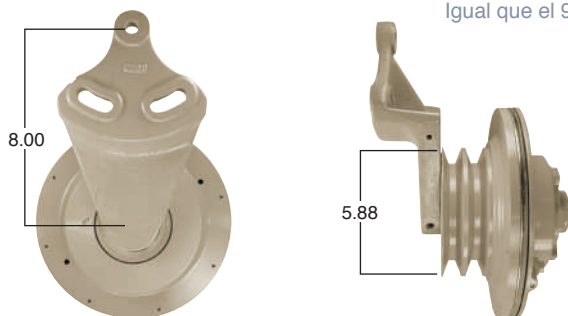

91096 #Parte
Kit Masters

Reparar con Kit #
9500HP

Pasta de 9.5"

Piloto de ventilador de 2"
Igual que el 91072