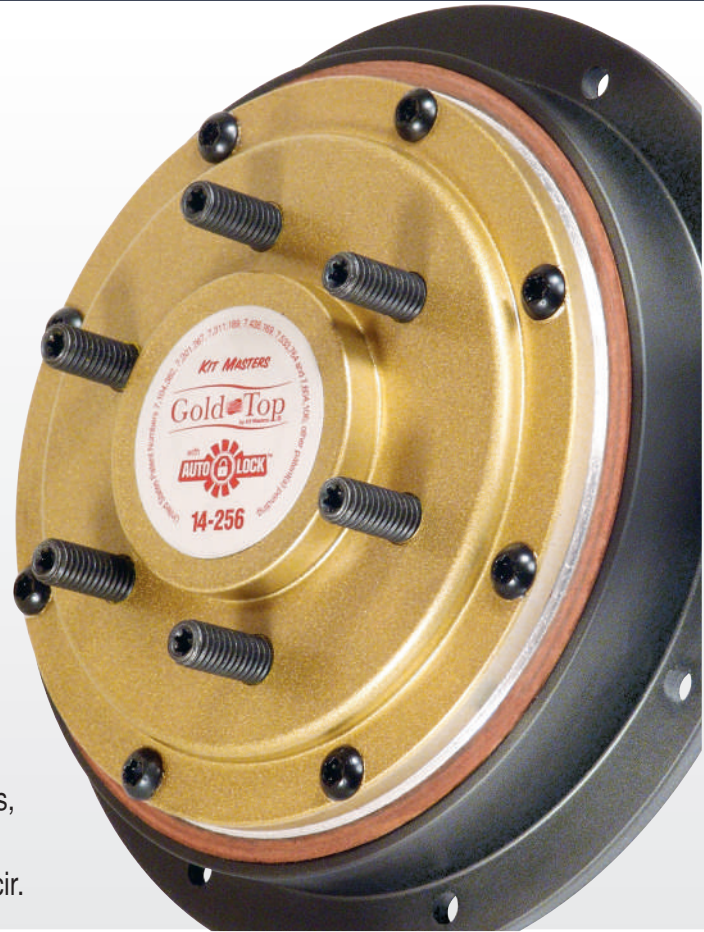

Nuestros ingenieros descubrieron que la causa principal de fallas prematuras en fan clutches embragados por resorte es, LA FALTA DE TORQUE. Hoy en día hay ventiladores instalados en motores, los cuales, por sus grandes dimensiones, necesitan más torque para embragar. Un torque que los fan clutches de equipo original no son capaces de producir.