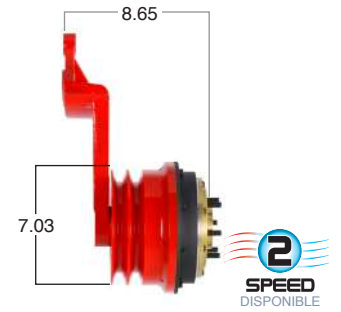

99100 #Parte Kit Masters **GoldTop** Reparar con Kit # 14-256
O convierte a 2 velocidades **99100-2** Repara o convierte con el kit # 24-256