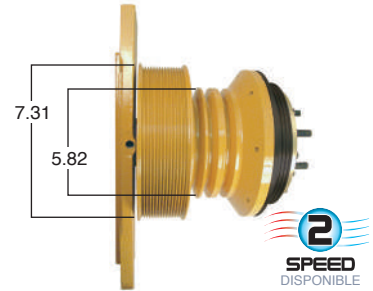

99079-2

Repara o convierte con el kit #
24-256

99080 #Parte
Kit Masters

GoldTop

Reparar con Kit #
14-256

O convierte a
2 velocidades

99080-2

Repara o convierte con el kit #
24-256