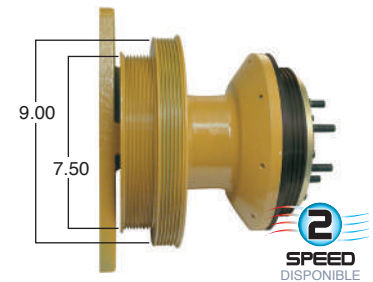

99293

#Parte
Kit Masters

GoldTop

Reparar con Kit #
14-256

O convierte a
2 velocidades

99293-2

Repara o convierte con el kit #
24-256