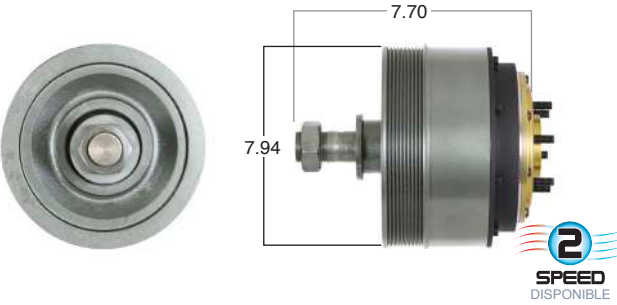

99146 #Parte Kit Masters **GoldTop** Reparar con Kit # 14-256

O convierte a 2 velocidades ▶ **99146-2** Repara o convierte con el kit # 24-256