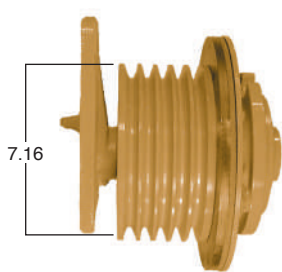

Reparar con Kit #
9500HP

Pasta de 9.5"

Piloto de ventilador de 2"

91012 #Parte
Kit Masters

Reparar con Kit #
9505SP

Pasta de 9.5"

Piloto de ventilador de 5"
(Piloto de ventilador de 2" - Contacto del distribuidor)