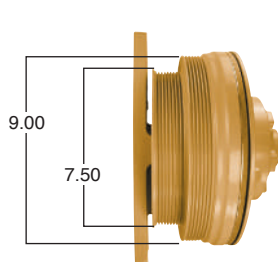

Reparar con Kit #
9500HP

Pasta de 9.5"

Piloto de ventilador de 5"

91066

#Parte
Kit Masters

Reparar con Kit #
9500HP

Pasta de 9.5"

Piloto de ventilador de 2"