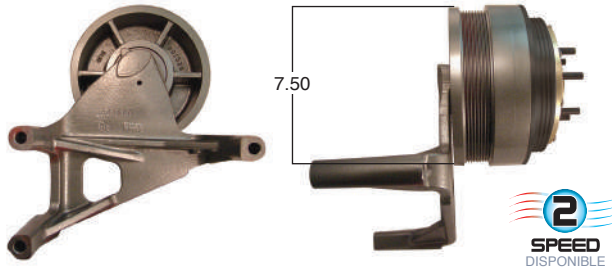

98630

#Parte
Kit Masters

GoldTop

Reparar con Kit #
14-256

O convierte a
2 velocidades

98630-2

Repara o convierte con el kit #
24-256

98638