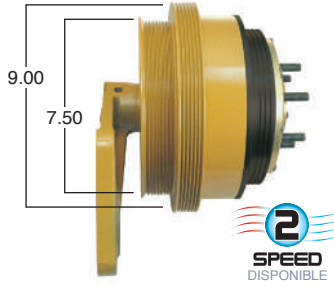

99012 #Parte
Kit Masters

GoldTop

Reparar con Kit #
14-256

O convierte a
2 velocidades

99012-2

Repara o convierte con el kit #
24-256