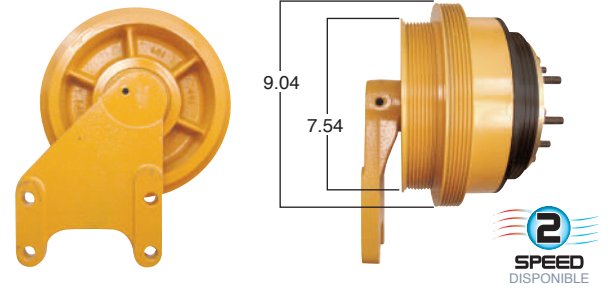

99354 #Parte Kit Masters **GoldTop** Reparar con Kit # 14-256-1
O convierte a 2 velocidades ▶ **99354-2** Repara o convierte con el kit # 24-256-1