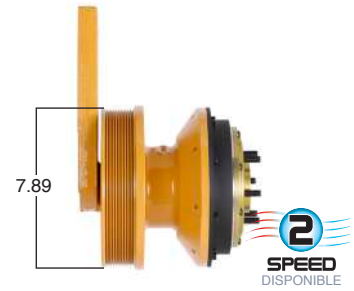

99540 #Parte
Kit Masters

GoldTop

Reparar con Kit #
14-256

O convierte a
2 velocidades

99540-2

Repara o convierte con el kit #
24-256