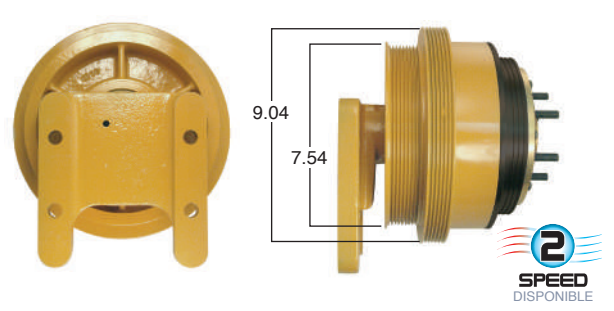

99313 #Parte Kit Masters **GoldTop** Reparar con Kit # 14-256
O convierte a 2 velocidades ▶ **99313-2** Repara o convierte con el kit # 24-256