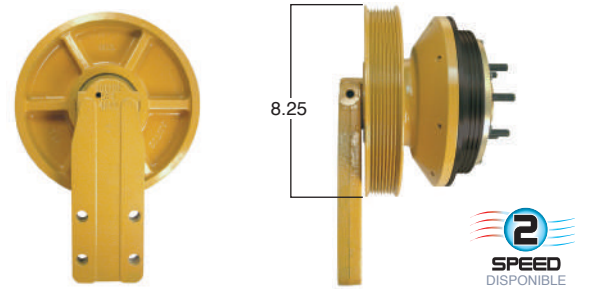

99359 #Parte Kit Masters **GoldTop** Reparar con Kit # 14-256-1
O convierte a 2 velocidades ▶ **99359-2** Repara o convierte con el kit # 24-256-1