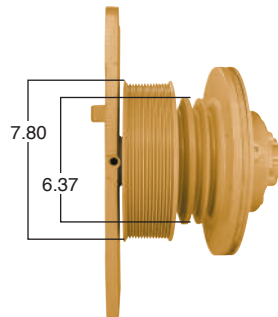

91059

#Parte
Kit Masters

Reparar con Kit #
9500HP

Pasta de 9.5"

Piloto de ventilador de 2.56"