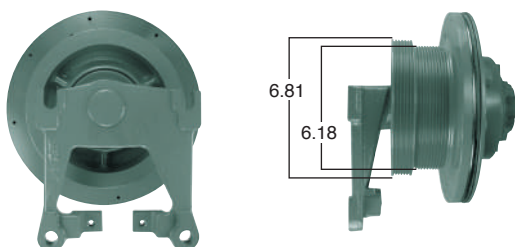

Piloto de ventilador de 2.56"

91037 #Parte Kit Masters Reparar con Kit # 9500HP

Pasta de 9.5"

Piloto de ventilador de 2"

91046 #Parte Kit Masters Reparar con Kit # 9500HP

Pasta de 9.5"

Piloto de ventilador de 2.56"