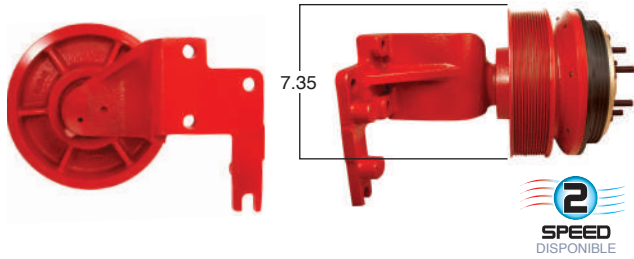

99803 #Parte Kit Masters **GoldTop** Reparar con Kit # 14-256
O convierte a 2 velocidades ▶ **99803-2** Repara o convierte con el kit # 24-256