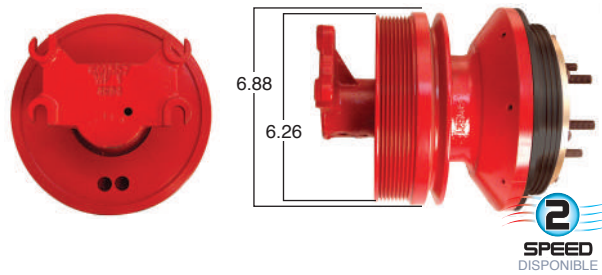

99430 #Parte Kit Masters **GoldTop** Reparar con Kit # 14-256
O convierte a 2 velocidades **99430-2** Repara o convierte con el kit # 24-256