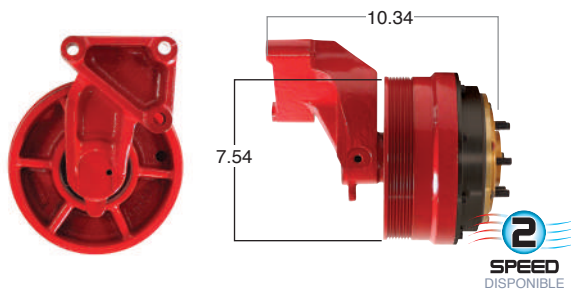

99548 #Parte Kit Masters **GoldTop** Reparar con Kit # 14-256
O convierte a 2 velocidades ▶ **99548-2** Repara o convierte con el kit # 24-256