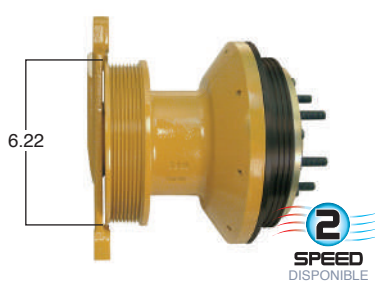

#Parte
Kit Masters

GoldTop

Reparar con Kit #
14-256

O convierte a
2 velocidades

99291-2

Repara o convierte con el kit #
24-256

99293

#Parte
Kit Masters