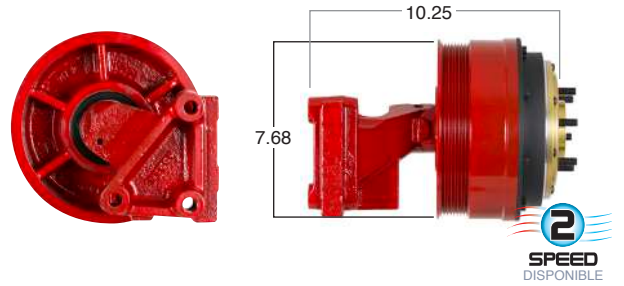

99126 #Parte Kit Masters **GoldTop** Reparar con Kit # 14-256
O convierte a 2 velocidades **99126-2** Repara o convierte con el kit # 24-256