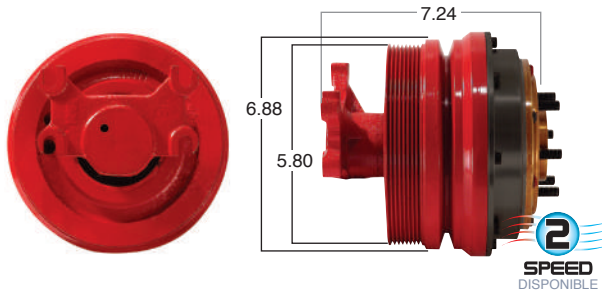

99389 #Parte Kit Masters **GoldTop** Reparar con Kit # 14-256
O convierte a 2 velocidades **99389-2** Repara o convierte con el kit # 24-256