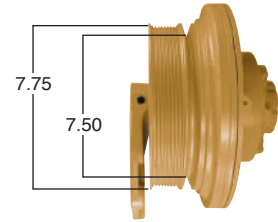

Pasta de 9.5"

Piloto de ventilador de 2.56"

91051

#Parte
Kit Masters

Reparar con Kit #
9500HP

Pasta de 9.5"

Piloto de ventilador de 2.56"

91057