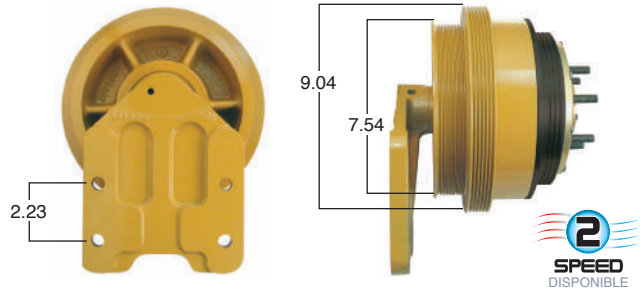

99438 #Parte Kit Masters **GoldTop** Reparar con Kit # 14-256
O convierte a 2 velocidades ▶ **99438-2** Repara o convierte con el kit # 24-256