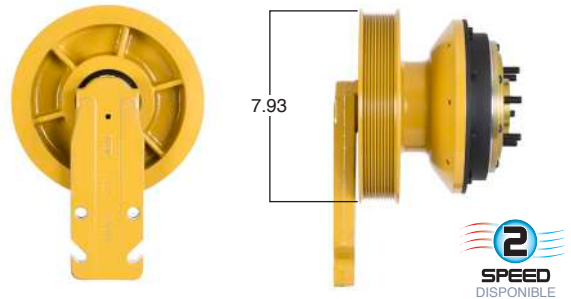

99875 #Parte Kit Masters **GoldTop** Reparar con Kit # 14-256-1
O convierte a 2 velocidades ▶ **99875-2** Repara o convierte con el kit # 24-256-1