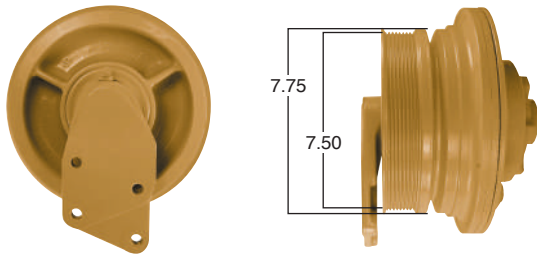

91090 #Parte
Kit Masters

Reparar con Kit #
9500HP

Pasta de 9.5"

Piloto de ventilador de 2"