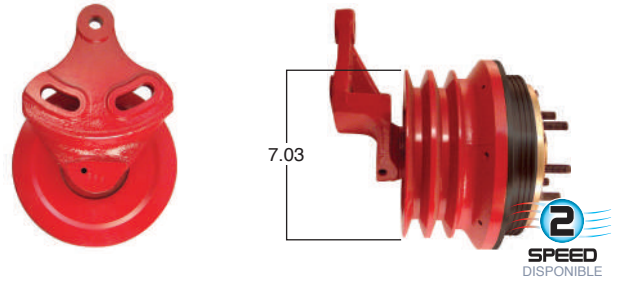

99035 #Parte Kit Masters **GoldTop** Reparar con Kit # 14-256
O convierte a 2 velocidades **99035-2** Repara o convierte con el kit # 24-256