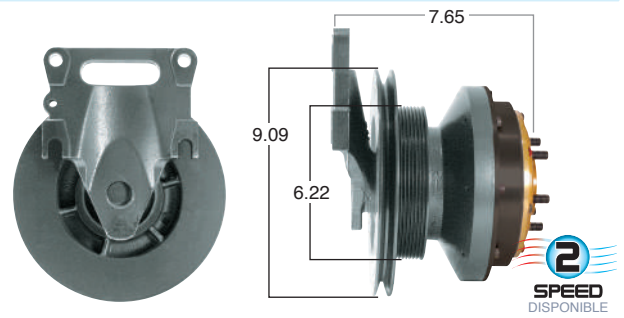

99304 #Parte Kit Masters **GoldTop** Reparar con Kit # 14-200
O convierte a 2 velocidades **99304-2** Repara o convierte con el kit # 24-200