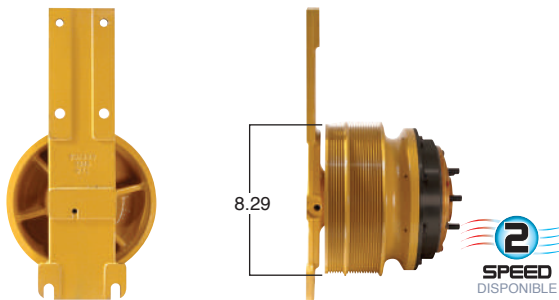

99834 #Parte Kit Masters **GoldTop** Reparar con Kit # 14-256-1
O convierte a 2 velocidades **99834-2** Repara o convierte con el kit # 24-256-1