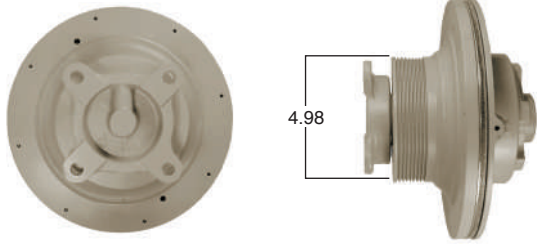

Reparar con Kit #
9500HP

Pasta de 9.5"

Piloto de ventilador de 5"

91036

#Parte
Kit Masters

Reparar con Kit #
9500HP

Pasta de 9.5"

Piloto de ventilador de 2"