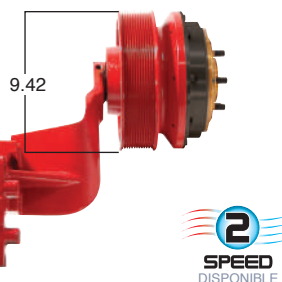

99612 #Parte Kit Masters **GoldTop** Reparar con Kit # 14-256

O convierte a 2 velocidades **99612-2** Repara o convierte con el kit # 24-256