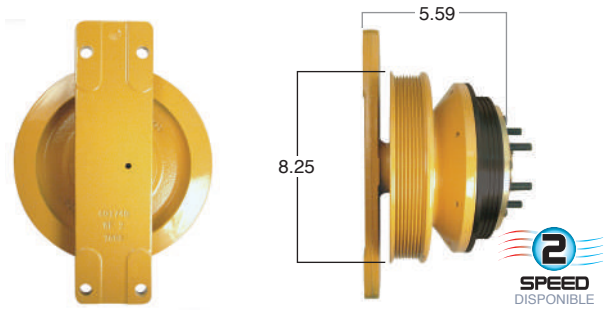

99367 #Parte Kit Masters **GoldTop** Reparar con Kit # 14-256-1
O convierte a 2 velocidades ▶ **99367-2** Repara o convierte con el kit # 24-256-1