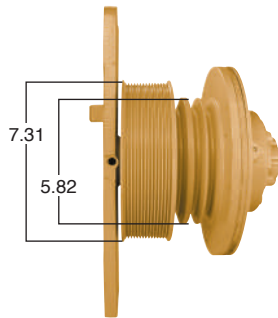

Piloto de ventilador de 2.56"

91060

#Parte
Kit Masters

Reparar con Kit #
9500HP

Pasta de 9.5"

Piloto de ventilador de 2.56"

91063

#Parte
Kit Masters