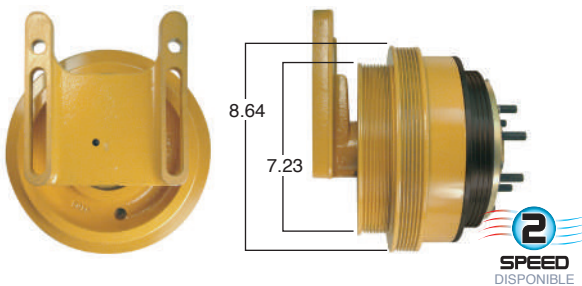

99346 #Parte Kit Masters **GoldTop** Reparar con Kit # 14-256
O convierte a 2 velocidades ▶ **99346-2** Repara o convierte con el kit # 24-256