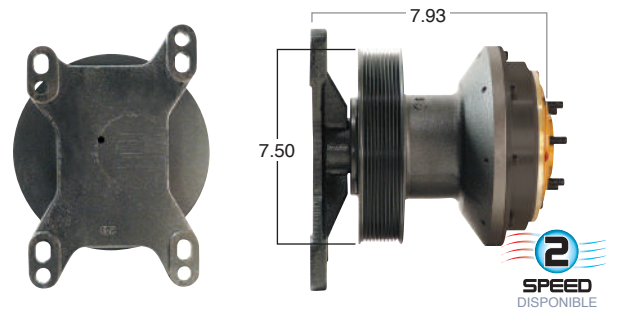

99062 #Parte Kit Masters **GoldTop** Reparar con Kit # 14-256
O convierte a 2 velocidades **99062-2** Repara o convierte con el kit # 24-256