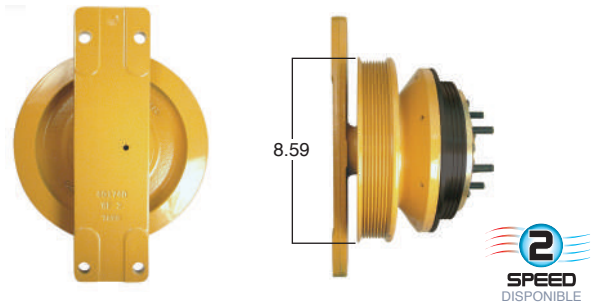

99341 #Parte Kit Masters **GoldTop** Reparar con Kit # 14-256-1
O convierte a 2 velocidades ▶ **99341-2** Repara o convierte con el kit # 24-256-1