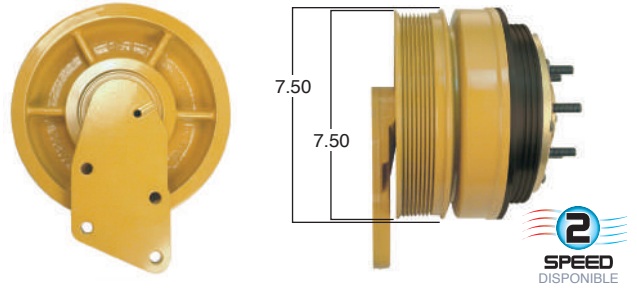

99177 #Parte Kit Masters **GoldTop** Reparar con Kit # 14-256
O convierte a 2 velocidades ▶ **99177-2** Repara o convierte con el kit # 24-256