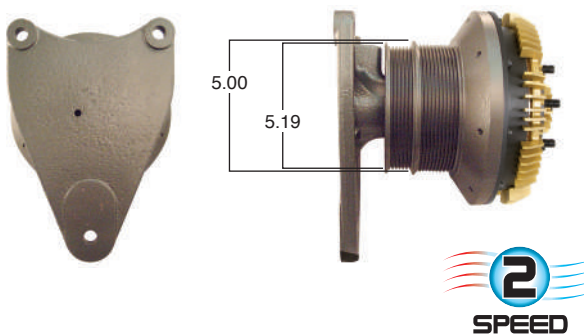

99954-2 #Parte Kit Masters **GoldTop** Reparar con Kit # 24-256