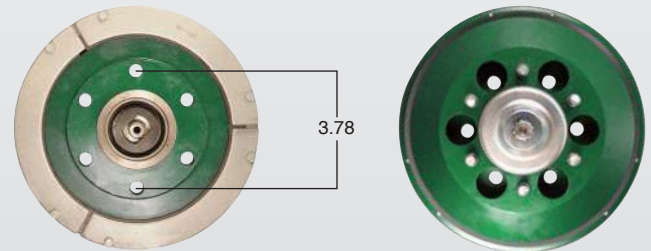

8801N #Parte Kit Masters Aire Trasero Reparar con Kit# 8800SKL

8802X #Parte Kit Masters Aire Trasero Reparar con Kit# 8500SKL

Barrenos de 5/16 en lugar de birlos.

8803X #Parte Kit Masters Aire Trasero Reparar con Kit# 8800SKL