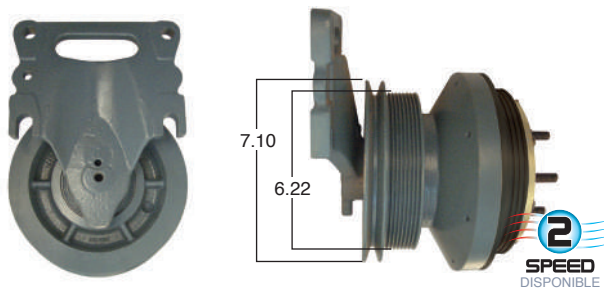

99305 #Parte Kit Masters **GoldTop** Reparar con Kit # 14-200
O convierte a 2 velocidades **99305-2** Repara o convierte con el kit # 24-200