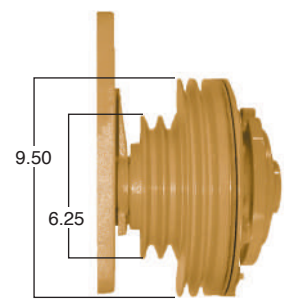

91013 #Parte
Kit Masters

Reparar con Kit #
9500HP

Pasta de 9.5"

Piloto de ventilador de 5"