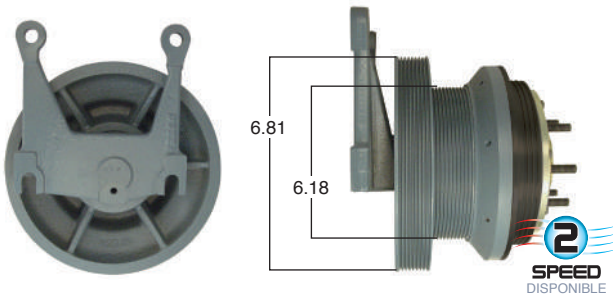

99007 #Parte Kit Masters **GoldTop** Reparar con Kit # 14-256
O convierte a 2 velocidades ▶ **99007-2** Repara o convierte con el kit # 24-256