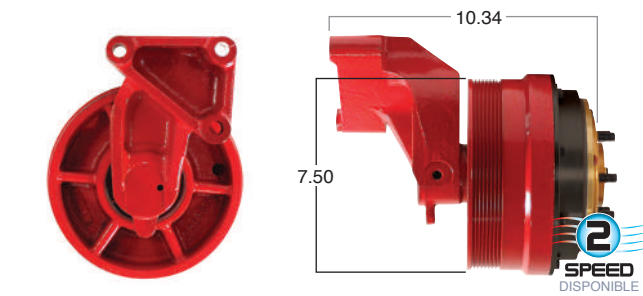

99309 #Parte Kit Masters **GoldTop** Reparar con Kit # 14-256
O convierte a 2 velocidades ▶ **99309-2** Repara o convierte con el kit # 24-256