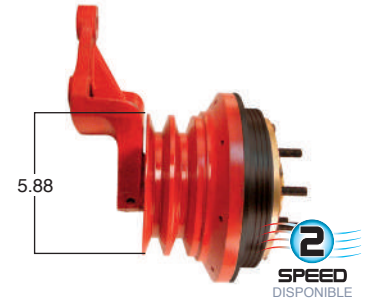

99002

#Parte
Kit Masters

GoldTop

Reparar con Kit #
14-200

O convierte a
2 velocidades

99002-2

Repara o convierte con el kit #
24-200