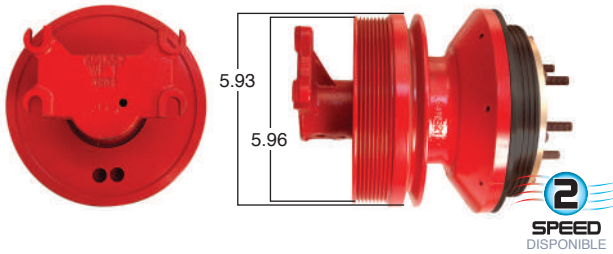

99537 #Parte Kit Masters **GoldTop** Reparar con Kit # 14-256
O convierte a 2 velocidades ▶ **99537-2** Repara o convierte con el kit # 24-256