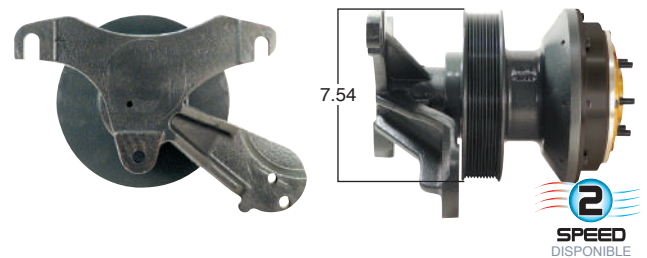

99223 #Parte Kit Masters **GoldTop** Reparar con Kit # 14-256
O convierte a 2 velocidades **99223-2** Repara o convierte con el kit # 24-256