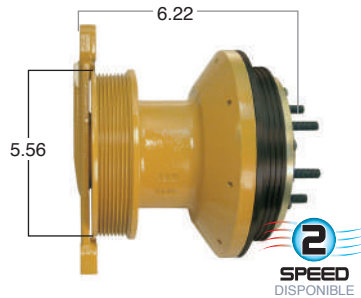

99084 #Parte
Kit Masters

GoldTop

Reparar con Kit #
14-256

O convierte a
2 velocidades

99084-2

Repara o convierte con el kit #
24-256

99098 #Parte
Kit Masters

GoldTop