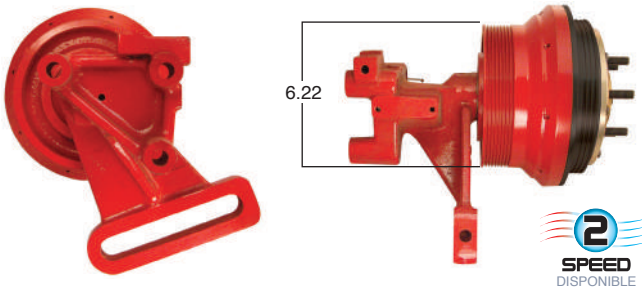

99004 #Parte Kit Masters **GoldTop** Reparar con Kit # 14-256
O convierte a 2 velocidades ▶ **99004-2** Repara o convierte con el kit # 24-256