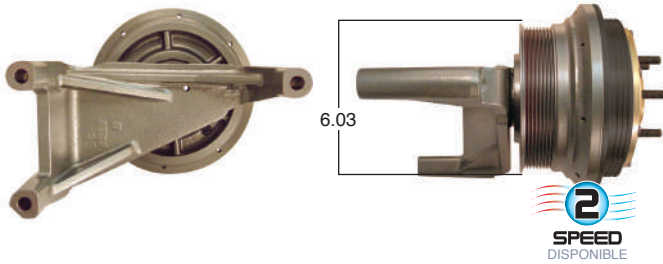

99077

#Parte
Kit Masters

GoldTop

Reparar con Kit #
14-256-1

O convierte a
2 velocidades

99077-2

Repara o convierte con el kit #
24-256-1