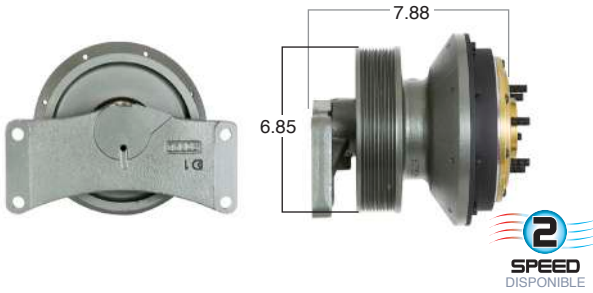

99570 #Parte Kit Masters **GoldTop** Reparar con Kit # 14-256
O convierte a 2 velocidades ▶ **99570-2** Repara o convierte con el kit # 24-256