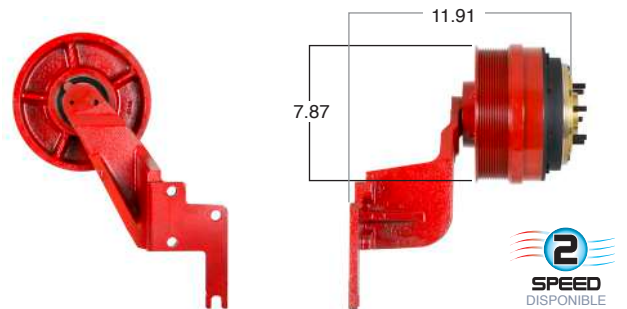

99187 #Parte Kit Masters **GoldTop** Reparar con Kit # 14-256
O convierte a 2 velocidades ▶ **99187-2** Repara o convierte con el kit # 24-256