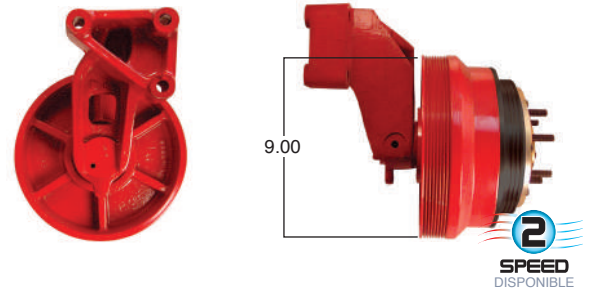

99171 #Parte Kit Masters **GoldTop** Reparar con Kit # 14-256
O convierte a 2 velocidades ▶ **99171-2** Repara o convierte con el kit # 24-256