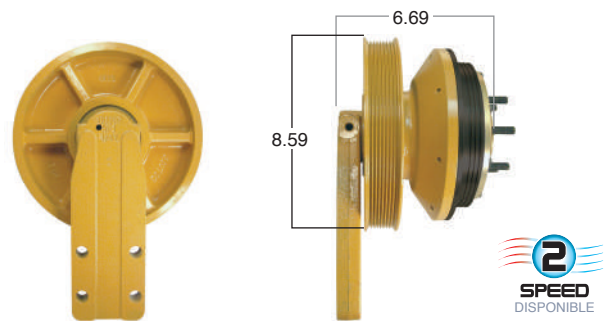

99386 #Parte Kit Masters **GoldTop** Reparar con Kit # 14-256
O convierte a 2 velocidades ▶ **99386-2** Repara o convierte con el kit # 24-256