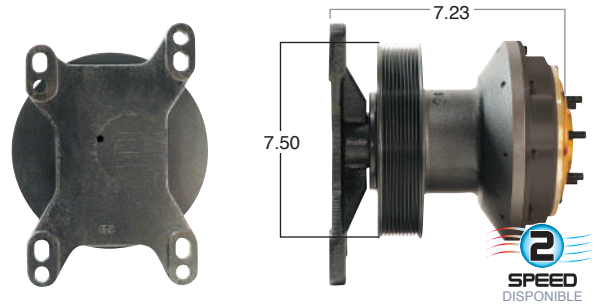

99006 #Parte Kit Masters **GoldTop** Reparar con Kit # 14-200
O convierte a 2 velocidades ▶ **99006-2** Repara o convierte con el kit # 24-200