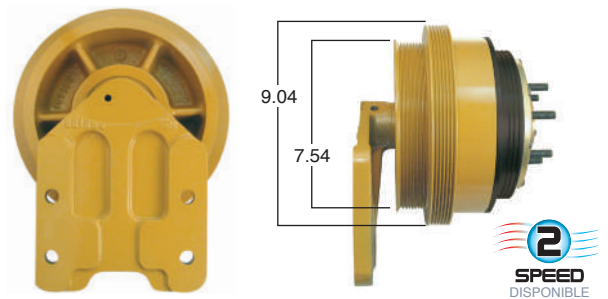

99200 #Parte Kit Masters **GoldTop** Reparar con Kit # 14-256
O convierte a 2 velocidades ▶ **99200-2** Repara o convierte con el kit # 24-256