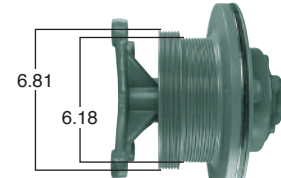

91052

#Parte
Kit Masters

Reparar con Kit #
9500HP

Pasta de 9.5"

Piloto de ventilador de 5"