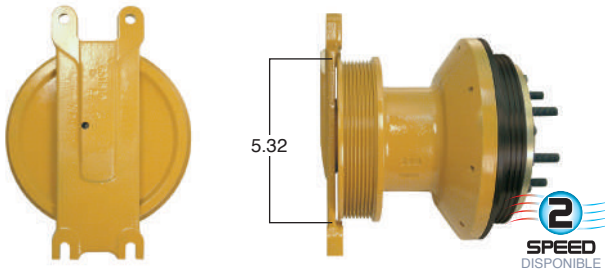

Reparar con Kit #
14-256

O convierte a
2 velocidades

99068-2

Repara o convierte con el kit #
24-256

99069 #Parte Kit Masters **GoldTop** Reparar con Kit # 14-256
 O convierte a 2 velocidades ▶ **99069-2** Repara o convierte con el kit # 24-256