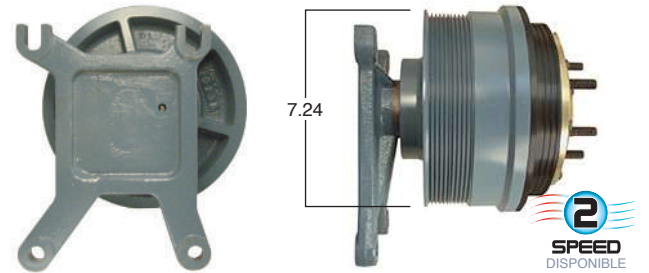

99049 #Parte Kit Masters **GoldTop** Reparar con Kit # 14-256
O convierte a 2 velocidades **99049-2** Repara o convierte con el kit # 24-256