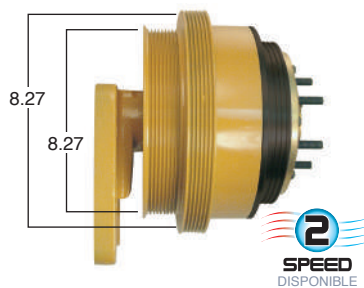

Repara o convierte con el kit #
24-256

99821 #Parte
Kit Masters

GoldTop

Reparar con Kit #
14-256

O convierte a
2 velocidades

99821-2

Repara o convierte con el kit #
24-256

99825 #Parte
Kit Masters